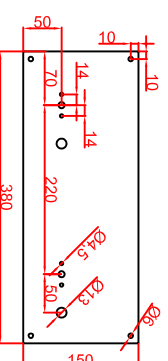

Potentiometer
mit
Berührleuchte
grün

Hausschalter
mit
Berührleuchte
grün 230V