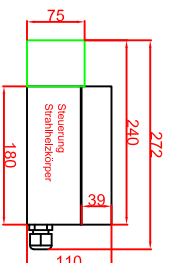

Platz für 1 Installationsdose Schaltung vorsehen
(mindestens 300mm von den Heizkörpern entfernt)

Berner-Kochsysteme GmbH & Co.KG
Sudetenstrasse 5
D-87471 Durach

Maßstab: 1:10
Zeichnungsnummer: 31/103

Tel.: +49(0)831/697247-0
Fax.: +49(0)831/697247-15
bernert@induktion.de
www.induktion.de

Bestellteil	Datum	Name
Version 1	24.01.2014	Hänel
Version 2	24.01.2014	Berner
Änderung 1		
Änderung 2		

BS1ZEGRC
Flächenbündig (B)
Auflagerahmen (A)