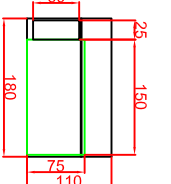

Platz für 1 Installationsdose Schaltung vorsehen
(mindestens 300mm von den Heizkörpern entfernt)

Berner-Kochsysteme GmbH & Co.KG
Sudetenstrasse 5
D-87471 Durach

Maßstab: 1:10
Zeichnungsnummer: 31/103

Tel.: +49(0)831/697247-0
Fax.: +49(0)831/697247-15
bernert@induktion.de
www.induktion.de

Bestellteil	Datum	Name
Version 1	24.01.2014	Hänel
Version 2	24.01.2014	Berner
Änderung 1		
Änderung 2		

BS1ZEGRC
Flächenbündig (B)
Auflagerahmen (A)