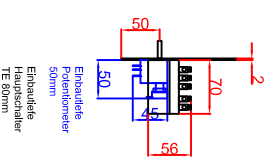

Schalterblende (optional lieferbar)

Installationsdosenmaß
240x320x180x110mm