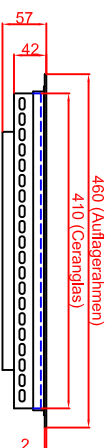

Variante "A"
Ausschnitt in Abdeckung
Einbau mit Auflagerahmen
Durchmesser 440mm