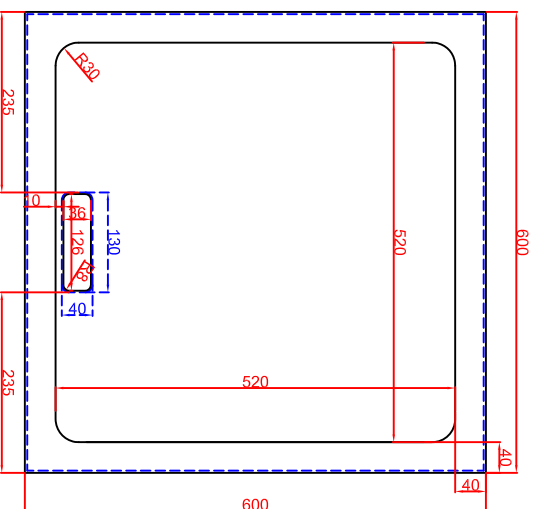

Ausschnitt bei Grill aufgelegt  
575mm x 575mm

Ausschnitt bei Grill bündig eingebaut  
608mm x 608mm

Schalterblende (optional lieferbar)

Thermostat mit  
Vorbesteller links,  
Beideklappe grün  
230V  
Heißlampe gelb 230V

Maststab: 1:10  
Zeichnungsnummer: 74/105  
**BGE60C,  
BGE60CSpeed  
Einbaubrätplatte**

Bearbeiter	Datum	Name
Verdicht	04.03.2018	Herrni
Anweisung 1	04.03.2018	Denz
Anweisung 2		

Blatt 1 von 1