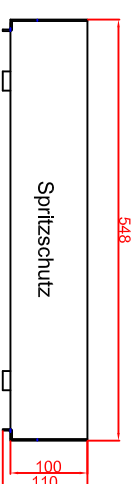

Ausschnitt bei Grill aufgelegt  
575mm x 575mm

Ausschnitt bei Grill bündig eingebaut  
608mm x 608mm

Schalterblende (optional lieferbar)

Thermostat mit  
Vorbesteller links,  
Beideklappe grün  
230V  
Heißlampe gelb 230V

Thermostat mit  
Vorbesteller rechts,  
Beideklappe grün  
230V  
Heißlampe gelb 230V

Einbaufleite  
Thermostat  
85mm

Platz für Schaltung in  
Unterbau vorsehen

Seitenansicht

Frontansicht

Berner-Kochsysteme GmbH & Co.KG  
Sudetenstrasse 5  
D-87471 Durach  
Tel.: +49(0)831/697247-0  
Fax.: +49(0)831/697247-15  
berner@induktion.de  
www.induktion.de

Maststab: 1:10  
Zeichnungsnummer: 74/105  
**BGE60C,  
BGE60CSpeed  
Einbaubrätplatte**

Bearbeiter	Datum	Name
Verdicht	04.03.2018	Herrni
Anweisung 1	04.03.2018	Denz
Anweisung 2		

Blatt 1 von 1