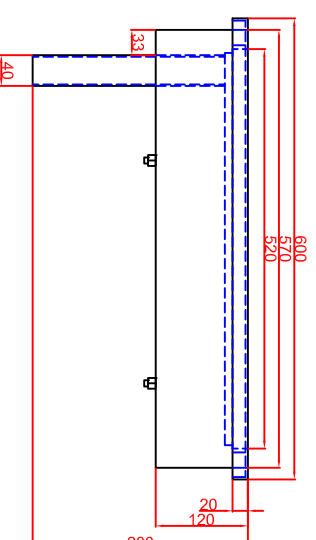

Frontansicht