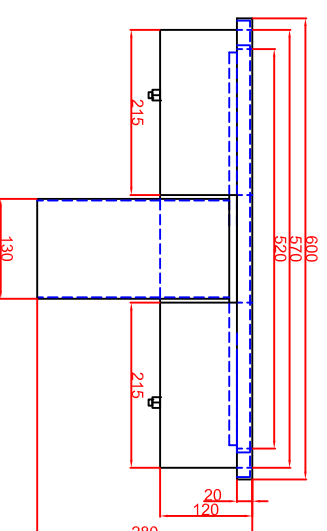

Berner-Kochsysteme GmbH & Co.KG
Sudetenstrasse 5
D-87471 Durach
Tel.: +49(0)831/697247-0
Fax.: +49(0)831/697247-15
berner@induktion.de
www.induktion.de

Maststab: 1:10
Zeichnungsnummer: 74/105
**BGE60C,
BGE60CSpeed
Einbaubrätplatte**

Bearbeiter	Datum	Name
Verdicht	04.03.2018	Herrni
Anweisung 1	04.03.2018	Denz
Anweisung 2		

Blatt 1 von 1