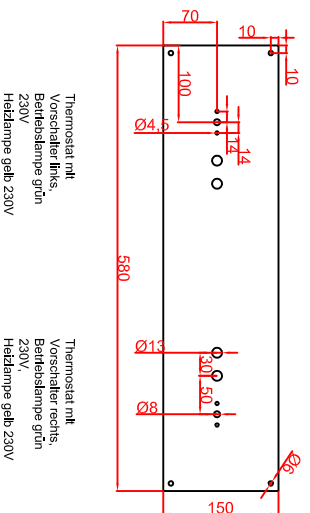

Ausschnitt bei Grill aufgelegt  
575mm x 575mm

Ausschnitt bei Grill bündig eingebaut  
608mm x 608mm

Schalterblende (optional lieferbar)

Thermostat mit  
Vorbesteller links,  
Beideklappe grün  
230V  
Heißlampe gelb 230V

Thermostat mit  
Vorbesteller rechts,  
Beideklappe grün  
230V  
Heißlampe gelb 230V

Einbaufleite  
Thermostat  
85mm

Platz für Schaltung in  
Unterbau vorsehen

Seitenansicht

Frontansicht

Berner-Kochsysteme GmbH & Co.KG  
Sudetenstrasse 5  
D-87471 Durach  
Tel.: +49(0)831/697247-0  
Fax.: +49(0)831/697247-15  
berner@induktion.de  
www.induktion.de

Maststab: 1:10  
Zeichnungsnummer: 74/105  
**BGE60C,  
BGE60CSpeed  
Einbaubrätplatte**

Bearbeiter	Datum	Name
Verdicht	04.03.2018	Herrni
Anweisung 1	04.03.2018	Denz
Anweisung 2		

Blatt 1 von 1