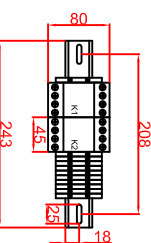

Platz für Schaltung in
Unterbau vorsehen