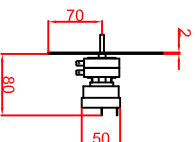

Einbaufleite
Thermostat
85mm