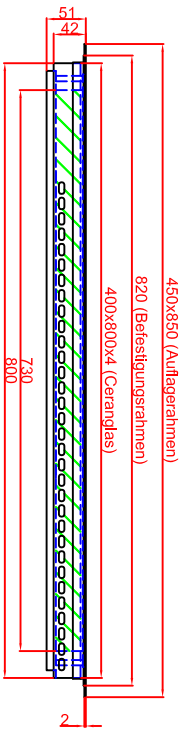

**Variante "B"**

Ausschnitt in Abdeckung  
flächenbündiger Einbau  
406mm x 806mm

**Variante "A"**

Ausschnitt in Abdeckung  
Einbau mit Auflagerahmen  
430mm x 830mm

Schalterblende (optional lieferbar)

- Ein-Taster Thermostat Thermostat Ein-Taster
- links mit rechts
- Betriebsleuchte mit
- grün Betriebsleuchte
- 230V grün
- 230V

Einbautiefe mindestens 70mm

Berner-Kochsysteme GmbH & Co.KG Sudetenstrasse 5 D-87471 Durach		Maßstab: 1:10 Zeichnungsnummer: 60/101	
Tel.: +49(0)831/697247-0 Fax.: +49(0)831/697247-15 bernerk@induktion.de www.induktion.de		<b>WH5,-S</b> <b>flächenbündig (B)</b> <b>Auflagerahmen (A)</b>	
Bearbeitet	Datum	Name	
Geplant	06.02.2014	Hänel	
Ausführung 1	06.02.2014	Berner	
Ausführung 2			
11	12	13	14
Blatt 1 von 1			