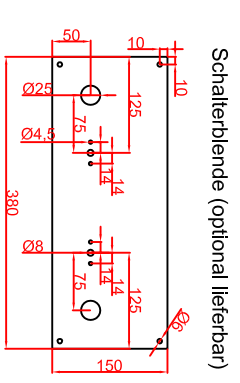

**Variante "B"**

Ausschnitt in Abdeckung  
flächenbündiger Einbau  
406mm x 806mm

**Variante "A"**

Ausschnitt in Abdeckung  
Einbau mit Auflagerahmen  
430mm x 830mm

Schalterblende (optional lieferbar)

- Ein-Taster Thermostat Thermostat Ein-Taster
- links mit rechts
- Betriebsleuchte mit
- grün Betriebsleuchte
- 230V grün
- 230V

Einbautiefe mindestens 70mm

Berner-Kochsysteme GmbH & Co.KG Sudetenstrasse 5 D-87471 Durach		Maßstab: 1:10 Zeichnungsnummer: 60/101	
Tel.: +49(0)831/697247-0 Fax.: +49(0)831/697247-15 bernerk@induktion.de www.induktion.de		<b>WH5,-S</b> <b>flächenbündig (B)</b> <b>Auflagerahmen (A)</b>	
Bearbeitet	Datum	Name	
Geplant	06.02.2014	Hänel	
Ausführung 1	06.02.2014	Berner	
Ausführung 2			
11	12	13	14
Blatt 1 von 1			