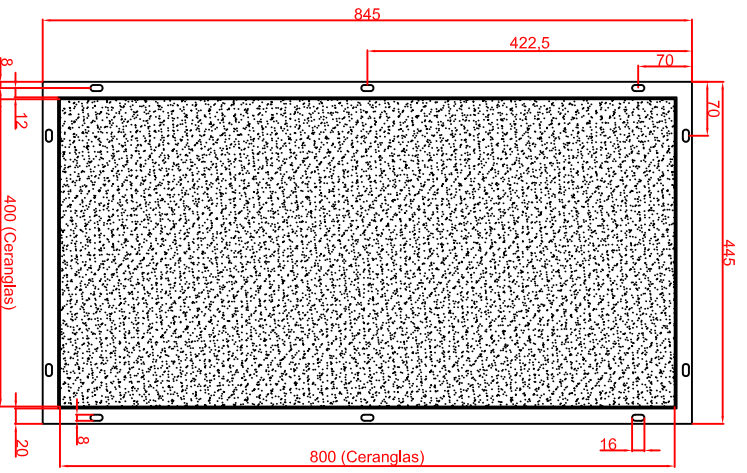

**Variante "B"**

Ausschnitt in Abdeckung  
flächenbündiger Einbau  
406mm x 806mm

**Variante "A"**

Ausschnitt in Abdeckung  
Einbau mit Auflagerahmen  
430mm x 830mm

Schalterblende (optional lieferbar)

- Ein-Taster Thermostat Thermostat Ein-Taster
- links mit rechts
- Betriebsleuchte mit
- grün Betriebsleuchte
- 230V grün
- 230V

Einbautiefe mindestens 70mm

Berner-Kochsysteme GmbH & Co.KG Sudetenstrasse 5 D-87471 Durach		Maßstab: 1:10 Zeichnungsnummer: 60/101	
Tel.: +49(0)831/697247-0 Fax.: +49(0)831/697247-15 bernerk@induktion.de www.induktion.de		<b>WH5,-S</b> <b>flächenbündig (B)</b> <b>Auflagerahmen (A)</b>	
Bearbeitet	Datum	Name	
Geplant	06.02.2014	Hänel	
Ausführung 1	06.02.2014	Berner	
Ausführung 2			
11	12	13	14
Blatt 1 von 1			