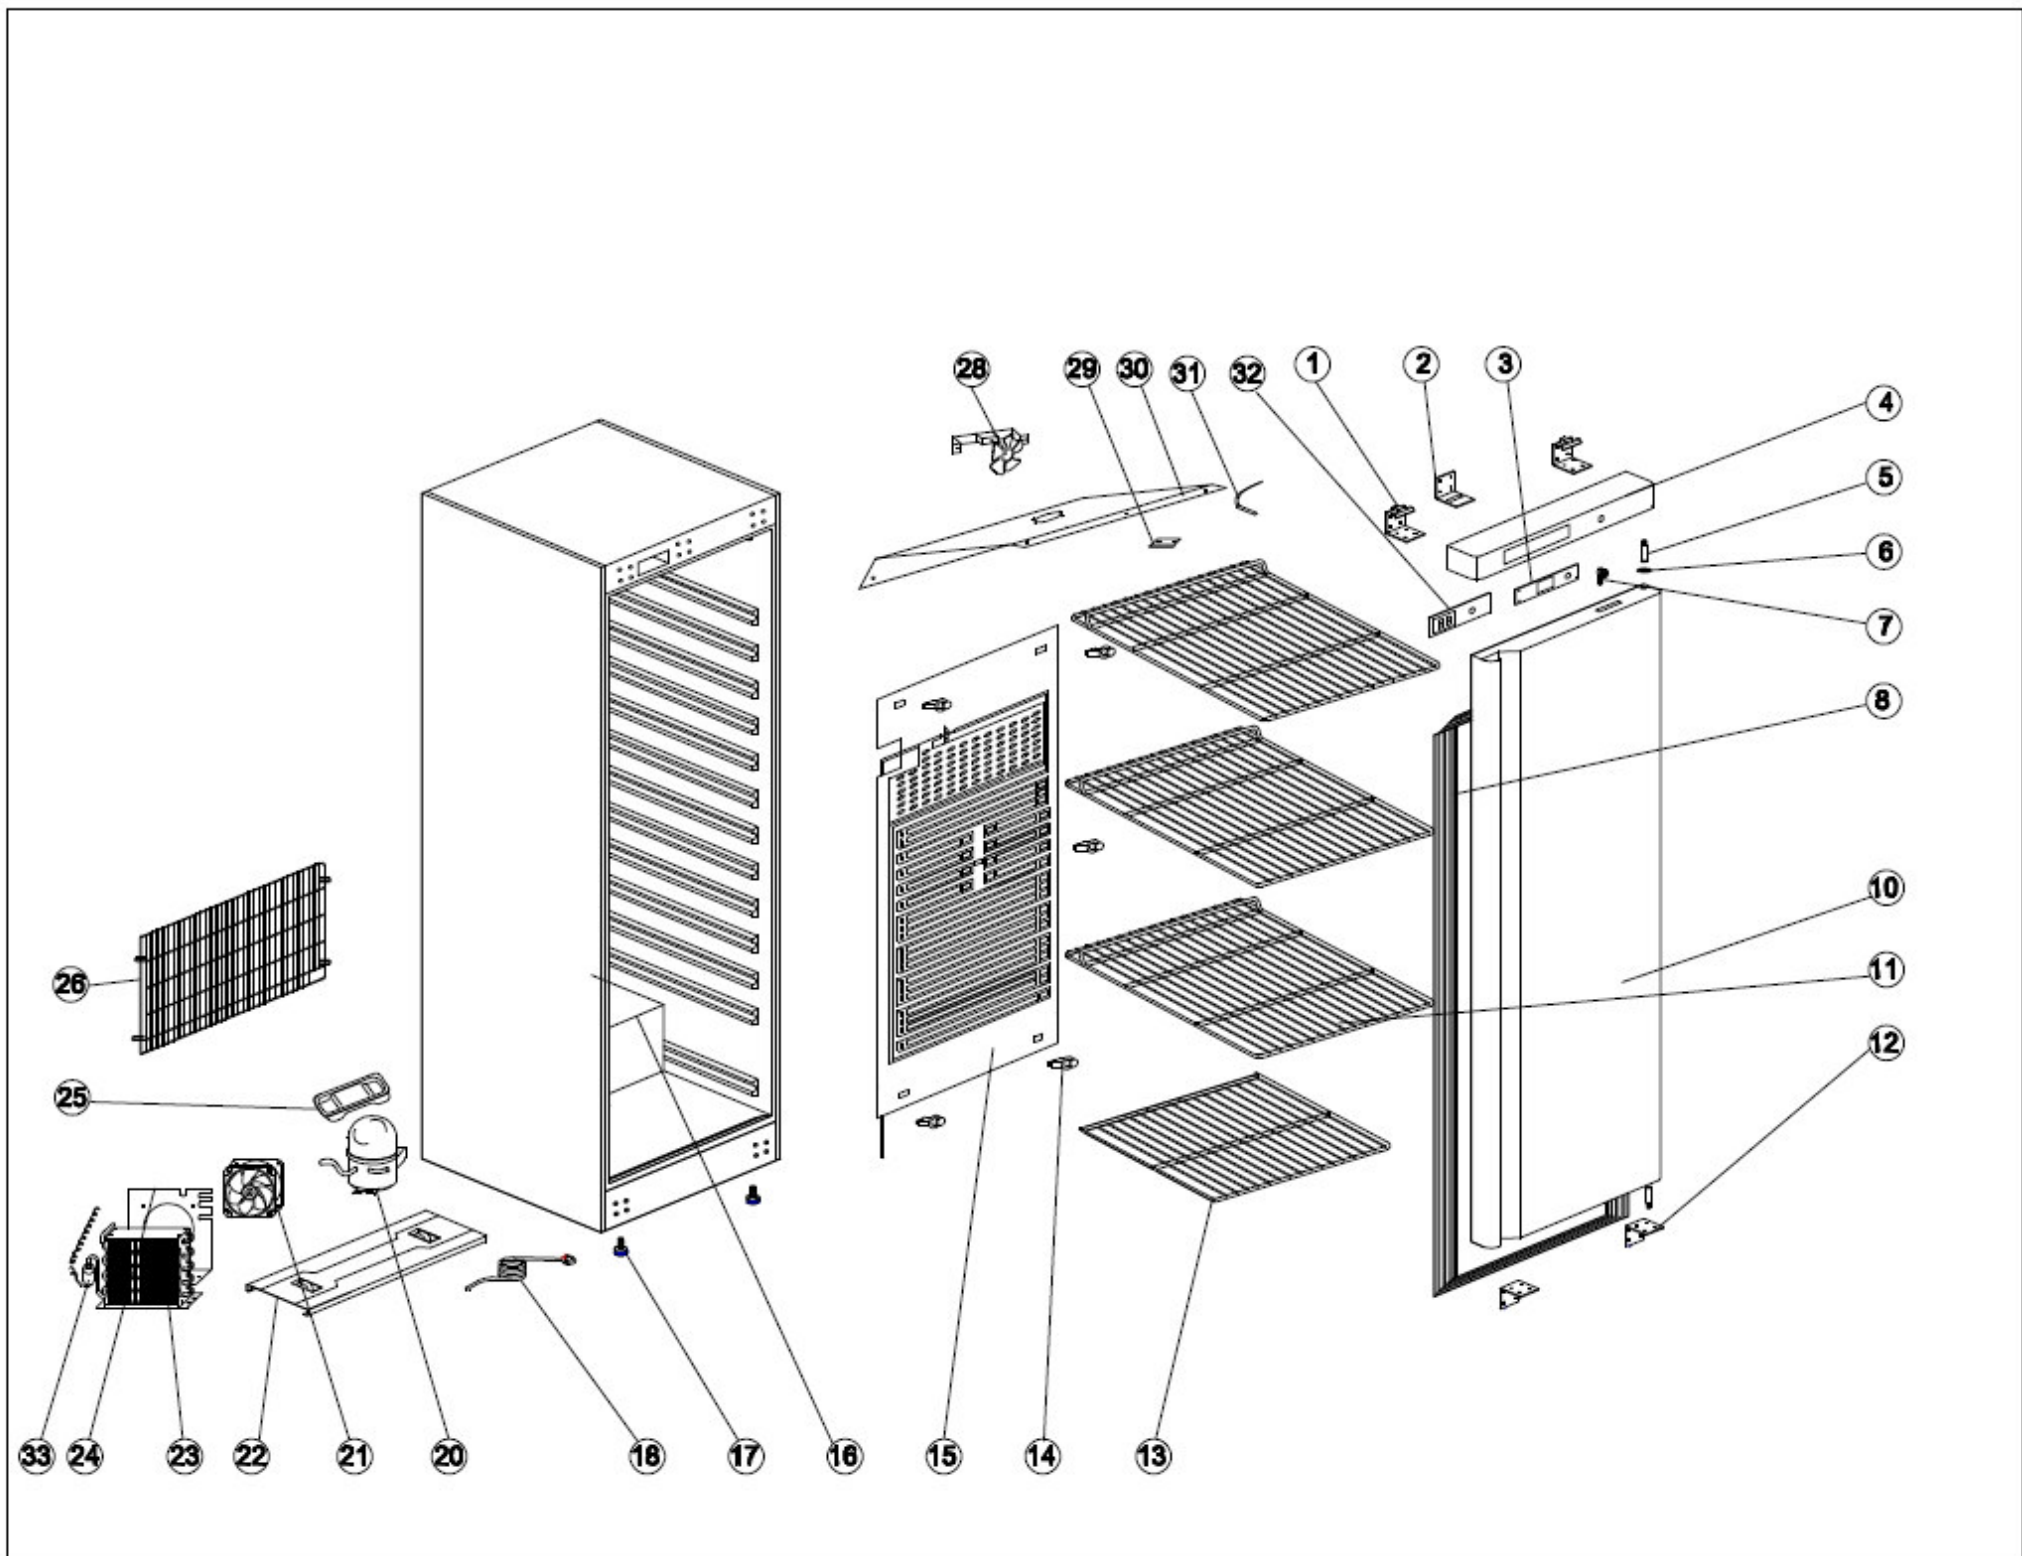

Explosionszeichnung

Kühlschrank
KBS 402 U

KBS Gastrotechnik GmbH - Johannes-Kepler-Str. 14 - 55129 Mainz

SPARE PARTS LIST

NO	CODE	NAME			QTY
1	HF600.01	UP HINGE	110110036	HR600	2PCS
2	HF600.02	HOOK OF LOCK	110110044	HR600	1PC
3	HR600.09	THERMOSTAT SUPPORT	108130004	HR/HF	1PC
4	HR200.31	FRONT PANEL SUPPORT			1PC
5	HF600.19	HINGE AXIS	107110010	HR600	2PCS
6	GN2100TN.0	BUSHING	108300022	白色	1PC
7	HR200.86	LOCK	107130008	HR系列	1PC
8	HF400.03	GASKET	108270286	HR/HF400A	1PC
10	HF400.04	DOOR			1PC
11	HR400.05A	SHELF			3PCS
12	HF600.08	DOWN HINGE			2PCS
13	HR400.05B	BOTTOM SHELF			1PC
14	HR600.06	EVAPORATOR FIXER	108300130	HR系列	5PCS
15	HR400.07	EVAPORATOR			1PC
16	HR400.08	BODY			1PC
17	S900.13	FEET			2PCS
18	S900.47	PLUG			1PC
20	G-VRX.02	COMPRESSOR	104010136	HDL-140A	1PC
21	HR200.34	CONDENSER FAN		SA1225A2	1PC
22	HF400.08	UNITE BOARD			1PC
23	HR110.06	CONDENSER	113020067	HR110	1PC
24	HR200.99	CONDENSER FAN			1PC
25	S900.40A	WATER BOX	104010160	HDL-100A/140A	1PC
26	HF400.10	UNITE ROOM GRILLS	109040026	HR200	1PC
28	HR200.10	CIRCUIT FAN	104030040	1225 220V中速	1PC
29	S900.31	SENSOR FIXED CLIP			1PC
30	HR400.02	CIRCUIT FAN SUPPORT			1PC
31	S900.32	SENSOR			1PC
32	HR600.07	THERMOSTAT	104020086	LTC-20HT	1PC
33	HR200.20	FILTER DRIER	107180011	HF进4.9/6.1出	1PC