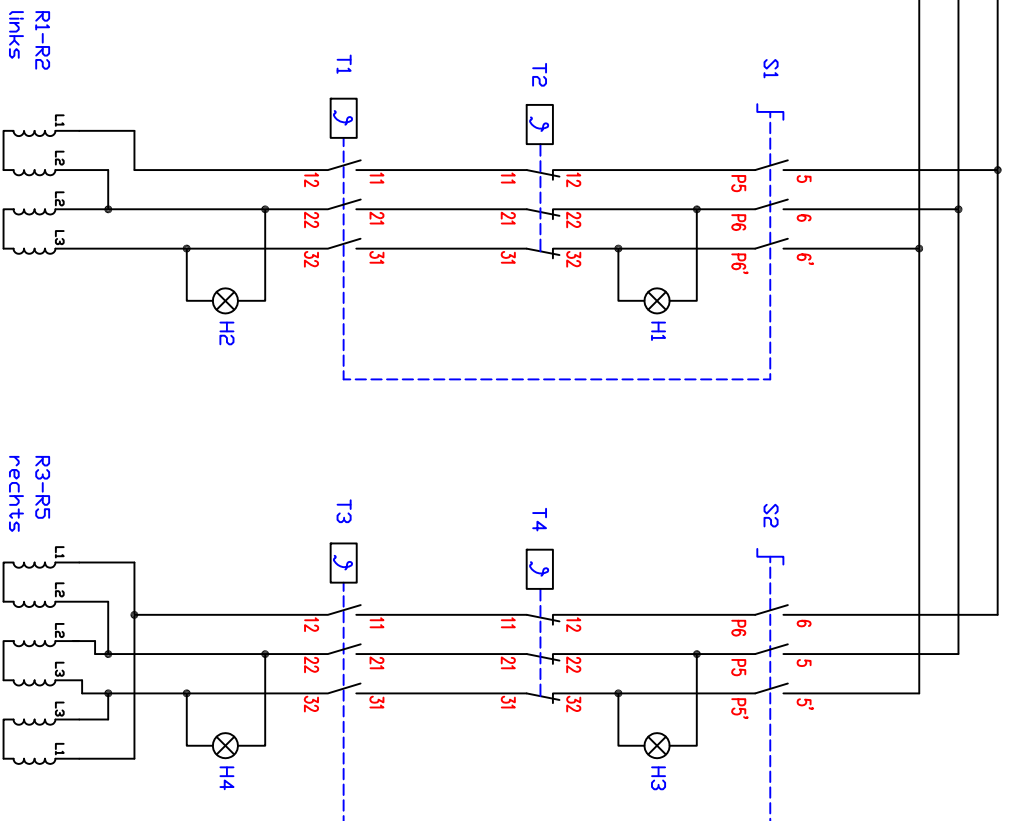

Festanschluss 16A  
400V/3~/N/PE

Kabel 1 - Silteck H05SS-K 5GZ,5qmm/CEEI6A	100087	SI,SE - Vorschalter Thermostat	700104
		T1,T3 - Thermostat 64-310°C	700104
		T2,T4 - Sicherheitsthermostat 360°C	300100
		R2-R4 - Heizkörper 400V/1500W,430	502001
		R1,R5 - Heizkörper 400V/1500W,490	502015
		H1,H3 - Betriebl. 'Ein' grün 400V	800203
		H2,H4 - Heizlampe gelb 400V	800207

Schaltdplan  
BB/0-2/1