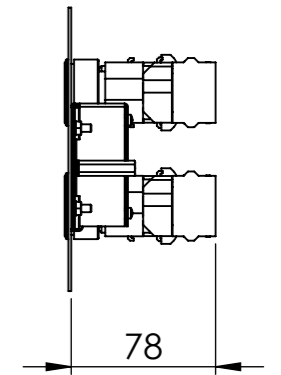

**BKEA 2/3 HE + ESRTN (Touchfeldbedienung)**

Einbautiefe:  
 / Installation depth:

**BKEA2/3HE**

- Zulauf Taster (blau) / Water inlet switch (blue)
- Touch Anzeige 80 x 60 mm / Touch display 80 x 60 mm
- 3x Touch Anzeige 80 x 60 mm / 3x Touch display 80 x 60 mm