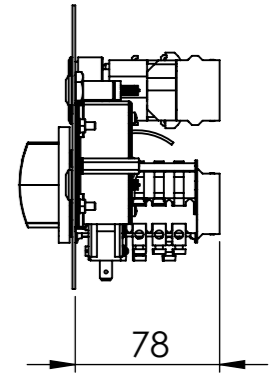

Für Geräte **OHNE** Wasserablaufsystem /  
 For device **WITHOUT** electronic water outlet option

**BKEAK1/1E, BKEAQ1/1 +ESRTN + WAS**

-Zulauf Taster (blau) / Water inlet switch (blue)  
 -Touch Anzeige 80 x 60 mm / Touch display 80 x 60 mm  
 -Wasserablauf Taster (gelb) / Water outlet switch (yellow)

**BKEA 2/3 H**  
 BKEA 2/3 HE

Einbautiefe:  
 / Installation depth:

**BKEA2/3H**

- Zulauf Taster (blau) / Water inlet switch (blue)
- 3 Stufige Hauptschalter / 3-step main switch
- Thermostat / Thermostat
- 3x Lampe / 3x light
- 3x Touch Anzeige 80 x 60 mm / 3x Touch display 80 x 60 mm