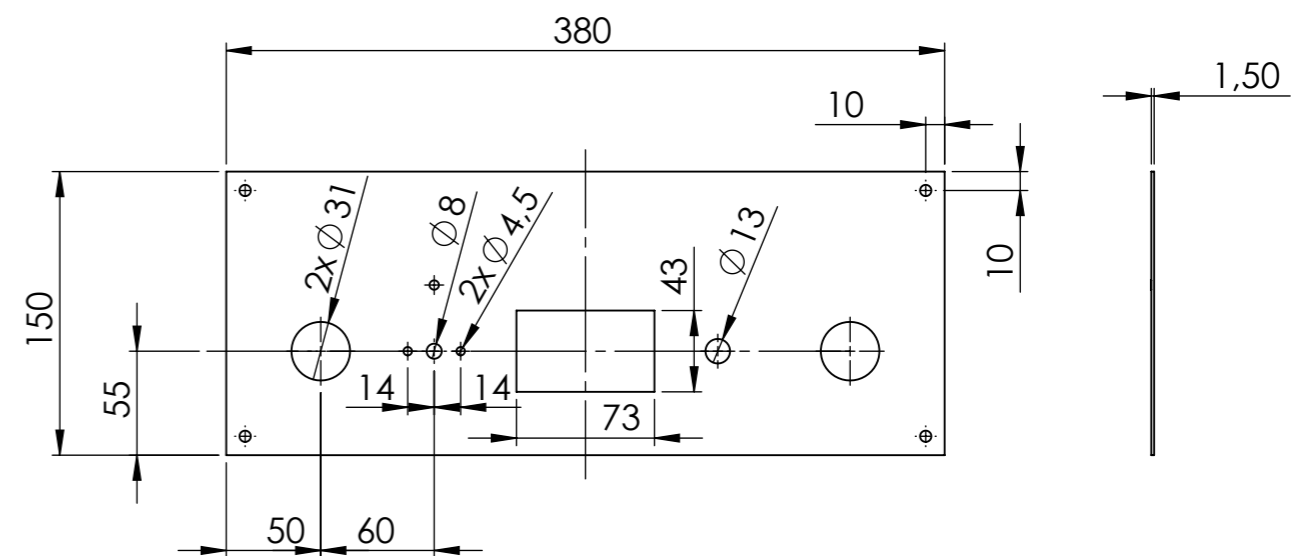

Artikelnummer / Item Nr. : 011.35005

BKE 2/3 E, BKES 2/3 E, BKE 1/1 E, BKES 1/1 E, BKEA 2/3 E, BKEA 1/1 E + WAS

- -Zulauf Taster (blau) / Water inlet switch (blue)
- -1x Regler / 1x controller
- -4 stellige Anzeige 70 x 40 mm / 4 digit display 70 x 40 mm
- -1x Lampe / 1x light
- -Wasserablauf Taster (gelb) / Water outlet switch (yellow)

Für Geräte **MIT** Wasserablaufsystem /
For device **WITH** electronic water outlet option