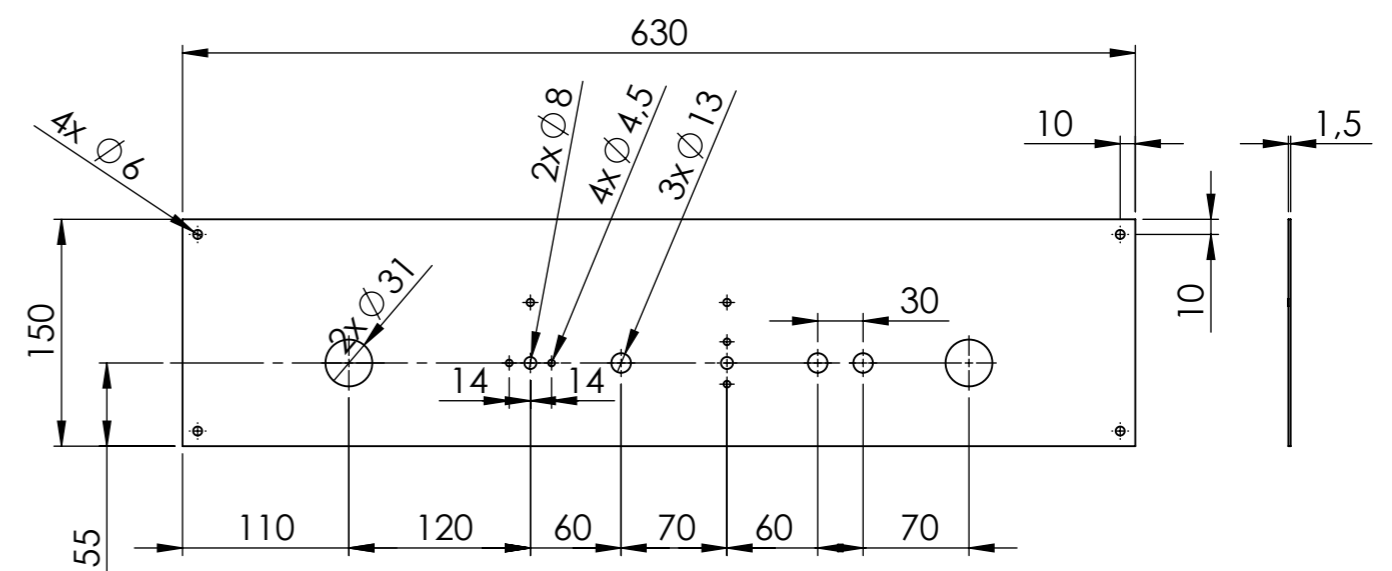

Artikelnummer / Item Nr. : 011.35019