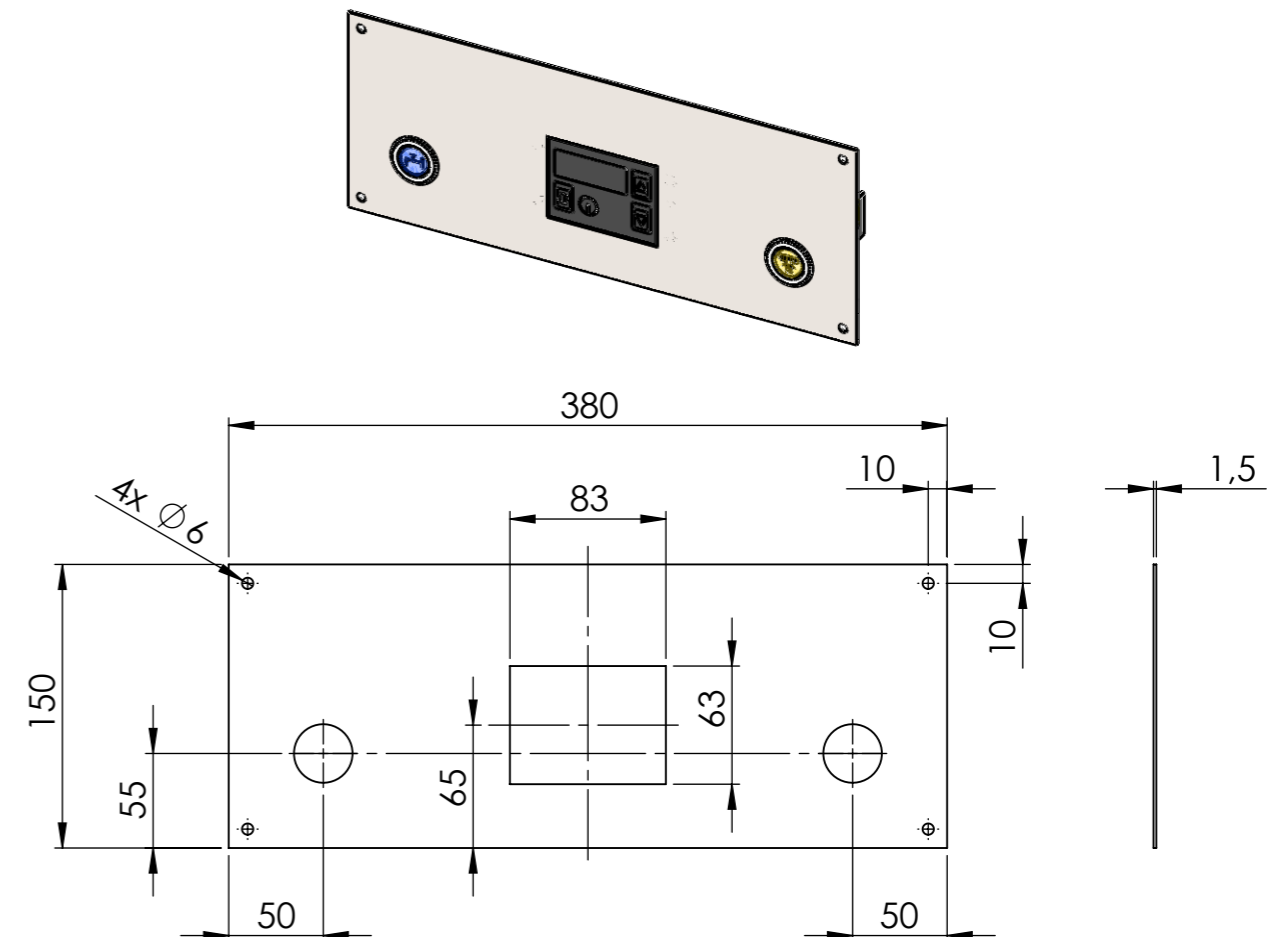

Artikelnummer / Item Nr. : 011.35011