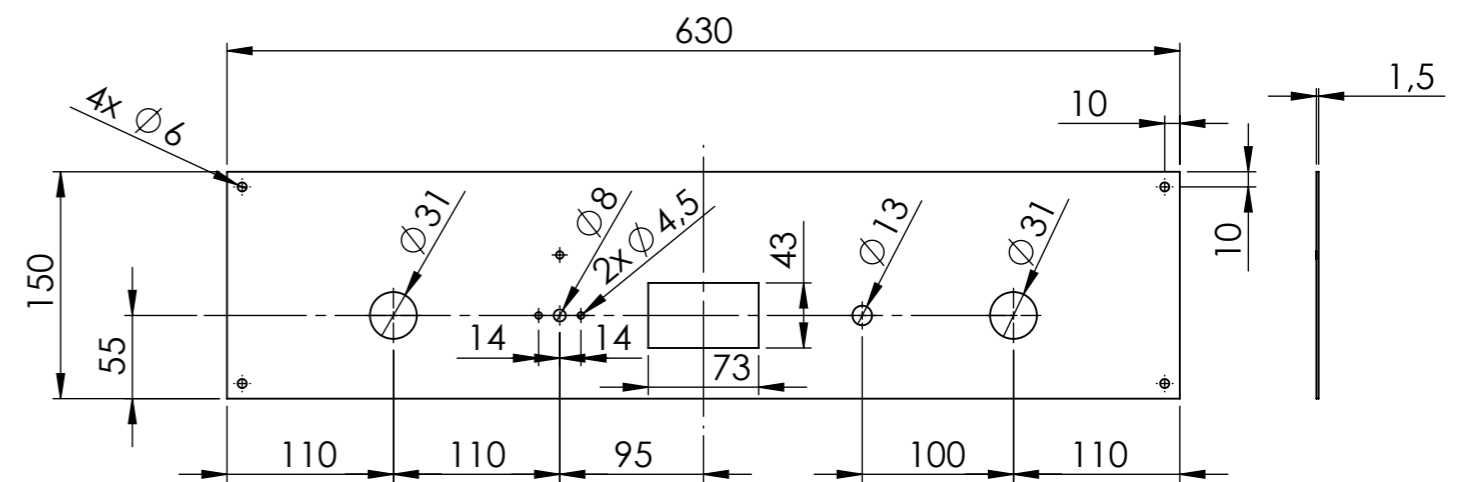

BKE 2/3 , BKES 2/3 , BKE 1/1 , BKES 1/1 , BKEA 2/3 , BKEA 1/1
BKE 2/3 E , BKES 2/3 E , BKE 1/1 E , BKES 1/1 E , BKEA 2/3 E , BKEA 1/1 E
BKEAK 1/1 , BKEAQ 1/1

BKEAK 1/1 E , BKEAQ 1/1 E

BKEA 2/3 H
BKEA 2/3 HE

Einbautiefe:
/ Installation depth:

BKEAK1/1E, BKEAQ1/1E

- -Zulauf Taster (blau) / Water inlet switch (blue)
- -1x Regler / 1x controller
- -4 stellige Anzeige 70 x 40 mm / 4 digit display 70 x 40 mm
- -1x Lampe / 1x light

Für Geräte **OHNE** Wasserablaufsystem /
For device **WITHOUT** electronic water outlet option

BKEAK1/1E, BKEAQ1/1E + WAS

- -Zulauf Taster (blau) / Water inlet switch (blue)
- -1x Regler / 1x controller
- -4 stellige Anzeige 70 x 40 mm / 4 digit display 70 x 40 mm
- -1x Lampe / 1x light
- -Wasserablauf Taster (gelb) / Water outlet switch (yellow)

Für Geräte **MIT** Wasserablaufsystem /
For device **WITH** electronic water outlet option

Artikelnummer / Item Nr. : 011.35021

Artikelnummer / Item Nr. : 011.35023