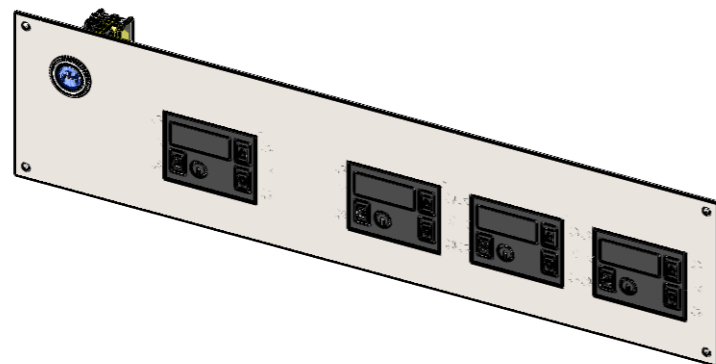

**BKEA 2/3 HE + ESRTN (Touchfeldbedienung)**

Einbautiefe:  
 / Installation depth:

**BKEA2/3HE**

- Zulauf Taster (blau) / Water inlet switch (blue)
- Touch Anzeige 80 x 60 mm / Touch display 80 x 60 mm
- 3x Touch Anzeige 80 x 60 mm / 3x Touch display 80 x 60 mm

Für Geräte **OHNE** Wasserablaufsystem /  
 For device **WITHOUT** electronic water outlet option

Artikelnummer / Item Nr. : 011.35037

**BKEAK1/1 , BKEAQ1/1 + WAS**

- Zulauf Taster (blau) / Water inlet switch (blue)
- Touch Anzeige 80 x 60 mm / Touch display 80 x 60 mm
- Wasserablauf Taster (gelb) / Water outlet switch (yellow)
- 3x Touch Anzeige 80 x 60 mm / 3x Touch display 80 x 60 mm