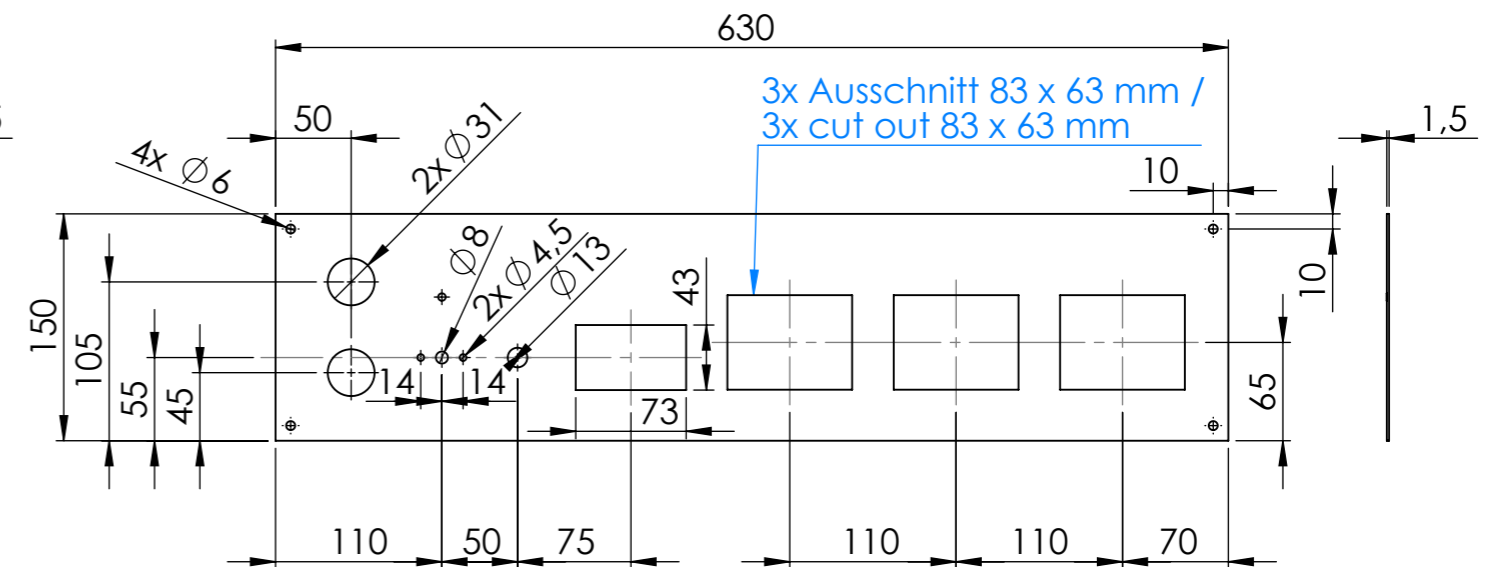

Artikelnummer / Item Nr. : 011.35035