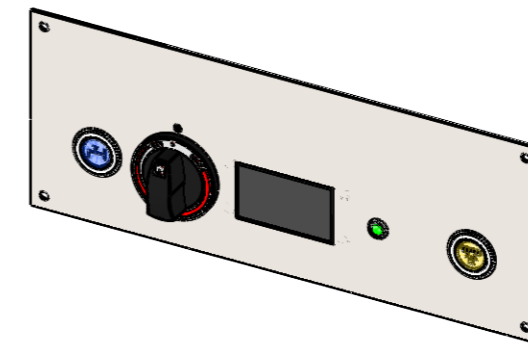

Artikelnummer / Item Nr. : 011.35005

BKE 2/3 E, BKES 2/3 E, BKE 1/1 E, BKES 1/1 E, BKEA 2/3 E, BKEA 1/1 E + WAS

- -Zulauf Taster (blau) / Water inlet switch (blue)
- -1x Regler / 1x controller
- -4 stellige Anzeige 70 x 40 mm / 4 digit display 70 x 40 mm
- -1x Lampe / 1x light
- -Wasserablauf Taster (gelb) / Water outlet switch (yellow)

Für Geräte **MIT** Wasserablaufsystem /
For device **WITH** electronic water outlet option