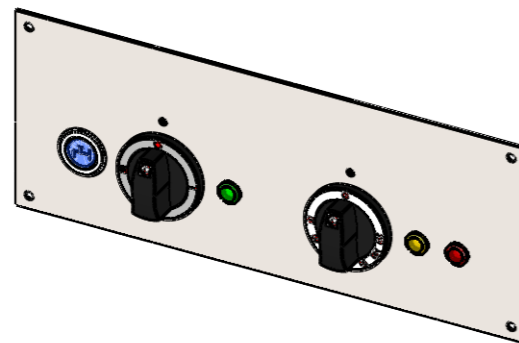

Artikelnummer / Item Nr. : 011.35001