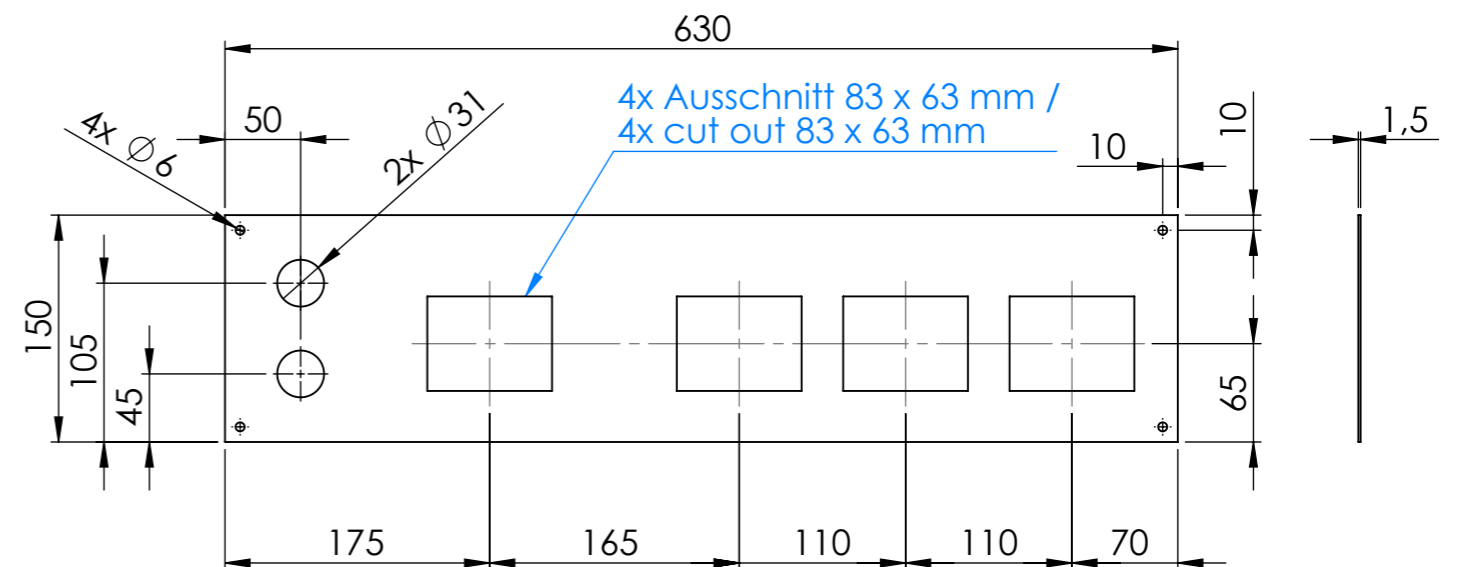

Artikelnummer / Item Nr. : 011.35038