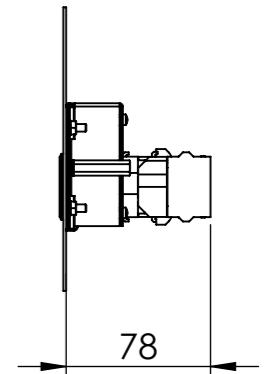

BKEAK 1/1 , BKEAQ 1/1

BKEAK 1/1 E , BKEAQ 1/1 E

BKEA 2/3 H

BKEA 2/3 HE

Einbautiefe:  
/ Installation depth:

**BKE 2/3 E, BKES 2/3 E, BKE 1/1 E, BKES 1/1 E, BKEA 2/3 E, BKEA 1/1 E + ESRTN**

-Zulauf Taster (blau) / Water inlet switch (blue)  
-Touch Anzeige 80 x 60 mm / Touch display 80 x 60 mm