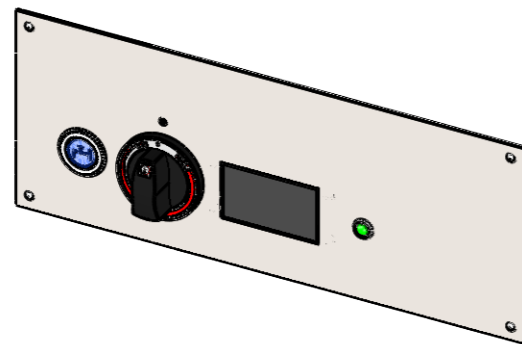

**BKE 2/3 E , BKES 2/3 E , BKE 1/1 E , BKES 1/1 E , BKEA 2/3 E , BKEA 1/1 E**

BKEAK 1/1 , BKEAQ 1/1

BKEAK 1/1 E , BKEAQ 1/1 E

BKEA 2/3 H

BKEA 2/3 HE

Einbautiefe:  
/ Installation depth:

**BKE 2/3 E, BKES 2/3 E, BKE 1/1 E, BKES 1/1 E, BKEA 2/3 E, BKEA 1/1 E**

- Zulauf Taster (blau) / Water inlet switch (blue)
- 1x Regler / 1x controller
- 4 stellige Anzeige 70 x 40 mm / 4 digit display 70 x 40 mm
- 1x Lampe / 1x light

Für Geräte **OHNE** Wasserablaufsystem /  
For device **WITHOUT** electronic water outlet option

Artikelnummer / Item Nr. : 011.35005

**BKE 2/3 E, BKES 2/3 E, BKE 1/1 E, BKES 1/1 E, BKEA 2/3 E, BKEA 1/1 E + WAS**

- Zulauf Taster (blau) / Water inlet switch (blue)
- 1x Regler / 1x controller
- 4 stellige Anzeige 70 x 40 mm / 4 digit display 70 x 40 mm
- 1x Lampe / 1x light
- Wasserablauf Taster (gelb) / Water outlet switch (yellow)