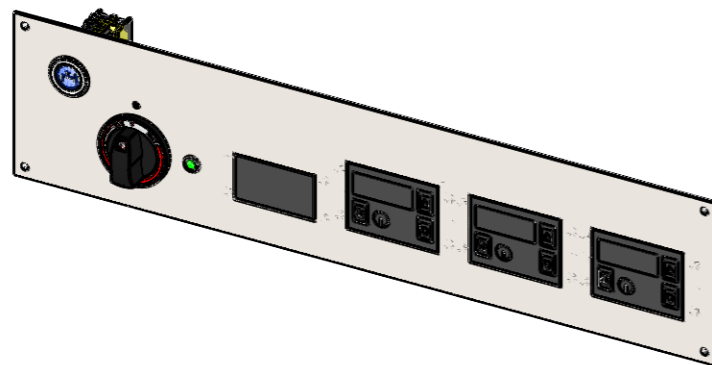

BKEA2/3HE

- -Zulauf Taster (blau) / Water inlet switch (blue)
- -1x Regler / 1x controller
- -4 stellige Anzeige 70 x 40 mm / 4 digit display 70 x 40 mm
- -1x Lampe / 1x light
- -3x Touch Anzeige 80 x 60 mm / 3x Touch display 80 x 60 mm

Für Geräte **OHNE** Wasserablaufsystem /
For device **WITHOUT** electronic water outlet option

Artikelnummer / Item Nr. : 011.35033

BKEA2/3HE + WAS

- -Zulauf Taster (blau) / Water inlet switch (blue)
- -1x Regler / 1x controller
- -4 stellige Anzeige 70 x 40 mm / 4 digit display 70 x 40 mm
- -1x Lampe / 1x light
- -Wasserablauf Taster (gelb) / Water outlet switch (yellow)
- -3x Touch Anzeige 80 x 60 mm / 3x Touch display 80 x 60 mm

Für Geräte **MIT** Wasserablaufsystem /
For device **WITH** electronic water outlet option