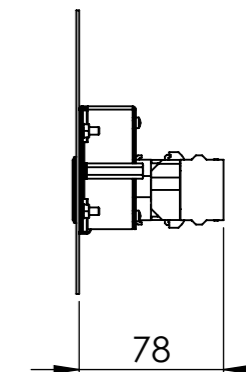

**BKEAK 1/1 E , BKEAQ 1/1 E + ESRTN (Touchfeldbedienung)**

BKEA 2/3 H  
 BKEA 2/3 HE

Einbautiefe:  
 / Installation depth:

**BKEAK1/1E, BKEAQ1/1E + ESRTN**

-Zulauf Taster (blau) / Water inlet switch (blue)  
 -Touch Anzeige 80 x 60 mm / Touch display 80 x 60 mm