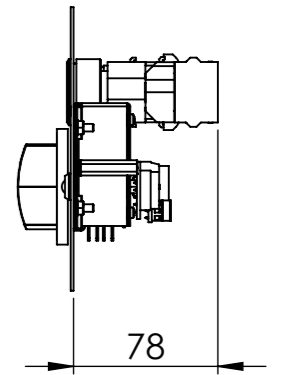

Einbautiefe:  
 / Installation depth:

**BKEA2/3HE**

- Zulauf Taster (blau) / Water inlet switch (blue)
- 1x Regler / 1x controller
- 4 stellige Anzeige 70 x 40 mm / 4 digit display 70 x 40 mm
- 1x Lampe / 1x light
- 3x Touch Anzeige 80 x 60 mm / 3x Touch display 80 x 60 mm