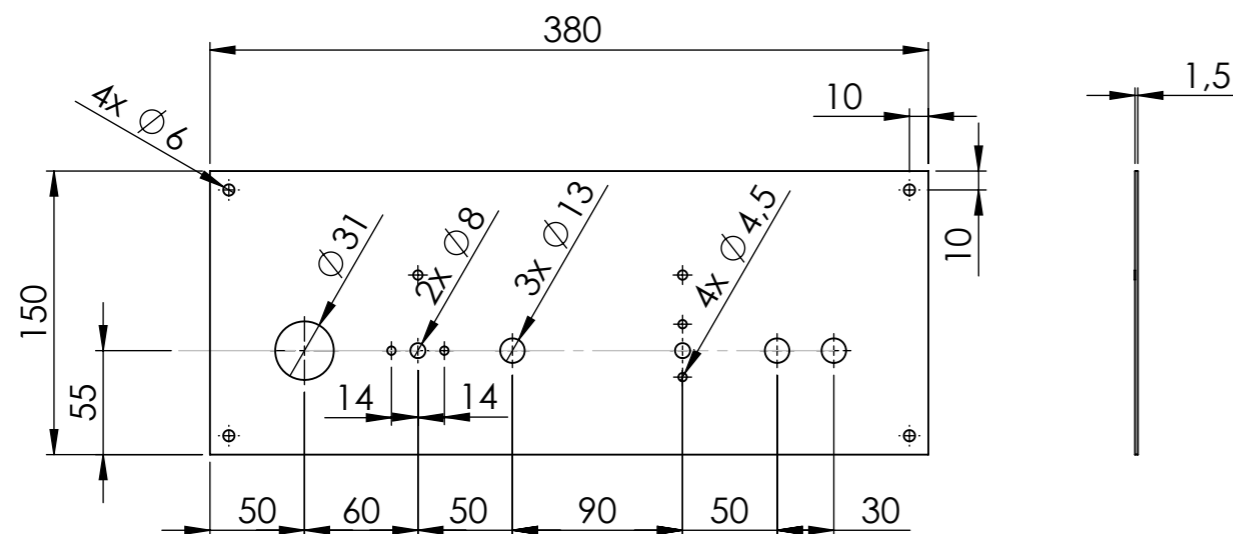

BKE 2/3 , BKES 2/3 , BKE 1/1 , BKES 1/1 , BKEA 2/3 , BKEA 1/1

BKE 2/3 E , BKES 2/3 E , BKE 1/1 E , BKES 1/1 E , BKEA 2/3 E , BKEA 1/1 E

BKEAK 1/1 , BKEAQ 1/1

BKEAK 1/1 E , BKEAQ 1/1 E

BKEA 2/3 H

BKEA 2/3 HE

Einbautiefe:
/ Installation depth:

BKE 2/3, BKES 2/3, BKE 1/1, BKES 1/1, BKEA 2/3, BKEA 1/1

- -Zulauf Taster (blau) / Water inlet switch (blue)
- -3 Stufige Hauptschalter / 3-step main switch
- -Thermostat / Thermostat
- -3x Lampe / 3x light

Für Geräte **OHNE** Wasserablaufsystem /
For device **WITHOUT** electronic water outlet option

BKE 2/3, BKES 2/3, BKE 1/1, BKES 1/1, BKEA 2/3, BKEA 1/1 + WAS

- -Zulauf Taster (blau) / Water inlet switch (blue)
- -3 Stufige Hauptschalter / 3-step main switch
- -Thermostat / Thermostat
- -3x Lampe / 3x light
- -Wasserablauf Taster (gelb) / Water outlet switch (yellow)

Für Geräte **MIT** Wasserablaufsystem
For device **WITH** electronic water outlet option

Artikelnummer / Item Nr. : 011.35001