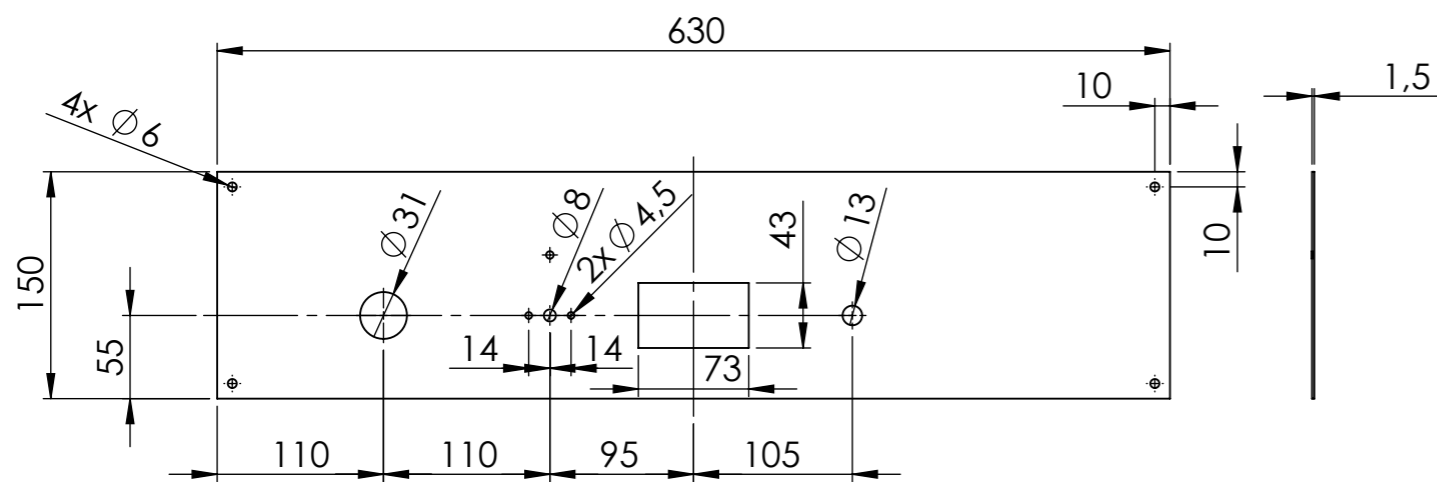

BKE 2/3 , BKES 2/3 , BKE 1/1 , BKES 1/1 , BKEA 2/3 , BKEA 1/1
BKE 2/3 E , BKES 2/3 E , BKE 1/1 E , BKES 1/1 E , BKEA 2/3 E , BKEA 1/1 E
BKEAK 1/1 , BKEAQ 1/1

BKEAK 1/1 E , BKEAQ 1/1 E

BKEA 2/3 H
BKEA 2/3 HE

Einbautiefe:
/ Installation depth:

BKEAK1/1E, BKEAQ1/1E

- -Zulauf Taster (blau) / Water inlet switch (blue)
- -1x Regler / 1x controller
- -4 stellige Anzeige 70 x 40 mm / 4 digit display 70 x 40 mm
- -1x Lampe / 1x light

Für Geräte **OHNE** Wasserablaufsystem /
For device **WITHOUT** electronic water outlet option

BKEAK1/1E, BKEAQ1/1E + WAS

- -Zulauf Taster (blau) / Water inlet switch (blue)
- -1x Regler / 1x controller
- -4 stellige Anzeige 70 x 40 mm / 4 digit display 70 x 40 mm
- -1x Lampe / 1x light
- -Wasserablauf Taster (gelb) / Water outlet switch (yellow)

Für Geräte **MIT** Wasserablaufsystem /
For device **WITH** electronic water outlet option

Artikelnummer / Item Nr. : 011.35021

Artikelnummer / Item Nr. : 011.35023