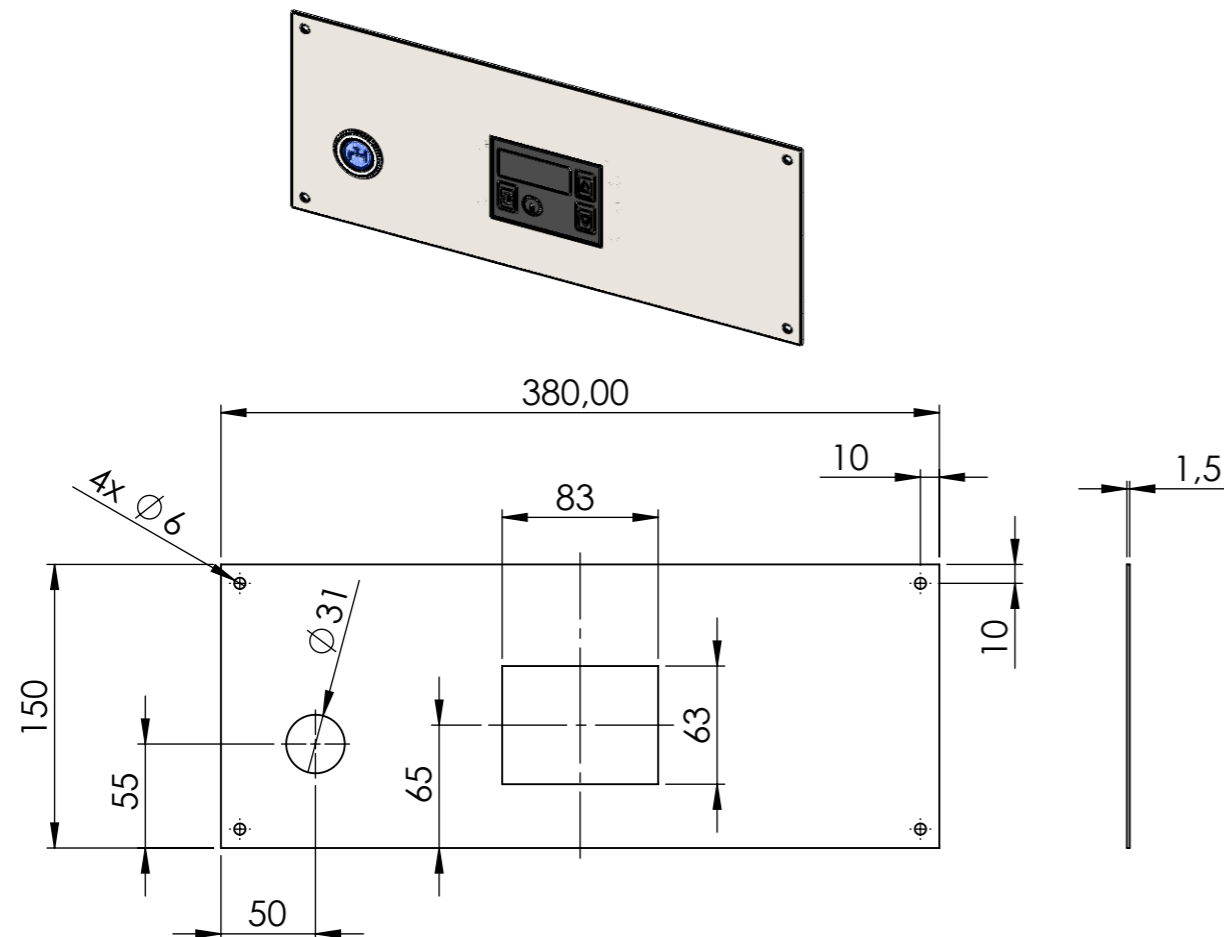

BKE 2/3 , BKES 2/3 , BKE 1/1 , BKES 1/1 , BKEA 2/3 , BKEA 1/1

BKE 2/3 E , BKES 2/3 E , BKE 1/1 E , BKES 1/1 E , BKEA 2/3 E , BKEA 1/1 E + ESRTN (Touchfeldbedienung)

BKEAK 1/1 , BKEAQ 1/1

BKEAK 1/1 E , BKEAQ 1/1 E

BKEA 2/3 H

BKEA 2/3 HE

Einbautiefe:
/ Installation depth:

BKE 2/3 E, BKES 2/3 E, BKE 1/1 E, BKES 1/1 E, BKEA 2/3 E, BKEA 1/1 E + ESRTN

-Zulauf Taster (blau) / Water inlet switch (blue)
-Touch Anzeige 80 x 60 mm / Touch display 80 x 60 mm

Für Geräte **OHNE** Wasserablaufsystem /
For device **WITHOUT** electronic water outlet option

BKE 2/3 E, BKES 2/3 E, BKE 1/1 E, BKES 1/1 E, BKEA 2/3 E, BKEA 1/1 E + ESRTN +WAS

-Zulauf Taster (blau) / Water inlet switch (blue)
-Touch Anzeige 80 x 60 mm / Touch display 80 x 60 mm
-Wasserablauf Taster (gelb) / Water outlet switch (yellow)

Für Geräte **MIT** Wasserablaufsystem /
For device **WITH** electronic water outlet option

Artikelnummer / Item Nr. : 011.35009