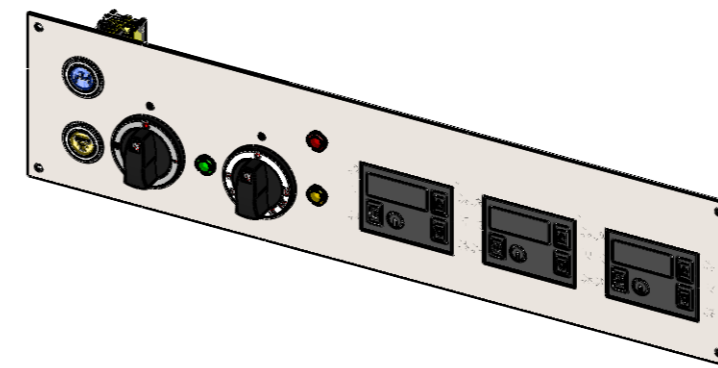

BKE 2/3 , BKES 2/3 , BKE 1/1 , BKES 1/1 , BKEA 2/3 , BKEA 1/1
BKE 2/3 E , BKES 2/3 E , BKE 1/1 E , BKES 1/1 E , BKEA 2/3 E , BKEA 1/1 E
BKEAK 1/1 , BKEAQ 1/1
BKEAK 1/1 E , BKEAQ 1/1 E

BKEA 2/3 H
BKEA 2/3 HE

Einbautiefe:
/ Installation depth:

BKEA2/3H

- -Zulauf Taster (blau) / Water inlet switch (blue)
- -3 Stufige Hauptschalter / 3-step main switch
- -Thermostat / Thermostat
- -3x Lampe / 3x light
- -3x Touch Anzeige 80 x 60 mm / 3x Touch display 80 x 60 mm

Für Geräte **OHNE** Wasserablaufsystem /
For device **WITHOUT** electronic water outlet option

BKEA2/3H + WAS

- -Zulauf Taster (blau) / Water inlet switch (blue)
- -3 Stufige Hauptschalter / 3-step main switch
- -Thermostat / Thermostat
- -3x Lampe / 3x light
- -Wasserablauf Taster (gelb) / Water outlet switch (yellow)
- -3x Touch Anzeige 80 x 60 mm / 3x Touch display 80 x 60 mm

Für Geräte **MIT** Wasserablaufsystem
For device **WITH** electronic water outlet option

Artikelnummer / Item Nr. : 011.35029