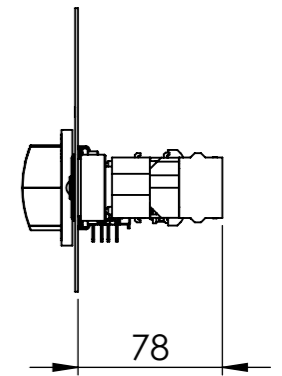

**BKEAK 1/1 E , BKEAQ 1/1 E**

BKEA 2/3 H  
 BKEA 2/3 HE

Einbautiefe:  
 / Installation depth:

**BKEAK1/1E, BKEAQ1/1E**

- Zulauf Taster (blau) / Water inlet switch (blue)
- 1x Regler / 1x controller
- 4 stellige Anzeige 70 x 40 mm / 4 digit display 70 x 40 mm
- 1x Lampe / 1x light