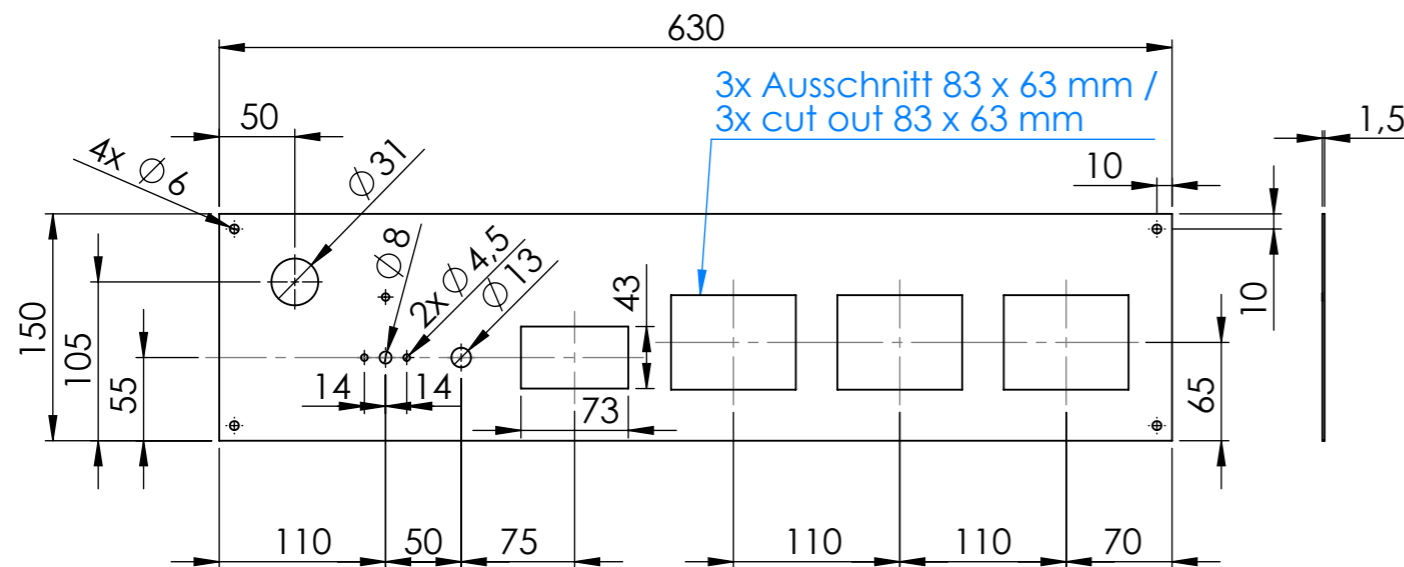

BKE 2/3 , BKES 2/3 , BKE 1/1 , BKES 1/1 , BKEA 2/3 , BKEA 1/1
BKE 2/3 E , BKES 2/3 E , BKE 1/1 E , BKES 1/1 E , BKEA 2/3 E , BKEA 1/1 E
BKEAK 1/1 , BKEAQ 1/1
BKEAK 1/1 E , BKEAQ 1/1 E
BKEA 2/3 H
BKEA 2/3 HE

Einbautiefe:
/ Installation depth:

BKEA2/3HE

- -Zulauf Taster (blau) / Water inlet switch (blue)
- -1x Regler / 1x controller
- -4 stellige Anzeige 70 x 40 mm / 4 digit display 70 x 40 mm
- -1x Lampe / 1x light
- -3x Touch Anzeige 80 x 60 mm / 3x Touch display 80 x 60 mm

Für Geräte **OHNE** Wasserablaufsystem /
For device **WITHOUT** electronic water outlet option

Artikelnummer / Item Nr. : 011.35033

BKEA2/3HE + WAS

- -Zulauf Taster (blau) / Water inlet switch (blue)
- -1x Regler / 1x controller
- -4 stellige Anzeige 70 x 40 mm / 4 digit display 70 x 40 mm
- -1x Lampe / 1x light
- -Wasserablauf Taster (gelb) / Water outlet switch (yellow)
- -3x Touch Anzeige 80 x 60 mm / 3x Touch display 80 x 60 mm

Für Geräte **MIT** Wasserablaufsystem /
For device **WITH** electronic water outlet option