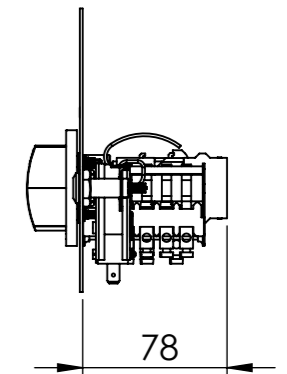

**BKEAK 1/1 , BKEAQ 1/1**

BKEAK 1/1 E , BKEAQ 1/1 E

BKEA 2/3 H

BKEA 2/3 HE

Einbautiefe:  
 / Installation depth:

**BKEAK1/1 , BKEAQ1/1**

- Zulauf Taster (blau) / Water inlet switch (blue)
- 3 Stufige Hauptschalter / 3-step main switch
- Thermostat / Thermostat
- 3x Lampe / 3x light