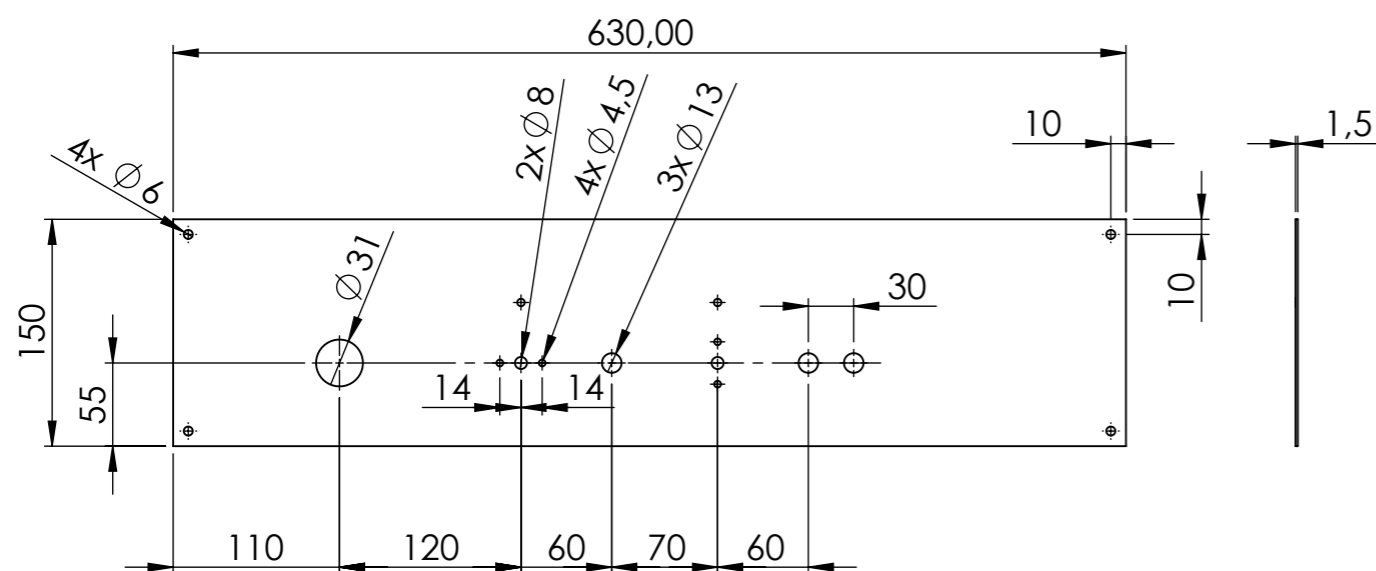

BKE 2/3 , BKES 2/3 , BKE 1/1 , BKES 1/1 , BKEA 2/3 , BKEA 1/1
BKE 2/3 E , BKES 2/3 E , BKE 1/1 E , BKES 1/1 E , BKEA 2/3 E , BKEA 1/1 E

BKEAK 1/1 , BKEAQ 1/1

BKEAK 1/1 E , BKEAQ 1/1 E

BKEA 2/3 H

BKEA 2/3 HE

Einbautiefe:
/ Installation depth:

BKEAK1/1 , BKEAQ1/1

- -Zulauf Taster (blau) / Water inlet switch (blue)
- -3 Stufige Hauptschalter / 3-step main switch
- -Thermostat / Thermostat
- -3x Lampe / 3x light

Für Geräte **OHNE** Wasserablaufsystem /
For device **WITHOUT** electronic water outlet option

BKEAK1/1 , BKEAQ1/1 + WAS

- -Zulauf Taster (blau) / Water inlet switch (blue)
- -3 Stufige Hauptschalter / 3-step main switch
- -Thermostat / Thermostat
- -3x Lampe / 3x light
- -Wasserablauf Taster (gelb) / Water outlet switch (yellow)

Für Geräte **MIT** Wasserablaufsystem
For device **WITH** electronic water outlet option

Artikelnummer / Item Nr. : 011.35017