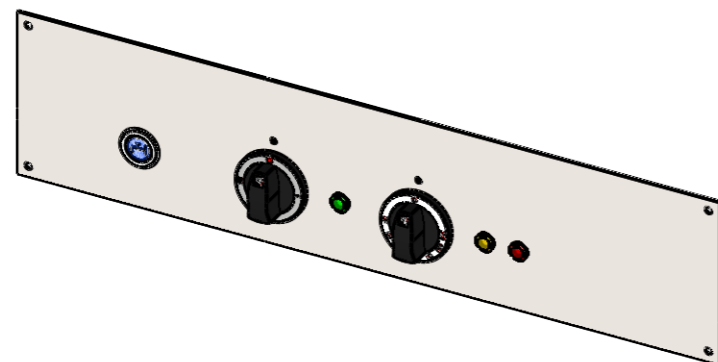

BKEAK1/1 , BKEAQ1/1 + WAS

- -Zulauf Taster (blau) / Water inlet switch (blue)
- -3 Stufige Hauptschalter / 3-step main switch
- -Thermostat / Thermostat
- -3x Lampe / 3x light
- -Wasserablauf Taster (gelb) / Water outlet switch (yellow)

Für Geräte **MIT** Wasserablaufsystem
For device **WITH** electronic water outlet option

Artikelnummer / Item Nr. : 011.35017