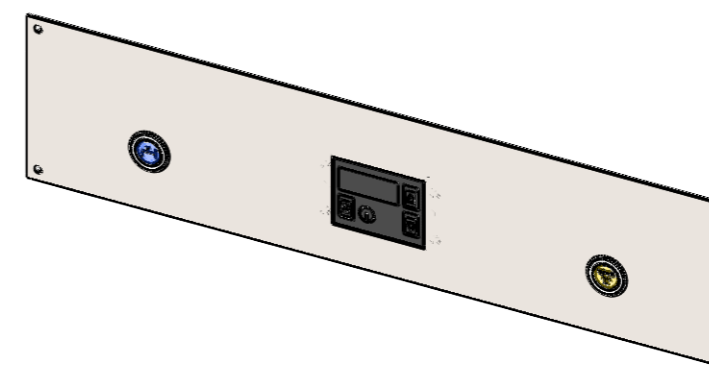

BKEAK1/1E, BKEAQ1/1 +ESRTN + WAS

-Zulauf Taster (blau) / Water inlet switch (blue)
-Touch Anzeige 80 x 60 mm / Touch display 80 x 60 mm
-Wasserablauf Taster (gelb) / Water outlet switch (yellow)

Für Geräte **MIT** Wasserablaufsystem /
For device **WITH** electronic water outlet option

Artikelnummer / Item Nr. : 011.35025