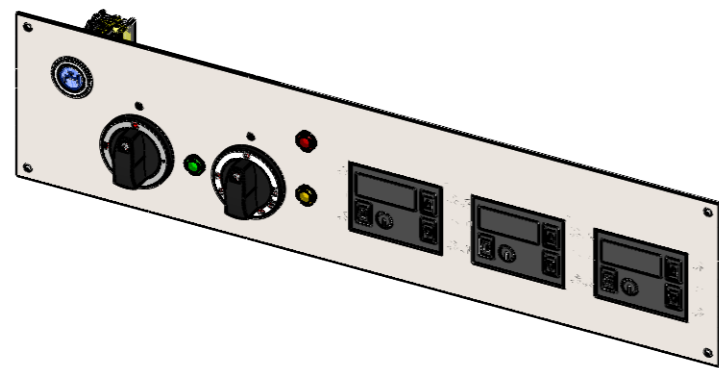

BKE 2/3 , BKES 2/3 , BKE 1/1 , BKES 1/1 , BKEA 2/3 , BKEA 1/1
BKE 2/3 E , BKES 2/3 E , BKE 1/1 E , BKES 1/1 E , BKEA 2/3 E , BKEA 1/1 E
BKEAK 1/1 , BKEAQ 1/1
BKEAK 1/1 E , BKEAQ 1/1 E

BKEA 2/3 H
BKEA 2/3 HE

Einbautiefe:
/ Installation depth:

BKEA2/3H

- -Zulauf Taster (blau) / Water inlet switch (blue)
- -3 Stufige Hauptschalter / 3-step main switch
- -Thermostat / Thermostat
- -3x Lampe / 3x light
- -3x Touch Anzeige 80 x 60 mm / 3x Touch display 80 x 60 mm

Für Geräte **OHNE** Wasserablaufsystem /
For device **WITHOUT** electronic water outlet option

BKEA2/3H + WAS

- -Zulauf Taster (blau) / Water inlet switch (blue)
- -3 Stufige Hauptschalter / 3-step main switch
- -Thermostat / Thermostat
- -3x Lampe / 3x light
- -Wasserablauf Taster (gelb) / Water outlet switch (yellow)
- -3x Touch Anzeige 80 x 60 mm / 3x Touch display 80 x 60 mm

Für Geräte **MIT** Wasserablaufsystem
For device **WITH** electronic water outlet option

Artikelnummer / Item Nr. : 011.35029