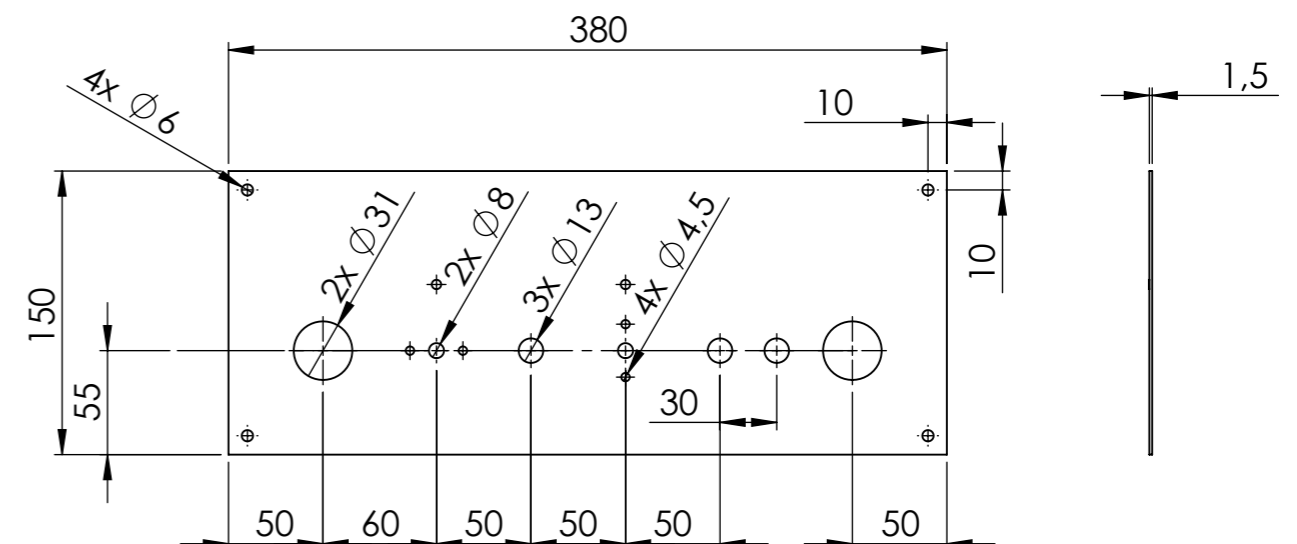

Artikelnummer / Item Nr. : 011.35003