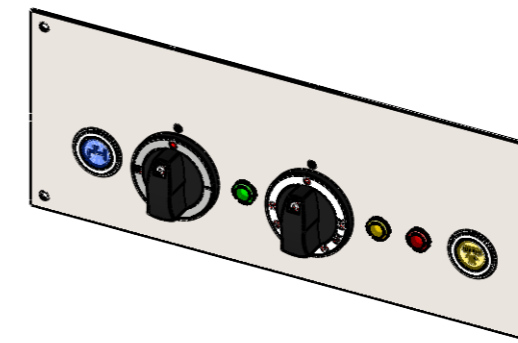

Artikelnummer / Item Nr. : 011.35003