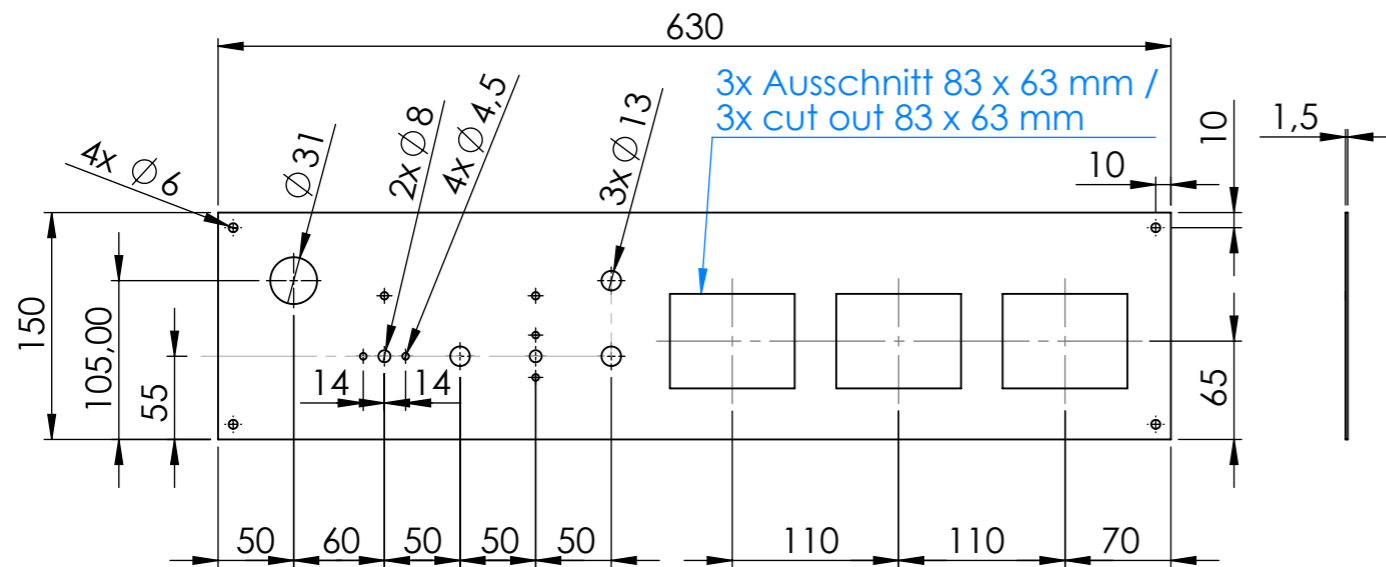

BKE 2/3 , BKES 2/3 , BKE 1/1 , BKES 1/1 , BKEA 2/3 , BKEA 1/1
BKE 2/3 E , BKES 2/3 E , BKE 1/1 E , BKES 1/1 E , BKEA 2/3 E , BKEA 1/1 E
BKEAK 1/1 , BKEAQ 1/1
BKEAK 1/1 E , BKEAQ 1/1 E

BKEA 2/3 H
BKEA 2/3 HE

Einbautiefe:
/ Installation depth:

BKEA2/3H

- -Zulauf Taster (blau) / Water inlet switch (blue)
- -3 Stufige Hauptschalter / 3-step main switch
- -Thermostat / Thermostat
- -3x Lampe / 3x light
- -3x Touch Anzeige 80 x 60 mm / 3x Touch display 80 x 60 mm

Für Geräte **OHNE** Wasserablaufsystem /
For device **WITHOUT** electronic water outlet option

BKEA2/3H + WAS

- -Zulauf Taster (blau) / Water inlet switch (blue)
- -3 Stufige Hauptschalter / 3-step main switch
- -Thermostat / Thermostat
- -3x Lampe / 3x light
- -Wasserablauf Taster (gelb) / Water outlet switch (yellow)
- -3x Touch Anzeige 80 x 60 mm / 3x Touch display 80 x 60 mm

Für Geräte **MIT** Wasserablaufsystem
For device **WITH** electronic water outlet option

Artikelnummer / Item Nr. : 011.35029