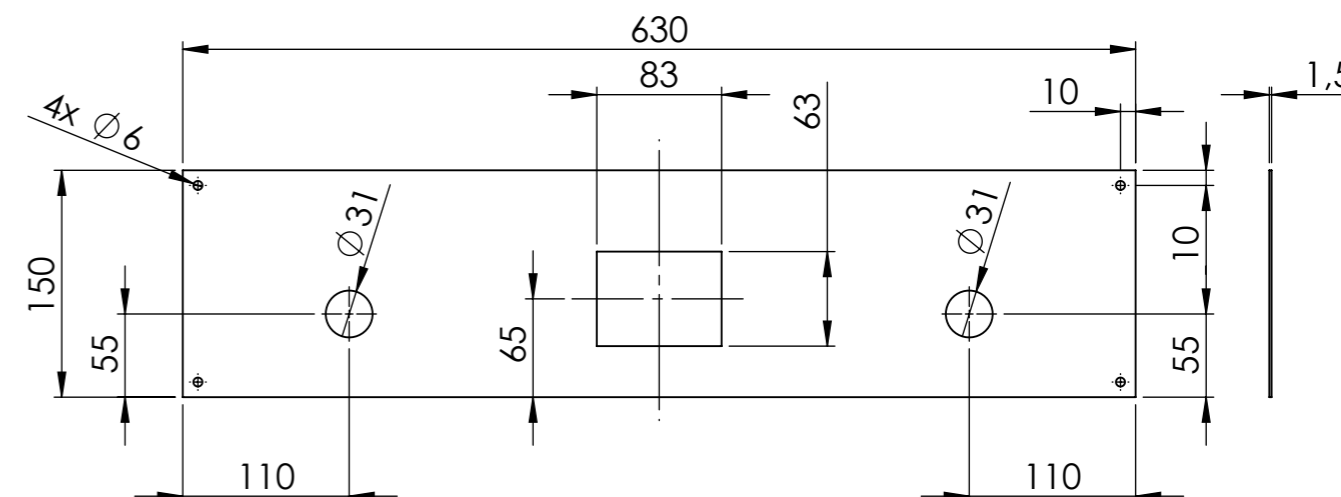

Artikelnummer / Item Nr. : 011.35027