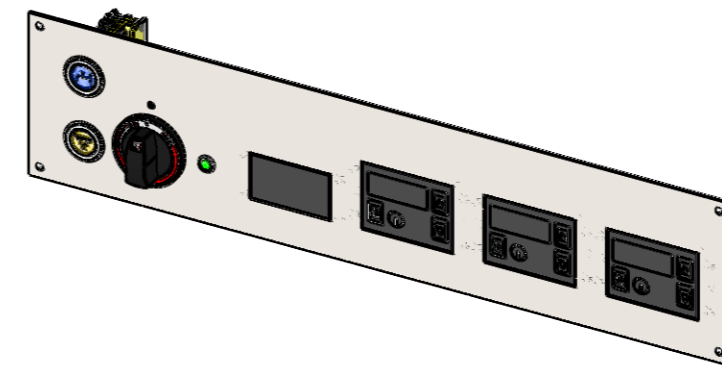

Artikelnummer / Item Nr. : 011.35035