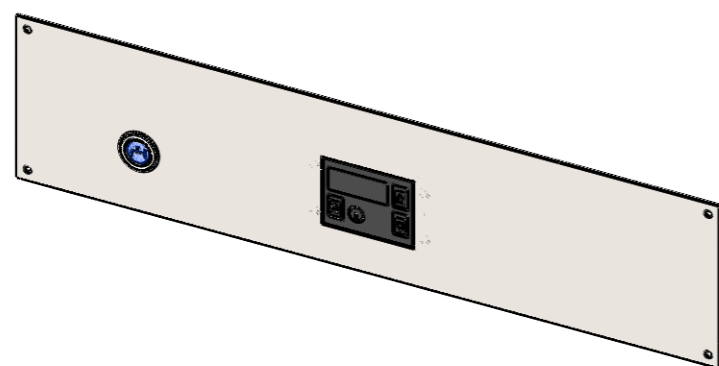

**BKEAK 1/1 E , BKEAQ 1/1 E + ESRTN (Touchfeldbedienung)**

BKEA 2/3 H  
 BKEA 2/3 HE

Einbautiefe:  
 / Installation depth:

**BKEAK1/1E, BKEAQ1/1E + ESRTN**

-Zulauf Taster (blau) / Water inlet switch (blue)  
 -Touch Anzeige 80 x 60 mm / Touch display 80 x 60 mm

Für Geräte **OHNE** Wasserablaufsystem /  
 For device **WITHOUT** electronic water outlet option

**BKEAK1/1E, BKEAQ1/1 +ESRTN + WAS**

-Zulauf Taster (blau) / Water inlet switch (blue)  
 -Touch Anzeige 80 x 60 mm / Touch display 80 x 60 mm  
 -Wasserablauf Taster (gelb) / Water outlet switch (yellow)