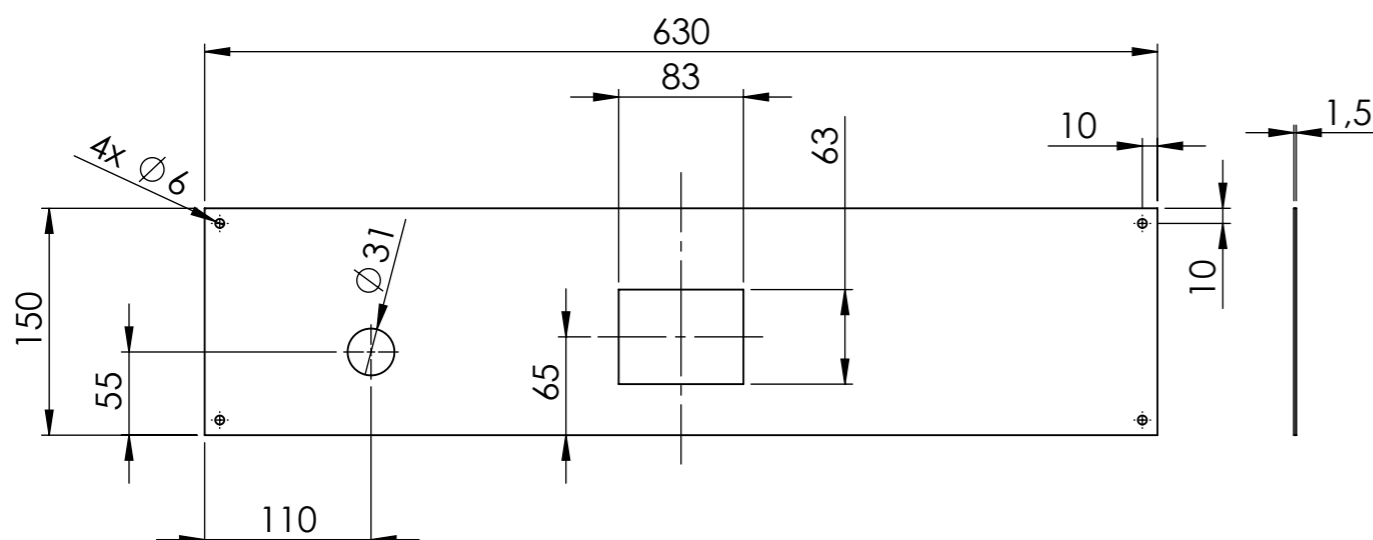

BKEAK1/1E, BKEAQ1/1 +ESRTN + WAS

-Zulauf Taster (blau) / Water inlet switch (blue)
-Touch Anzeige 80 x 60 mm / Touch display 80 x 60 mm
-Wasserablauf Taster (gelb) / Water outlet switch (yellow)

Für Geräte **MIT** Wasserablaufsystem /
For device **WITH** electronic water outlet option

Artikelnummer / Item Nr. : 011.35025