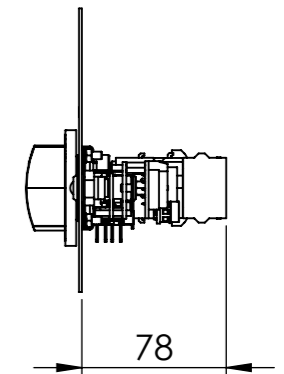

**BKE 2/3 E , BKES 2/3 E , BKE 1/1 E , BKES 1/1 E , BKEA 2/3 E , BKEA 1/1 E**

BKEAK 1/1 , BKEAQ 1/1

BKEAK 1/1 E , BKEAQ 1/1 E

BKEA 2/3 H

BKEA 2/3 HE

Einbautiefe:  
/ Installation depth:

**BKE 2/3 E, BKES 2/3 E, BKE 1/1 E, BKES 1/1 E, BKEA 2/3 E, BKEA 1/1 E**

- Zulauf Taster (blau) / Water inlet switch (blue)
- 1x Regler / 1x controller
- 4 stellige Anzeige 70 x 40 mm / 4 digit display 70 x 40 mm
- 1x Lampe / 1x light

Für Geräte **OHNE** Wasserablaufsystem /  
For device **WITHOUT** electronic water outlet option