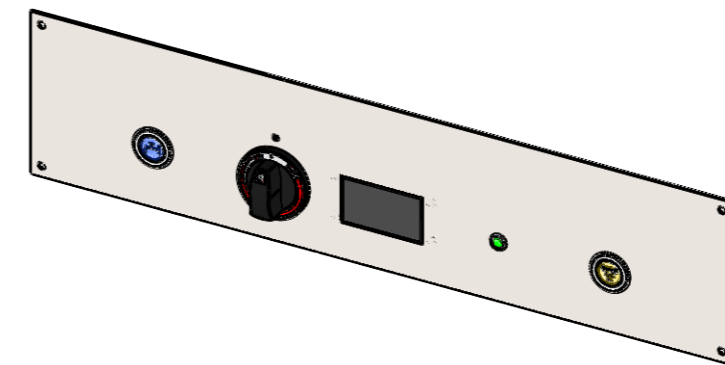

BKE 2/3 , BKES 2/3 , BKE 1/1 , BKES 1/1 , BKEA 2/3 , BKEA 1/1
BKE 2/3 E , BKES 2/3 E , BKE 1/1 E , BKES 1/1 E , BKEA 2/3 E , BKEA 1/1 E
BKEAK 1/1 , BKEAQ 1/1

BKEAK 1/1 E , BKEAQ 1/1 E

BKEA 2/3 H
BKEA 2/3 HE

Einbautiefe:
/ Installation depth:

BKEAK1/1E, BKEAQ1/1E

- -Zulauf Taster (blau) / Water inlet switch (blue)
- -1x Regler / 1x controller
- -4 stellige Anzeige 70 x 40 mm / 4 digit display 70 x 40 mm
- -1x Lampe / 1x light

Für Geräte **OHNE** Wasserablaufsystem /
For device **WITHOUT** electronic water outlet option

BKEAK1/1E, BKEAQ1/1E + WAS

- -Zulauf Taster (blau) / Water inlet switch (blue)
- -1x Regler / 1x controller
- -4 stellige Anzeige 70 x 40 mm / 4 digit display 70 x 40 mm
- -1x Lampe / 1x light
- -Wasserablauf Taster (gelb) / Water outlet switch (yellow)

Für Geräte **MIT** Wasserablaufsystem /
For device **WITH** electronic water outlet option

Artikelnummer / Item Nr. : 011.35021

Artikelnummer / Item Nr. : 011.35023