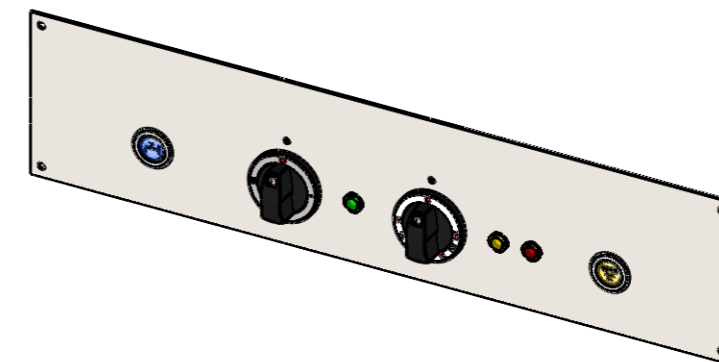

Artikelnummer / Item Nr. : 011.35019