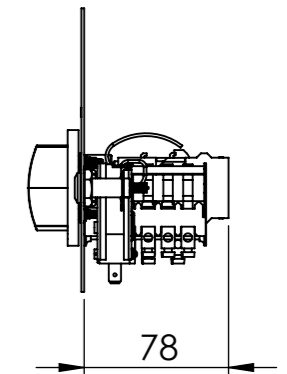

**EINBAU NUDELKOCHER SCHALTERBLENDEN**  
BUILT-IN PASTA BOILER SWITCH PANELS

**BKE 2/3 , BKES 2/3 , BKE 1/1 , BKES 1/1 , BKEA 2/3 , BKEA 1/1**

BKE 2/3 E , BKES 2/3 E , BKE 1/1 E , BKES 1/1 E , BKEA 2/3 E , BKEA 1/1 E

BKEAK 1/1 , BKEAQ 1/1

BKEAK 1/1 E , BKEAQ 1/1 E

BKEA 2/3 H

BKEA 2/3 HE

Einbautiefe:  
/ Installation depth:

**BKE 2/3, BKES 2/3, BKE 1/1, BKES 1/1, BKEA 2/3, BKEA 1/1**

- Zulauf Taster (blau) / Water inlet switch (blue)
- 3 Stufige Hauptschalter / 3-step main switch
- Thermostat / Thermostat
- 3x Lampe / 3x light