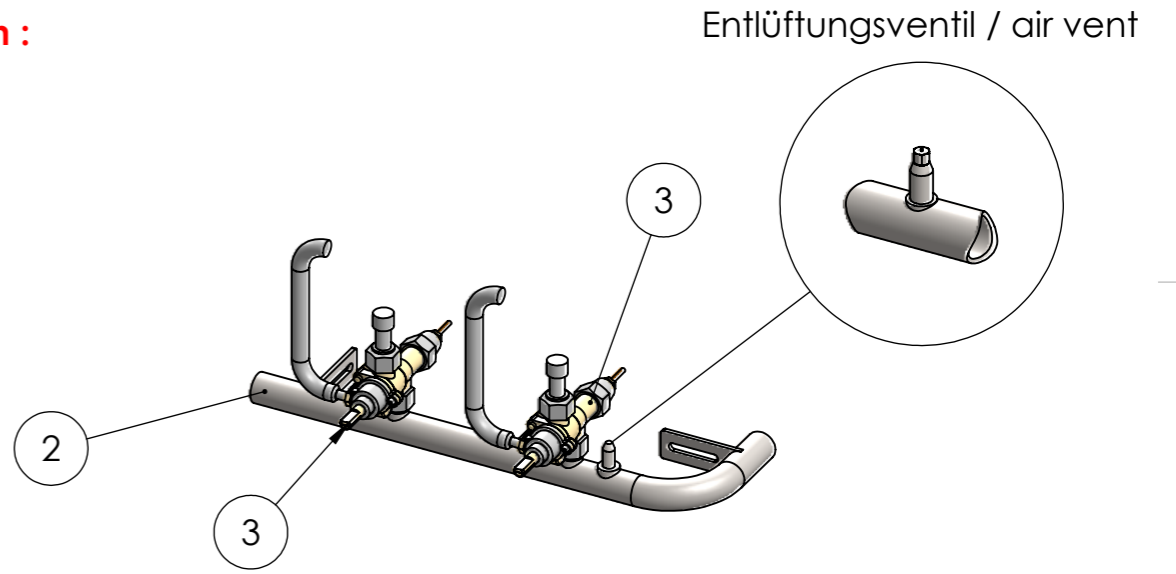

Einbaugas-herd **BEG2S70** und **BEG2P70** Explosionsansicht + Stückliste  
 Built-in gas range **BEG2S70** and **BEG2P70** Exploded view + BOM

| POS-NR. | BENENNUNG | BESCHREIBUNG                      | MENGE |
|---------|-----------|-----------------------------------|-------|
| 1.1     | 200388    | Einbaugasmulde für BEG2S70        | 1     |
| 1.2     | 200389    | Einbaugasmulde für BEG2P70        | 1     |
| 2       | 810101_1  | Gasrampe 2er                      | 1     |
| 3       | 101025    | Gashahn für Rampe                 | 2     |
| 4.1     | 100382    | Brenner typ C ( BEG2S70/BEG2P70 ) | 1/0   |
| 4.2     | 100381    | Brenner typ D ( BEG2S70/BEG2P70 ) | 1/2   |
| 5       | 101031    | Dichtung zu Gasbrenner            | 2     |
| 6       | 100383    | Pilotbrenner                      | 2     |
| 7       | 100384    | Dichtung zu Pilotbrenner          | 2     |
| 8       | 101014    | Pilotbrenner-Hahn                 | 2     |
| 9       | 700400    | Gasabsperrhahn                    | 1     |
| 10      | 100391    | Schieberost                       | 1     |

**Gasrampe / gas train :**

**Brenner / burner :**

Brennerhülse / burner nozzle:  
 -Typ C / type C -Art.nr./Item Nr.: 101007  
 -Typ D / type D -Art.nr./Item Nr.: 101008