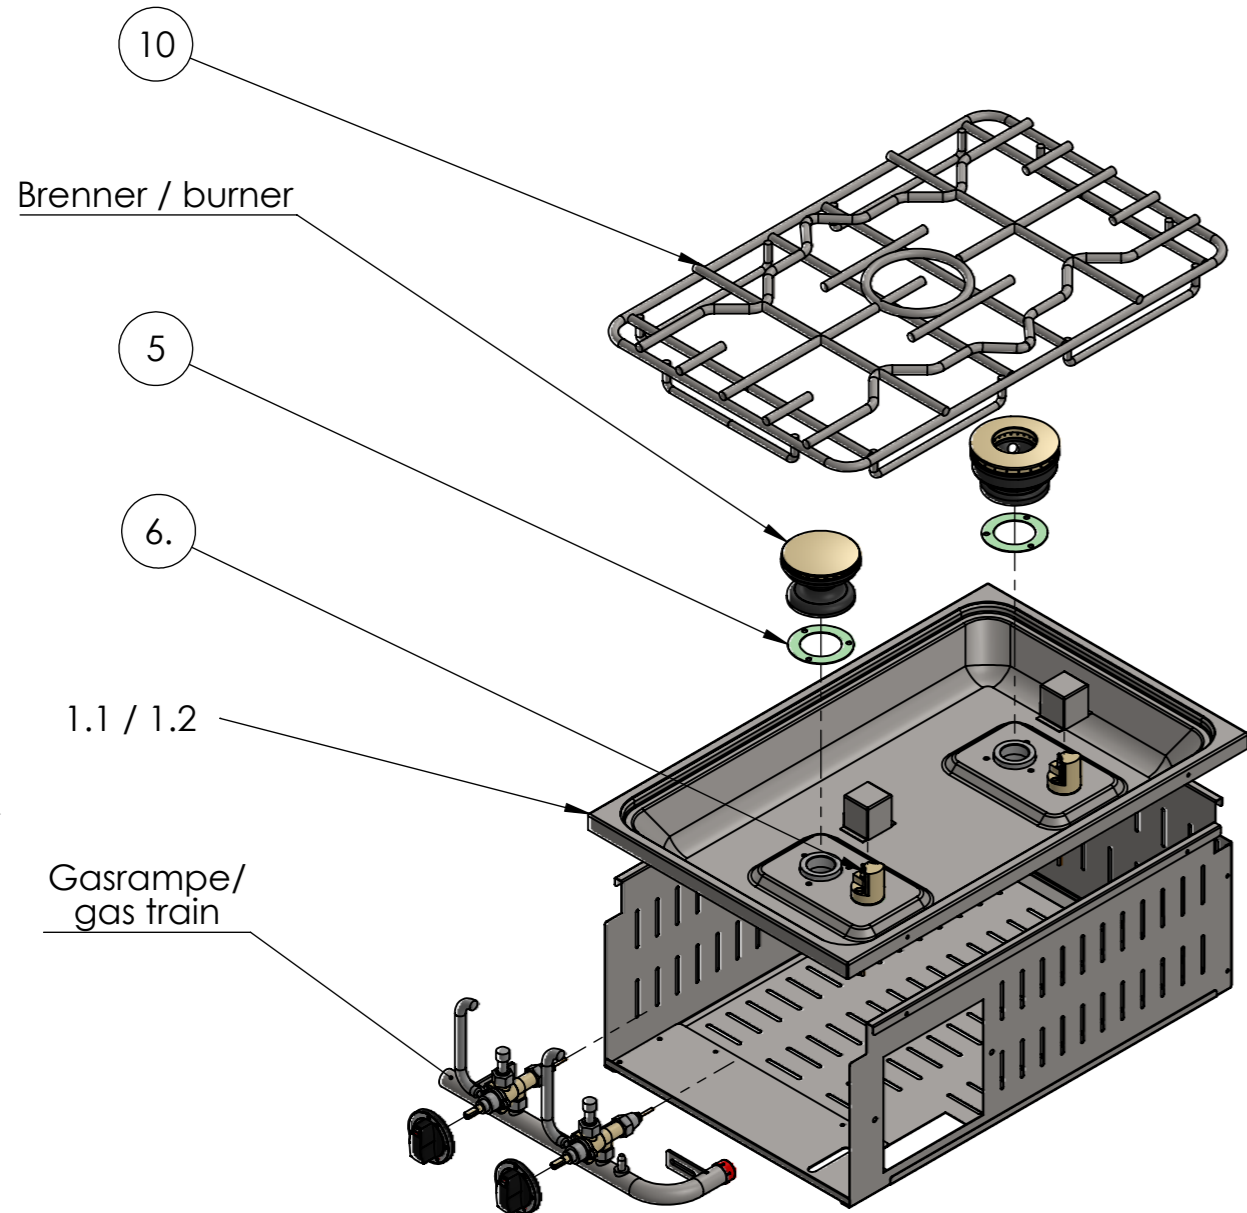

Einbaugas-herd **BEG2S70** und **BEG2P70** Explosionsansicht + Stückliste  
 Built-in gas range **BEG2S70** and **BEG2P70** Exploded view + BOM

| POS-NR. | BENENNUNG | BESCHREIBUNG                      | MENGE |
|---------|-----------|-----------------------------------|-------|
| 1.1     | 200388    | Einbaugasmulde für BEG2S70        | 1     |
| 1.2     | 200389    | Einbaugasmulde für BEG2P70        | 1     |
| 2       | 810101_1  | Gasrampe 2er                      | 1     |
| 3       | 101025    | Gashahn für Rampe                 | 2     |
| 4.1     | 100382    | Brenner typ C ( BEG2S70/BEG2P70 ) | 1/0   |
| 4.2     | 100381    | Brenner typ D ( BEG2S70/BEG2P70 ) | 1/2   |
| 5       | 101031    | Dichtung zu Gasbrenner            | 2     |
| 6       | 100383    | Pilotbrenner                      | 2     |
| 7       | 100384    | Dichtung zu Pilotbrenner          | 2     |
| 8       | 101014    | Pilotbrenner-Hahn                 | 2     |
| 9       | 700400    | Gasabsperrhahn                    | 1     |
| 10      | 100391    | Schieberost                       | 1     |

**Gasrampe / gas train :**

**Brenner / burner :**

Brennerhülse / burner nozzle:  
 -Typ C / type C -Art.nr./Item Nr.: 101007  
 -Typ D / type D -Art.nr./Item Nr.: 101008