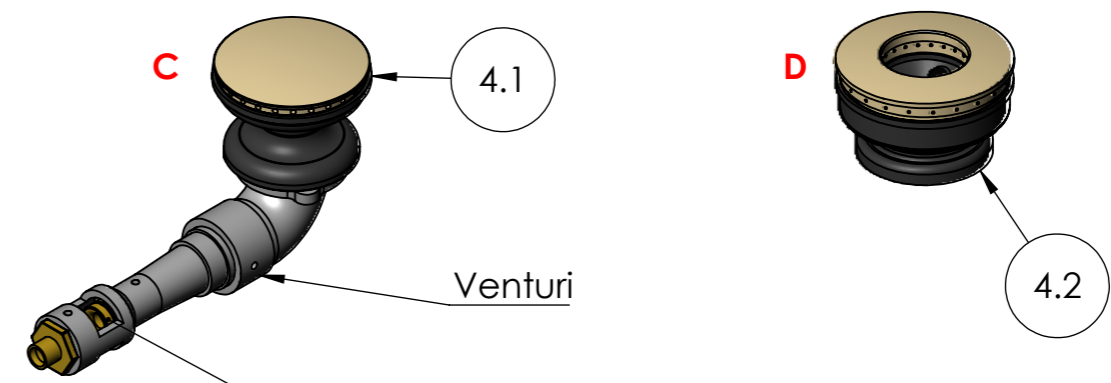

Einbaugas-herd **BEG2S70** und **BEG2P70** Explosionsansicht + Stückliste  
 Built-in gas range **BEG2S70** and **BEG2P70** Exploded view + BOM

| POS-NR. | BENENNUNG | BESCHREIBUNG                      | MENGE |
|---------|-----------|-----------------------------------|-------|
| 1.1     | 200388    | Einbaugasmulde für BEG2S70        | 1     |
| 1.2     | 200389    | Einbaugasmulde für BEG2P70        | 1     |
| 2       | 810101_1  | Gasrampe 2er                      | 1     |
| 3       | 101025    | Gashahn für Rampe                 | 2     |
| 4.1     | 100382    | Brenner typ C ( BEG2S70/BEG2P70 ) | 1/0   |
| 4.2     | 100381    | Brenner typ D ( BEG2S70/BEG2P70 ) | 1/2   |
| 5       | 101031    | Dichtung zu Gasbrenner            | 2     |
| 6       | 100383    | Pilotbrenner                      | 2     |
| 7       | 100384    | Dichtung zu Pilotbrenner          | 2     |
| 8       | 101014    | Pilotbrenner-Hahn                 | 2     |
| 9       | 700400    | Gasabsperrhahn                    | 1     |
| 10      | 100391    | Schieberost                       | 1     |

**Gasrampe / gas train :**

**Brenner / burner :**

Brennerhülse / burner nozzle:  
 -Typ C / type C -Art.nr./Item Nr.: 101007  
 -Typ D / type D -Art.nr./Item Nr.: 101008