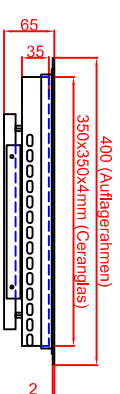

**Ausschnitt in Abdeckung 380mm x 380mm
Version Generator-Spule getrennt**