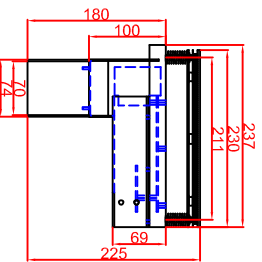

**Generatoransicht
Version Generator Sicht**