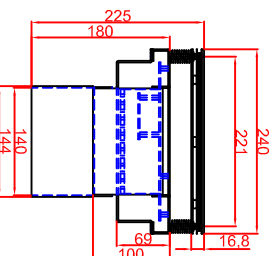

Frontansicht