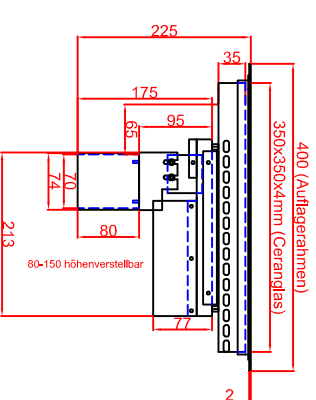

**Ausschnitt in Abdeckung 380mm x 380mm
Version Generator Modul angebaut**