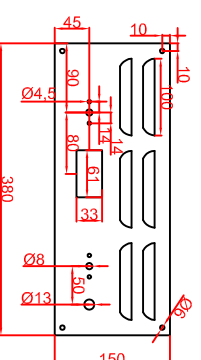

Schalterblende (optional lieferbar)

Berner-Kochsysteme GmbH & Co.KG
Sudlenstrasse 5
D-87471 Durach

Tel.: +49(0)831/697247-0
Fax.: +49(0)831/697247-15
berner@induktion.de
www.induktion.de

Maststab: 1:10
Zeichnungsnummer: 1/211

**BI1EG5B
Auflagerahmen (A)**

Bearbeiter	Datum	Name
Bearbeiter	14.05.2020	Hahn
Konstruktion 1	14.05.2020	Troll
Konstruktion 2