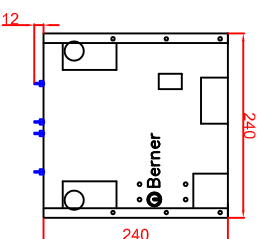

Frontansicht