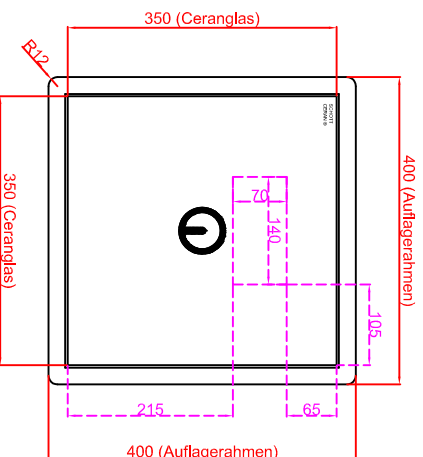

**Ausschnitt in Abdeckung
380mm x 380mm
Ansicht mit Luftschachttöffnung**