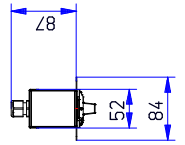

Kugelhahn 1/2"

Thermostat m. Einbaugehäuse  
Lose anhängend  
Kabellänge ca. 1200 mm  
Einbautiefe ca. 110 mm

E-Anschluss: 230 V, 2,0 kW  
 Ausschnittmaß für Bain-Marie: 745 x 605 mm  
 Ausschnittmaß für Thermostat: 55 x 120 mm

Maßstab	Verstärk.	Verstärk.	Bezeichnung	mm
1:5	15	15	Einbaubühnen 320/2	
			Telefonierung	
			Telefonierung	
			Telefonierung	
			1-9-H	
			770.00 - 630.00 - 280.00	
			Zeichnungsnummer	
			ZNR-00076823	
			Telefonnummer	
			6270	
			Druck	
			1	
			a	
			Preis	
			1	