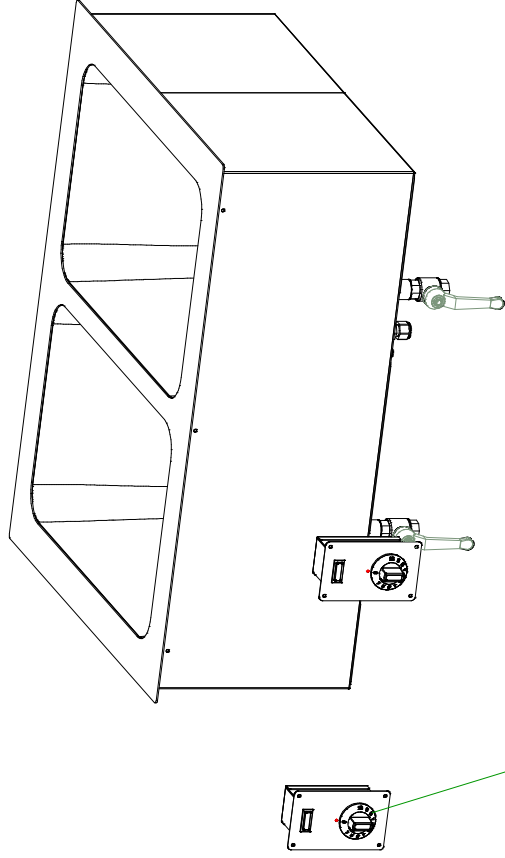

Kugelhahn 1/2"

Thermostat m. Einbaugehäuse  
Lose anhängend  
Kabellänge ca. 1200 mm  
Einbautiefe ca. 110 mm

E-Anschluss: 230 V, 2,0 kW  
 Ausschnittmaß für Bain-Marie: 745 x 605 mm  
 Ausschnittmaß für Thermostat: 55 x 120 mm

Maßstab	Verstärk.	Verstärk.	Bezeichnung	mm
1:5	15	15	Einbaubühnen 320/2	
			Telefonierung	
			Telefonierung	
			Telefonierung	
			1-9-H	
			770.00 - 630.00 - 280.00	
			Zeichnungsnummer	
			ZNR-00076823	
			Telefonnummer	
			6270	
			Druck	
			1	
			a	
			Preis	
			1	