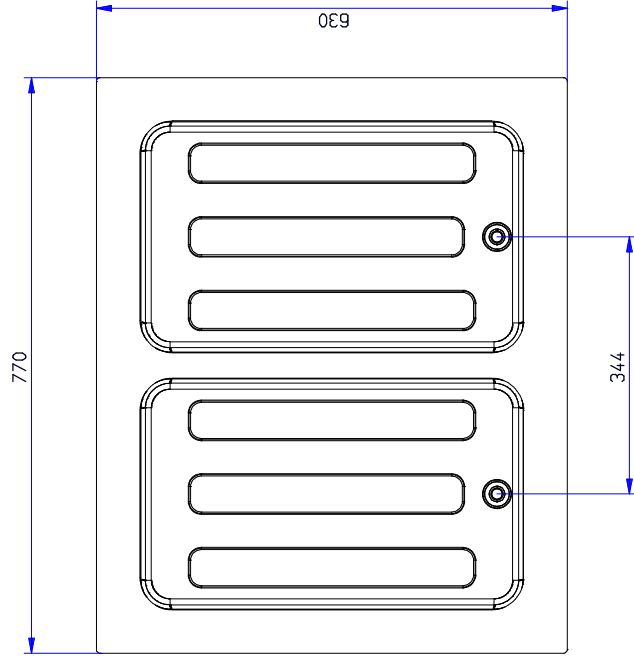

Kugelhahn 1/2"

Thermostat m. Einbaugehäuse  
Lose anhängend  
Kabellänge ca. 1200 mm  
Einbautiefe ca. 110 mm

E-Anschluss: 230 V, 2,0 kW  
 Ausschnittmaß für Bain-Marie: 745 x 605 mm  
 Ausschnittmaß für Thermostat: 55 x 120 mm

Maßstab	Verstärk.	Verstärk.	Bezeichnung	mm
1:5	15	15	Einbaubühnen 320/2	
			Telefonierung	
			Telefonierung	
			Telefonierung	
			1-9-H	
			770.00 - 630.00 - 280.00	
			Zeichnungsnummer	
			ZNR-00076823	
			Telefonnummer	
			6270	
			Druck	
			1	
			a	
			Preis	
			1	