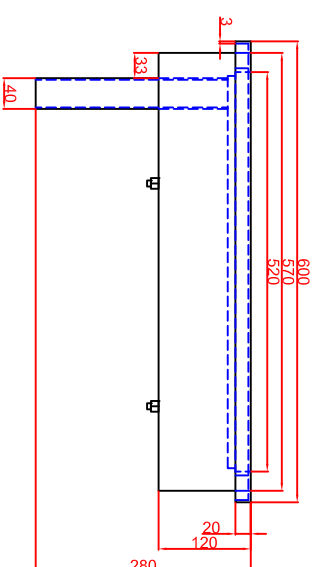

Ausschnitt bei Grill aufgelegt
775mm x 575mm

Ausschnitt bei Grill bündig eingebaut
808mm x 608mm

Seitenansicht

Frontansicht

Schalterblende (optional lieferbar)

Thermostat nH
Vorwähler links,
Beleuchtung grün
230V
Heizlampe gelb 230V

Maststab: 1:10
Zeichnungsnummer: 75/105

BGE80C
Einbaubrätplatte

Benutzer	Datum	Name
17.01.2014	Herrn	
17.01.2014	Bernd	
17.01.2017	Herrn	
Änderung 2		