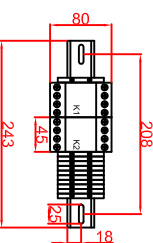

Platz für Schaltung in
Unterbau vorsehen