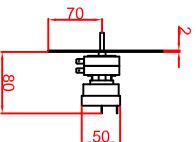

Einbauflelle
Thermostat
85mm