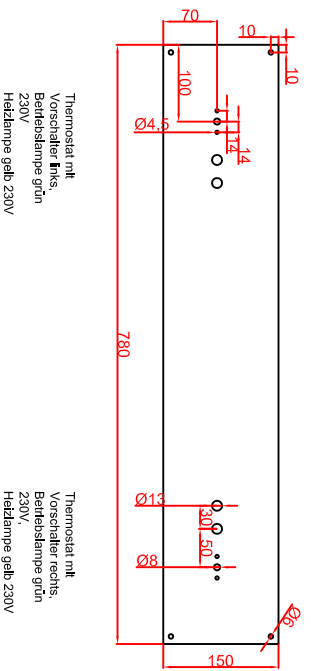

Ausschnitt bei Grill aufgelegt
775mm x 575mm

Ausschnitt bei Grill bündig eingebaut
808mm x 608mm

Seitenansicht

Frontansicht

Schalterblende (optional lieferbar)

Thermostat nH
Vorwähler links,
Beleuchtung grün
230V
Heizlampe gelb 230V

Maststab: 1:10
Zeichnungsnummer: 75/105

BGE80C
Einbaubrätplatte

Benutzer	Datum	Name
17.01.2014	Herrn	
17.01.2014	Bernd	
17.01.2017	Herrn	
Änderung 2		