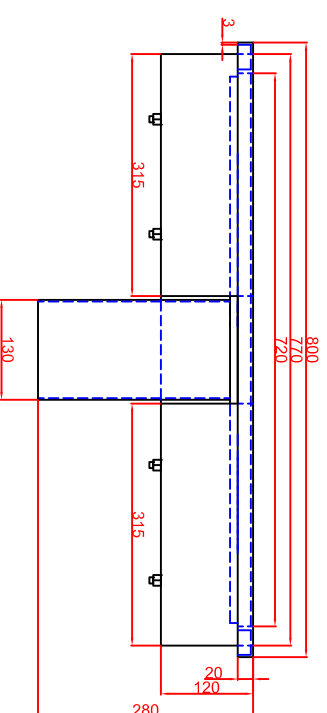

Frontansicht

Berner-Kochsysteme GmbH & Co.KG
Sudlenstrasse 5
D-87471 Durach
Tel.: +49(0)831/697247-0
Fax.: +49(0)831/697247-15
berner@induktion.de
www.induktion.de

Maststab: 1:10
Zeichnungsnummer: 75/105

BGE80C
Einbaubrätplatte

Benutzer	Datum	Name
17.01.2014	Herrn	
17.01.2014	Bernd	
17.01.2017	Herrn	
Änderung 2