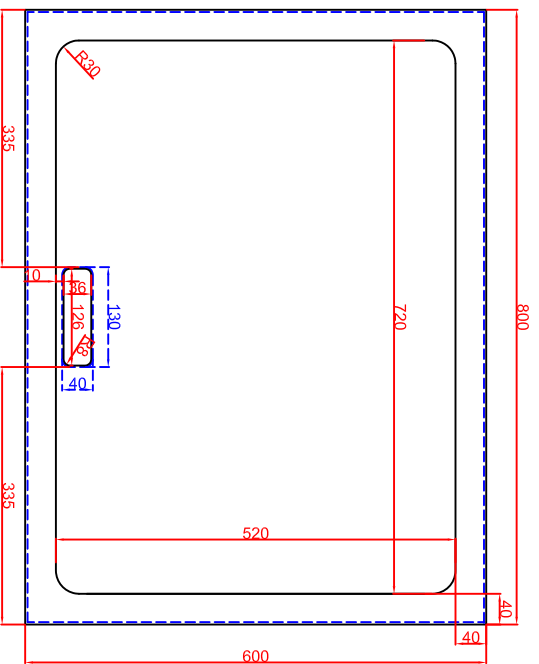

Ausschnitt bei Grill aufgelegt
775mm x 575mm

Ausschnitt bei Grill bündig eingebaut
808mm x 608mm

Seitenansicht

Frontansicht

Schalterblende (optional lieferbar)

Thermostat nH
Vorwähler links,
Beleuchtung grün
230V
Heizlampe gelb 230V

Maststab: 1:10
Zeichnungsnummer: 75/105

BGE80C
Einbaubrätplatte

Benutzer	Datum	Name
17.01.2014	Herrn	
17.01.2014	Bernd	
17.01.2017	Herrn	
Änderung 2		