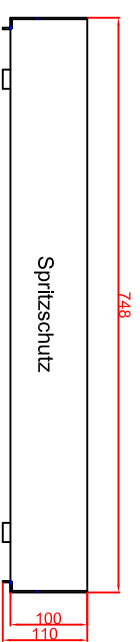

Ausschnitt bei Grill aufgelegt
775mm x 575mm

Ausschnitt bei Grill bündig eingebaut
808mm x 608mm

Seitenansicht

Frontansicht

Schalterblende (optional lieferbar)

Thermostat nH
Vorwähler links,
Beleuchtung grün
230V
Heizlampe gelb 230V

Maststab: 1:10
Zeichnungsnummer: 75/105

BGE80C
Einbaubrätplatte

Benutzer	Datum	Name
17.01.2014	Herrn	
17.01.2014	Bernd	
17.01.2017	Herrn	
Änderung 2		