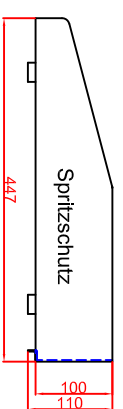

Ausschnitt bei Grill aufgelegt
775mm x 575mm

Ausschnitt bei Grill bündig eingebaut
808mm x 608mm

Seitenansicht

Frontansicht

Schalterblende (optional lieferbar)

Thermostat nH
Vorwähler links,
Beleuchtung grün
230V
Heizlampe gelb 230V

Maststab: 1:10
Zeichnungsnummer: 75/105

BGE80C
Einbaubrätplatte

Benutzer	Datum	Name
17.01.2014	Herrn	
17.01.2014	Bernd	
17.01.2017	Herrn	
Änderung 2		