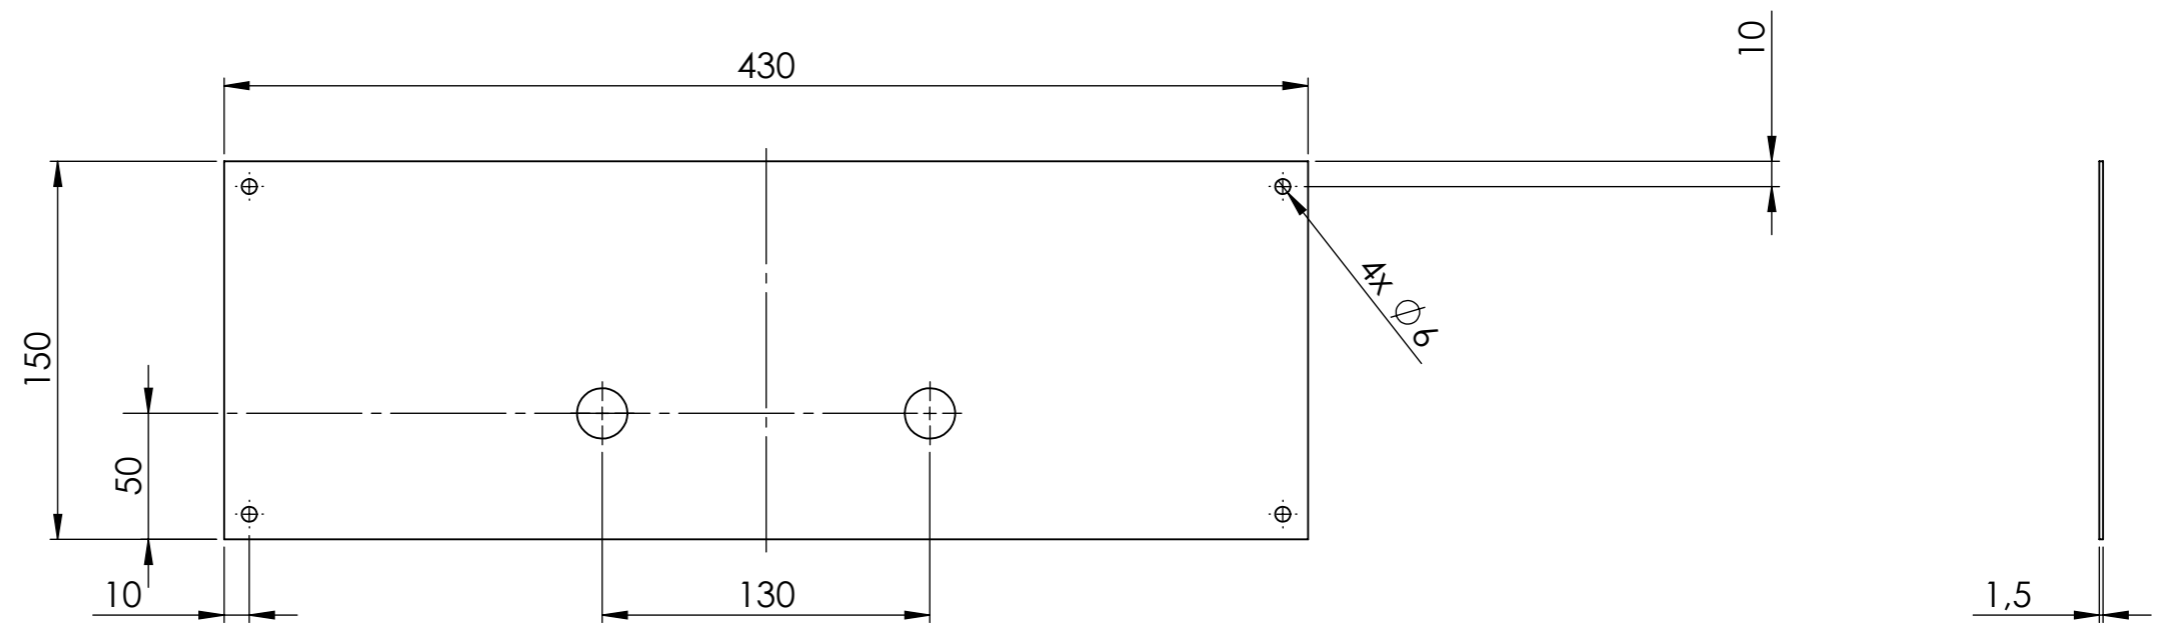

Gas-Herd mit 2 Kochstellen, hintereinander
Gas range with 2 burners, back and front

Artikelnummer / Item Nr. : 011.39002