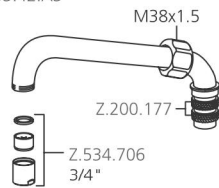

KWC-Nr.	Oberfläche
K.24.41.04.000C07 A 300	ganzchrom
K.24.41.05.000C07 A 350	ganzchrom
K.24.41.06.000C07 A 450	ganzchrom

**Zweigriffmischer ■ Profiküche**

Zweigriffmischer

- KWC CORONA Metallgriffe, abziehbar
- Schwenkauslauf 360°  
– mit nachziehbarer Stopfbüchse  
– Strahlregler-Mundstück
- OptimalSpace - grosszügiger Wasch- / Arbeitsbereich
- Flachtellerventiloberteil M20 x 1.25  
– Edelstahl Ventilsitz
- Kupferrohranschlüsse ø15 mm
- Befestigung mit Gewindestutzen 1 ¼"
- Tischbohrung ø42 mm

Auslaufmenge 65 l/min (3 bar)  
Armaturengeräuschgruppe U

A 300 K.33.42.A1  
A 350 K.33.42.35  
A 450 K.33.42.A3

KWC-Nr.	Oberfläche
K.24.41.A2.000C07 A 300, B 300, C 394	ganzchrom

**Zweigriffmischer ■ Profiküche**

Zweigriffmischer

- KWC CORONA Metallgriffe, abziehbar
- Schwenkauslauf 360°  
– mit nachziehbarer Stopfbüchse  
– Strahlregler-Mundstück
- OptimalSpace - grosszügiger Wasch- / Arbeitsbereich
- Flachtellerventiloberteil M20 x 1.25  
– Edelstahl Ventilsitz
- Kupferrohranschlüsse ø15 mm
- Befestigung mit Gewindestutzen 1 ¼"
- Tischbohrung ø42 mm

Auslaufmenge 108 l/min (3 bar)  
Armaturengeräuschgruppe U

A 300 K.33.42.A2