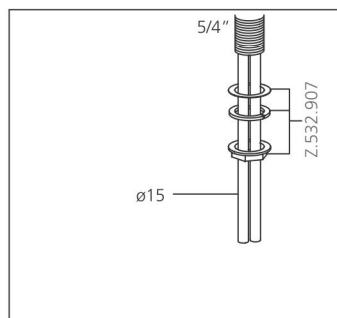

KWC-Nr.	Oberfläche
K.24.41.04.000C07 A 300	ganzchrom
K.24.41.05.000C07 A 350	ganzchrom
K.24.41.06.000C07 A 450	ganzchrom

**Zweigriffmischer ■ Profiküche**

Zweigriffmischer

- KWC CORONA Metallgriffe, abziehbar
- Schwenkauslauf 360°  
– mit nachziehbarer Stopfbüchse  
– Strahlregler-Mundstück
- OptimalSpace - grosszügiger Wasch- / Arbeitsbereich
- Flachtellerventiloberteil M20 x 1.25  
– Edelstahl Ventilsitz
- Kupferrohranschlüsse ø15 mm
- Befestigung mit Gewindestutzen 1 ¼"
- Tischbohrung ø42 mm

Auslaufmenge 65 l/min (3 bar)  
Armaturengeräuschgruppe U

A 300 K.33.42.A1  
A 350 K.33.42.35  
A 450 K.33.42.A3

KWC-Nr.	Oberfläche
K.24.41.A2.000C07 A 300, B 300, C 394	ganzchrom

**Zweigriffmischer ■ Profiküche**

Zweigriffmischer

- KWC CORONA Metallgriffe, abziehbar
- Schwenkauslauf 360°  
– mit nachziehbarer Stopfbüchse  
– Strahlregler-Mundstück
- OptimalSpace - grosszügiger Wasch- / Arbeitsbereich
- Flachtellerventiloberteil M20 x 1.25  
– Edelstahl Ventilsitz
- Kupferrohranschlüsse ø15 mm
- Befestigung mit Gewindestutzen 1 ¼"
- Tischbohrung ø42 mm

Auslaufmenge 108 l/min (3 bar)  
Armaturengeräuschgruppe U

A 300 K.33.42.A2