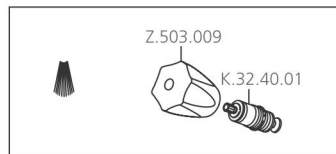

KWC-Nr.	Oberfläche
K.24.41.04.000C07 A 300	ganzchrom
K.24.41.05.000C07 A 350	ganzchrom
K.24.41.06.000C07 A 450	ganzchrom

**Zweigriffmischer ■ Profiküche**

Zweigriffmischer

- KWC CORONA Metallgriffe, abziehbar
- Schwenkauslauf 360°  
– mit nachziehbarer Stopfbüchse  
– Strahlregler-Mundstück
- OptimalSpace - grosszügiger Wasch- / Arbeitsbereich
- Flachtellerventiloberteil M20 x 1.25  
– Edelstahl Ventilsitz
- Kupferrohranschlüsse ø15 mm
- Befestigung mit Gewindestutzen 1 ¼"
- Tischbohrung ø42 mm

Auslaufmenge 65 l/min (3 bar)  
Armaturengeräuschgruppe U

A 300 K.33.42.A1  
A 350 K.33.42.35  
A 450 K.33.42.A3

KWC-Nr.	Oberfläche
K.24.41.A2.000C07 A 300, B 300, C 394	ganzchrom

**Zweigriffmischer ■ Profiküche**

Zweigriffmischer

- KWC CORONA Metallgriffe, abziehbar
- Schwenkauslauf 360°  
– mit nachziehbarer Stopfbüchse  
– Strahlregler-Mundstück
- OptimalSpace - grosszügiger Wasch- / Arbeitsbereich
- Flachtellerventiloberteil M20 x 1.25  
– Edelstahl Ventilsitz
- Kupferrohranschlüsse ø15 mm
- Befestigung mit Gewindestutzen 1 ¼"
- Tischbohrung ø42 mm