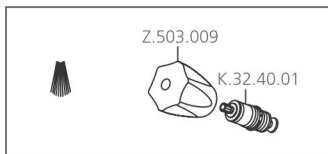

Zweigriffmischer ■ Profiküche

Zweigriffmischer

- KWC CORONA Metallgriffe, abziehbar
- Schwenkauslauf 360°
  – mit nachziehbarer Stopfbüchse
  – Strahlregler-Mundstück
- OptimalSpace - grosszügiger Wasch- / Arbeitsbereich
- Flachtellerventiloberteil M20 x 1.25
  – Edelstahl Ventilsitz
- Kupferrohranschlüsse ø15 mm
- Befestigung mit Gewindestutzen 1 ¼"
- Tischbohrung ø42 mm

Auslaufmenge 108 l/min (3 bar)
Armaturengeräuschgruppe U