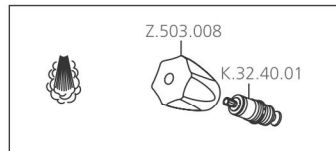

KWC-Nr.	Oberfläche
K.24.41.04.000C07 A 300	ganzchrom
K.24.41.05.000C07 A 350	ganzchrom
K.24.41.06.000C07 A 450	ganzchrom

**Zweigriffmischer ■ Profiküche**

Zweigriffmischer

- KWC CORONA Metallgriffe, abziehbar
- Schwenkauslauf 360°  
– mit nachziehbarer Stopfbüchse  
– Strahlregler-Mundstück
- OptimalSpace - grosszügiger Wasch- / Arbeitsbereich
- Flachtellerventiloberteil M20 x 1.25  
– Edelstahl Ventilsitz
- Kupferrohranschlüsse ø15 mm
- Befestigung mit Gewindestutzen 1 ¼"
- Tischbohrung ø42 mm

Auslaufmenge 65 l/min (3 bar)  
Armaturengeräuschgruppe U

A 300 K.33.42.A1  
A 350 K.33.42.35  
A 450 K.33.42.A3

KWC-Nr.	Oberfläche
K.24.41.A2.000C07 A 300, B 300, C 394	ganzchrom

**Zweigriffmischer ■ Profiküche**

Zweigriffmischer

- KWC CORONA Metallgriffe, abziehbar
- Schwenkauslauf 360°  
– mit nachziehbarer Stopfbüchse  
– Strahlregler-Mundstück
- OptimalSpace - grosszügiger Wasch- / Arbeitsbereich
- Flachtellerventiloberteil M20 x 1.25  
– Edelstahl Ventilsitz
- Kupferrohranschlüsse ø15 mm
- Befestigung mit Gewindestutzen 1 ¼"
- Tischbohrung ø42 mm