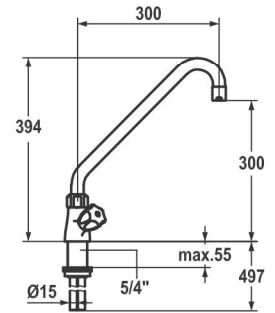

KWC-Nr.	Oberfläche
K.24.41.04.000C07 A 300	ganzchrom
K.24.41.05.000C07 A 350	ganzchrom
K.24.41.06.000C07 A 450	ganzchrom

**Zweigriffmischer ■ Profiküche**

Zweigriffmischer

- KWC CORONA Metallgriffe, abziehbar
- Schwenkauslauf 360°  
– mit nachziehbarer Stopfbüchse  
– Strahlregler-Mundstück
- OptimalSpace - grosszügiger Wasch- / Arbeitsbereich
- Flachtellerventiloberteil M20 x 1.25  
– Edelstahl Ventilsitz
- Kupferrohranschlüsse ø15 mm
- Befestigung mit Gewindestutzen 1 ¼"
- Tischbohrung ø42 mm

Auslaufmenge 65 l/min (3 bar)  
Armaturengeräuschgruppe U

A 300 K.33.42.A1  
A 350 K.33.42.35  
A 450 K.33.42.A3

KWC-Nr.	Oberfläche
K.24.41.A2.000C07 A 300, B 300, C 394	ganzchrom

**Zweigriffmischer ■ Profiküche**

Zweigriffmischer

- KWC CORONA Metallgriffe, abziehbar
- Schwenkauslauf 360°  
– mit nachziehbarer Stopfbüchse  
– Strahlregler-Mundstück
- OptimalSpace - grosszügiger Wasch- / Arbeitsbereich
- Flachtellerventiloberteil M20 x 1.25  
– Edelstahl Ventilsitz
- Kupferrohranschlüsse ø15 mm
- Befestigung mit Gewindestutzen 1 ¼"
- Tischbohrung ø42 mm