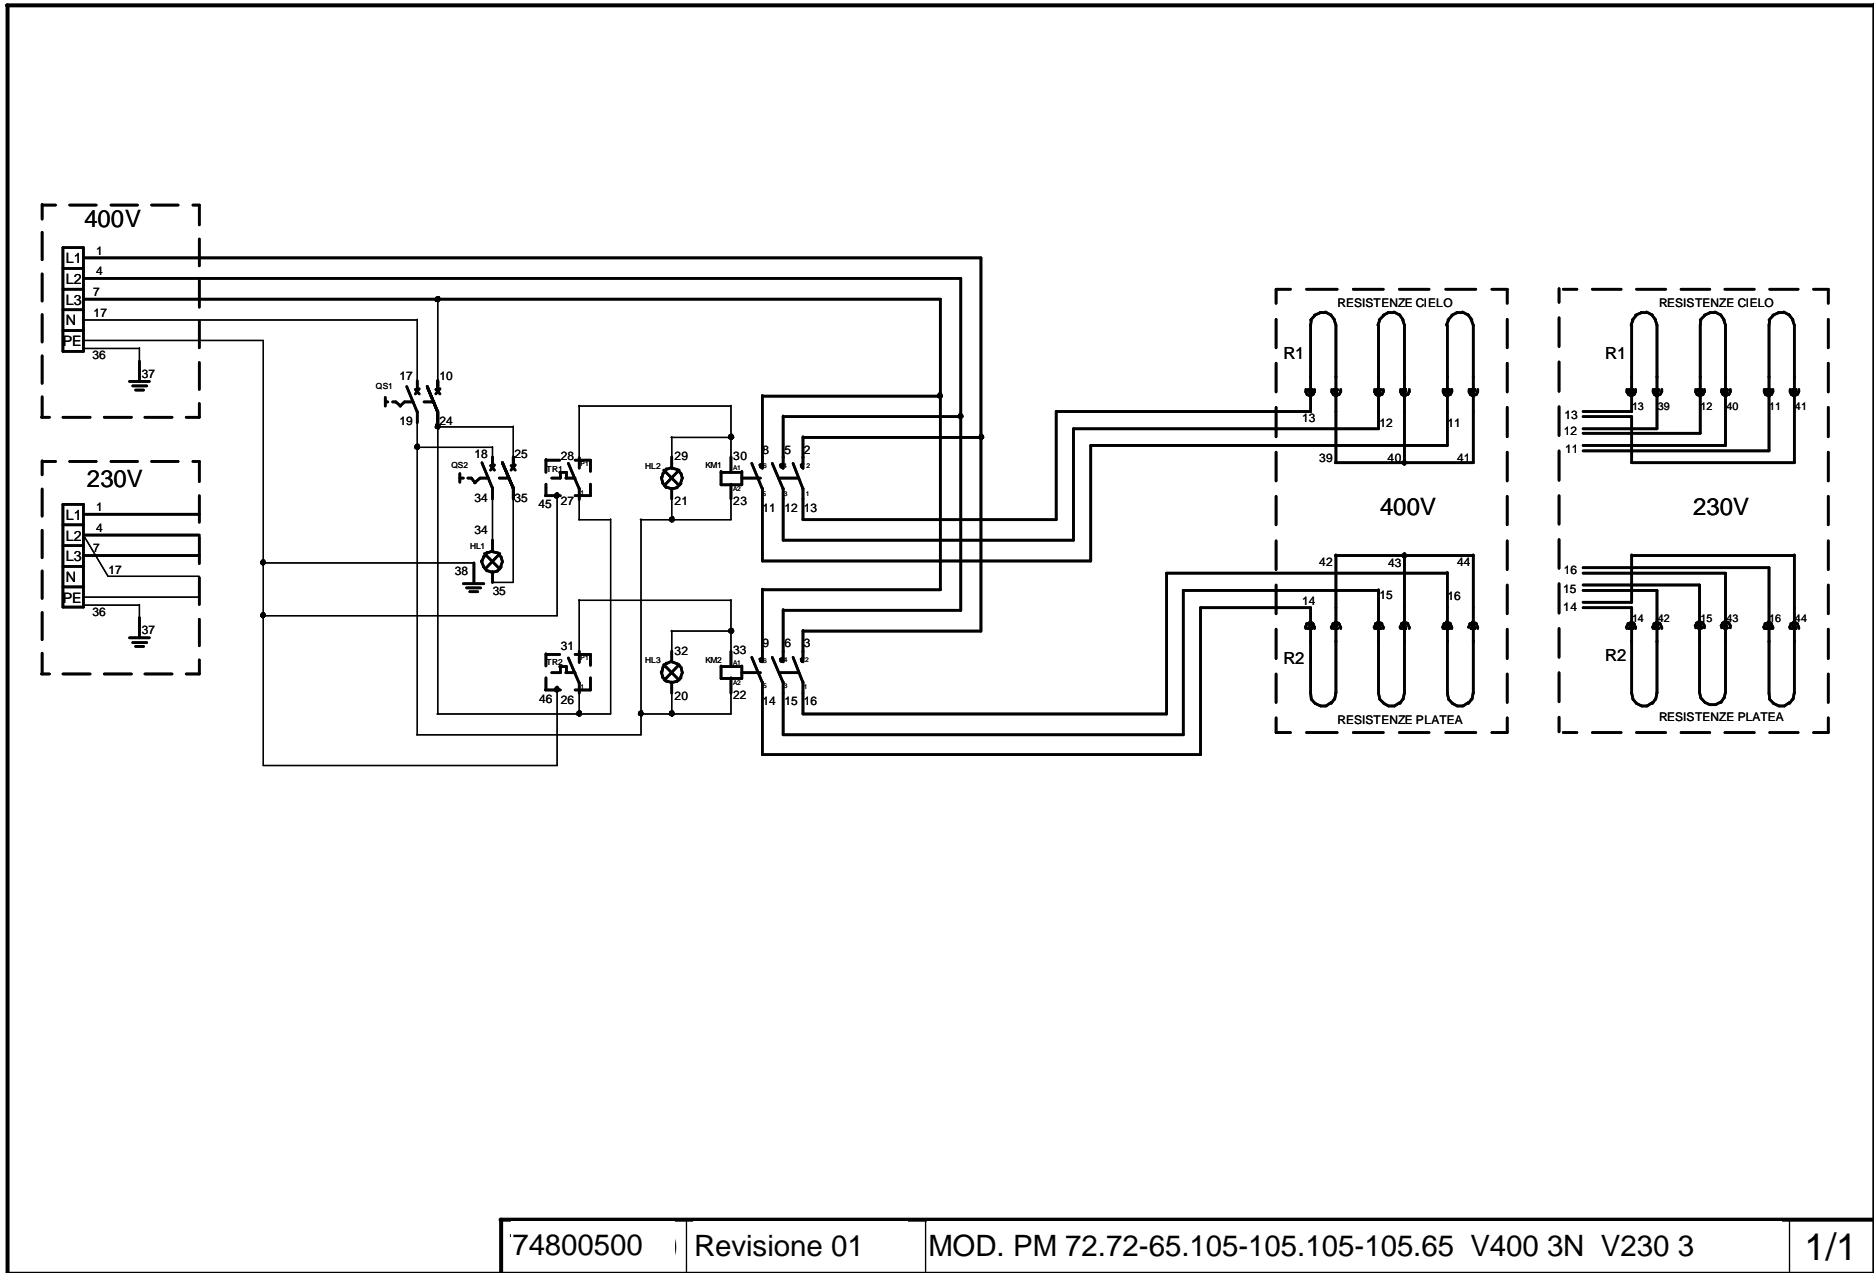

Schaltplan

MORETTI Elektro-Pizzaofen iDeck PM 72.72

[Art. 493072072100-I]

74800500	Revisione 01	MOD. PM 72.72-65.105-105.105-105.65 V400 3N V230 3	1/1
----------	--------------	--	-----

Rif.	Denominazione	Designation	Denomination	Bezeichnung	Denominación
QS1	Interruttore camera	Chamber switch	Interrupteur chambre	Schalter Backkammer	Interruptor
QS2	Interruttore illuminazione camera	Lower chamber light switch	Interrupteur lumière chambre inférieure	Lichtschalter untere Backkammer	Interruptor luz
HL1	Lampada illuminazione camera	Chamber light	Lampe témoin chambre	Kontrollampe Beleuchtung Backkammer	Làmpara
HL2	Lampada spia cielo	Ceiling light	Lampe témoin ciel	Kontrollampe oben	Làmpara
HL3	Lampada spia platea	Bottom light	Lampe témoin plan de cuisson	Kontrollampe unten	Làmpara
TR1	Termostato cielo	Ceiling thermostat	Thermostat ciel	Thermostat oben	Termostato superior
TR2	Termostato platea	Bottom thermostat	Thermostat plan de cuisson	Thermostat unten	Termostato inferior
KM1	Contattore cielo	Ceiling's contactor	Contacteur ciel	Kontaktgeber oben	Telerupptor
KM2	Contattore platea	Bottom contactor	Contacteur plan de cuisson	Kontaktgeber unten	Telerupptor
R1	Resistenza cielo	Heating element ceiling	Résistance ciel	Heizelement oben	Resistencia superior
R2	Resistenza platea	Heating element bottom	Résistance plan de cuisson	Heizelement unten	Resistencia inferior
			74800500	PM 72.72-65.105-105.105-105.65 V400 3N V230 3	