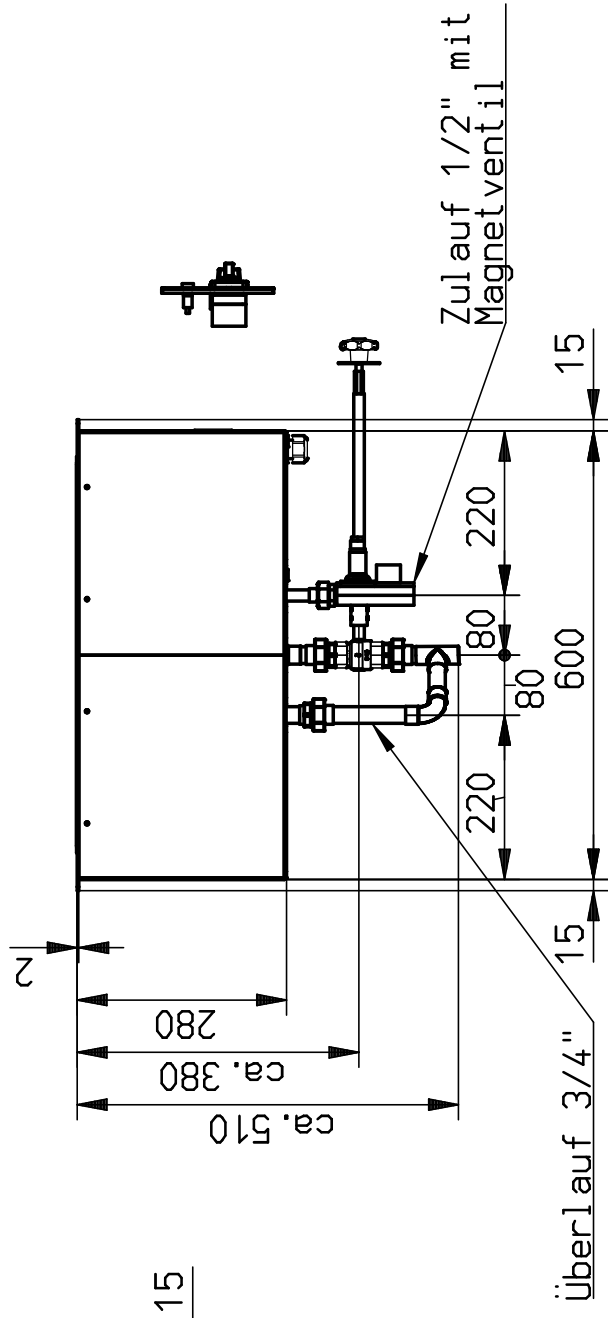

Schalterblende lose anhängend,  
Elektrische Zuleitung ca. 2 m,  
Verbindungsleitung ca. 1, 2 m,  
Eibautiefe ca. 150 mm

**HINWEIS:**

- Elektrischer Anschluss: 400 V AC / 4,0 kW
- Wanne indirekt beheizt für vier GN-Behälter der Größe 1/1-200
- Wasser-Zu-, Ab- und Überlauf für bauseitigen stationären Anschluss mit automatischer Niveauregulierung
- Ausschnittmaß für Bain-Marie: 1425 X 605 mm
- Ausschnittmaß für Schalterblende: 260 X 120 mm

Format:		Maßstab:	1:10	Werkstoff:	Blechdicke:	mm
Erstellt	18.03.2016	Teilbenennung: Einbau-Bain-Marie 3214/ZAU/NV				
Geprüft	18.03.2016	Teilbenennung2:				
Freigebe	18.03.2016	L-B-H: 1450,0 - 630,00 - 260,00				
Norm						
Scholl Apparatebau GmbH & Co. KG Zürcher Weg 4 - 56479 Bad Nauheim Telefon ++49(0)261-9868-0 Telefax ++49(0)261-9868-28		Datum		Name		
		18.03.2016		Gelehrer		
		18.03.2016		Gelehrer		
		18.03.2016		Gelehrer		
Index	Aenderung	Datum	Name	Original:		
				Ersatz für:		
		Dokumentnummer: ZNR-00082040		Blatt: 1		
		Teilenummer: GZ502		a		