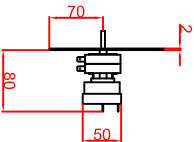

Einbauleite
Thermostat
85mm