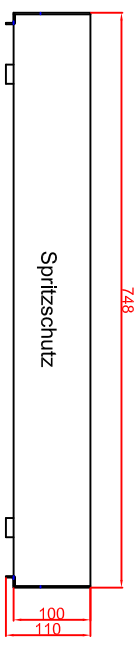

Ausschnitt bei Grill aufgelegt 775mm x 575mm Ausschnitt bei Grill bündig eingebaut 808mm x 608mm

Schalterblende (optional lieferbar)

Thermostat mit
Vorwächler links,
Beleuchtungs grün
230V
Heißlampe gelb 230V

Thermostat mit
Vorwächler rechts,
Beleuchtungs grün
230V
Heißlampe gelb 230V

Einbauleite
Thermostat
85mm

Platz für Schaltung in Unterbau vorsehen

Seitenansicht

Frontansicht

Berner-Kochsysteme GmbH & Co.KG Sudlenstrasse 5 D-87471 Durach		Maststab: 1:10	Zeichnungsnummer: 75/101
Tel.: +49(0)831/697247-0 Fax.: +49(0)831/697247-15 berner@induktion.de www.induktion.de			
Bearbeiter Kreuzfeld 1	Datum 04.03.2018	Zeichner Denz	Blatt 1 von 1
BGEH80, BGEH80Speed Einbaubrätplatte			