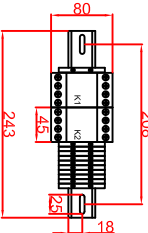

Ausschnitt bei Grill aufgelegt 775mm x 575mm Ausschnitt bei Grill bündig eingebaut 808mm x 608mm

Schalterblende (optional lieferbar)

Thermostat mit
Vorwächler links,
Beleuchtungs grün
230V
Heißlampe gelb 230V

Thermostat mit
Vorwächler rechts,
Beleuchtungs grün
230V
Heißlampe gelb 230V

Einbauleite
Thermostat
85mm

Platz für Schaltung in Unterbau vorsehen

Seitenansicht

Frontansicht

Berner-Kochsysteme GmbH & Co.KG Sudlenstrasse 5 D-87471 Durach		Maststab: 1:10	Zeichnungsnummer: 75/101
Tel.: +49(0)831/697247-0 Fax.: +49(0)831/697247-15 berner@induktion.de www.induktion.de			
Bearbeiter Kreuzfeld 1	Datum 04.03.2018	Zeichner Denz	Blatt 1 von 1
BGEH80, BGEH80Speed Einbaubrätplatte			