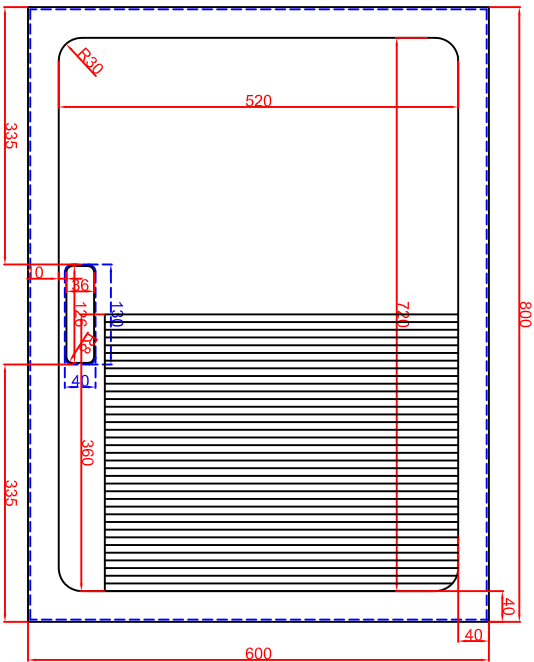

Ausschnitt bei Grill aufgelegt 775mm x 575mm Ausschnitt bei Grill bündig eingebaut 808mm x 608mm

Schalterblende (optional lieferbar)

Thermostat mit
Vorwächler links,
Beleuchtungs grün
230V
Heißlampe gelb 230V

Thermostat mit
Vorwächler rechts,
Beleuchtungs grün
230V
Heißlampe gelb 230V

Einbauleite
Thermostat
85mm

Platz für Schaltung in Unterbau vorsehen

Seitenansicht

Frontansicht

Berner-Kochsysteme GmbH & Co.KG Sudlenstrasse 5 D-87471 Durach		Maststab: 1:10	Zeichnungsnummer: 75/101
Tel.: +49(0)831/697247-0 Fax.: +49(0)831/697247-15 berner@induktion.de www.induktion.de			
Bearbeiter Kreuzfeld 1	Datum 04.03.2018	Zeichner Denz	Blatt 1 von 1
BGEH80, BGEH80Speed Einbaubrätplatte			