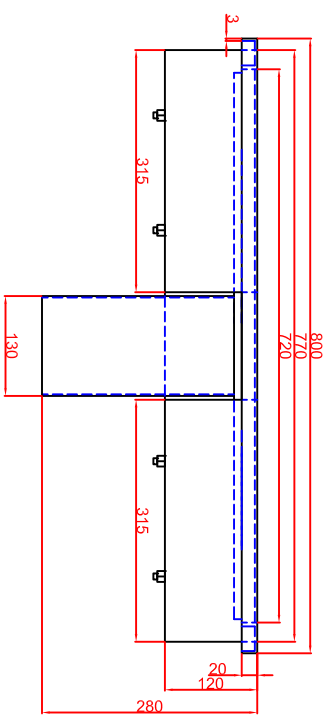

Ausschnitt bei Grill aufgelegt 775mm x 575mm Ausschnitt bei Grill bündig eingebaut 808mm x 608mm

Schalterblende (optional lieferbar)

Thermostat mit
Vorwächler links,
Beleuchtungs grün
230V
Heißlampe gelb 230V

Thermostat mit
Vorwächler rechts,
Beleuchtungs grün
230V
Heißlampe gelb 230V

Einbauleite
Thermostat
85mm

Platz für Schaltung in Unterbau vorsehen

Seitenansicht

Frontansicht

Berner-Kochsysteme GmbH & Co.KG Sudlenstrasse 5 D-87471 Durach		Maststab: 1:10	Zeichnungsnummer: 75/101
Tel.: +49(0)831/697247-0 Fax.: +49(0)831/697247-15 berner@induktion.de www.induktion.de			
Bearbeiter Kreuzfeld 1	Datum 04.03.2018	Zeichner Denz	Blatt 1 von 1
BGEH80, BGEH80Speed Einbaubrätplatte			