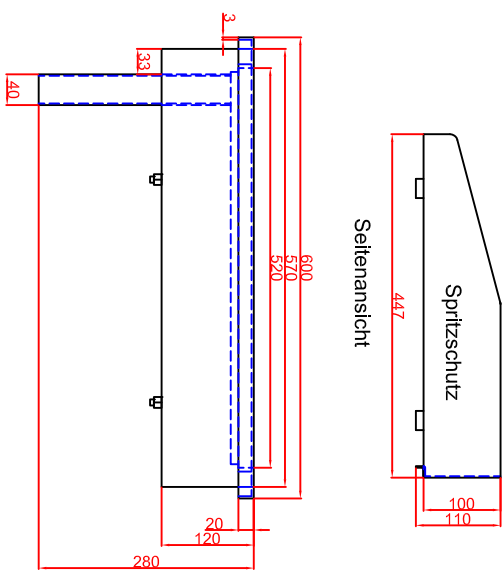

Ausschnitt bei Grill aufgelegt 775mm x 575mm Ausschnitt bei Grill bündig eingebaut 808mm x 608mm

Schalterblende (optional lieferbar)

Thermostat mit
Vorwächler links,
Beleuchtungs grün
230V
Heißlampe gelb 230V

Thermostat mit
Vorwächler rechts,
Beleuchtungs grün
230V
Heißlampe gelb 230V

Einbauleite
Thermostat
85mm

Platz für Schaltung in Unterbau vorsehen

Seitenansicht

Frontansicht

Berner-Kochsysteme GmbH & Co.KG Sudlenstrasse 5 D-87471 Durach		Maststab: 1:10	Zeichnungsnummer: 75/101
Tel.: +49(0)831/697247-0 Fax.: +49(0)831/697247-15 berner@induktion.de www.induktion.de			
Bearbeiter Kreuzfeld 1	Datum 04.03.2018	Zeichner Denz	Blatt 1 von 1
BGEH80, BGEH80Speed Einbaubrätplatte			