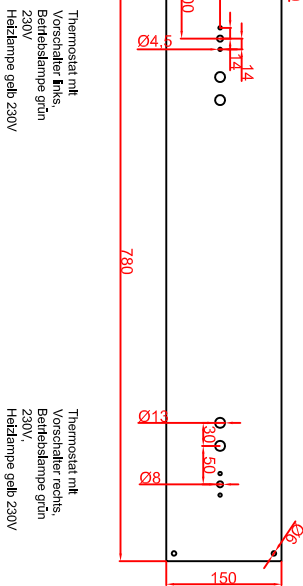

Ausschnitt bei Grill aufgelegt 775mm x 575mm Ausschnitt bei Grill bündig eingebaut 808mm x 608mm

Schalterblende (optional lieferbar)

Thermostat mit
Vorwächler links,
Beleuchtungs grün
230V
Heißlampe gelb 230V

Thermostat mit
Vorwächler rechts,
Beleuchtungs grün
230V
Heißlampe gelb 230V

Einbauleite
Thermostat
85mm

Platz für Schaltung in Unterbau vorsehen

Seitenansicht

Frontansicht

Berner-Kochsysteme GmbH & Co.KG Sudlenstrasse 5 D-87471 Durach		Maststab: 1:10	Zeichnungsnummer: 75/101
Tel.: +49(0)831/697247-0 Fax.: +49(0)831/697247-15 berner@induktion.de www.induktion.de			
Bearbeiter Kreuzfeld 1	Datum 04.03.2018	Zeichner Denz	Blatt 1 von 1
BGEH80, BGEH80Speed Einbaubrätplatte			