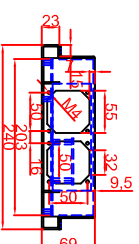

Draufsicht