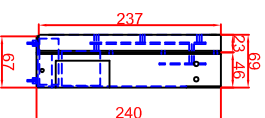

**Generatoransichten
Version Generator-Spule getrennt**