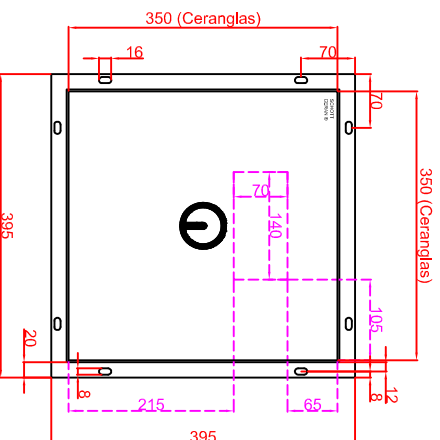

**Ausschnitt in Abdeckung
356mm x 356mm
Ansicht mit Luftschachttöffnung**