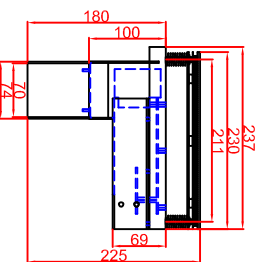

**Generatoransicht
Version Generator**