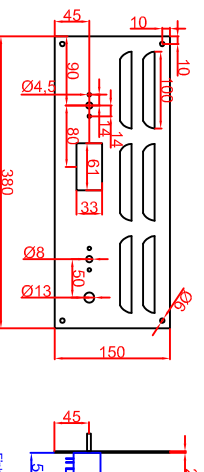

Schalterblende (optional lieferbar)