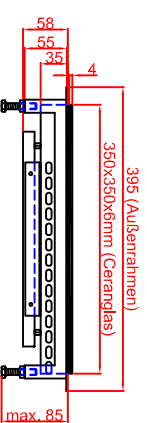

**Ausschnitt in Abdeckung 356mm x 356mm
Version Generator-Spule getrennt**