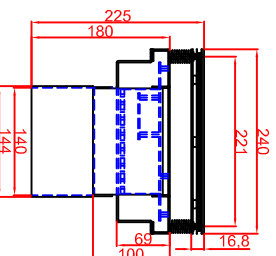

**Generatoransicht
Version Generator Modul**