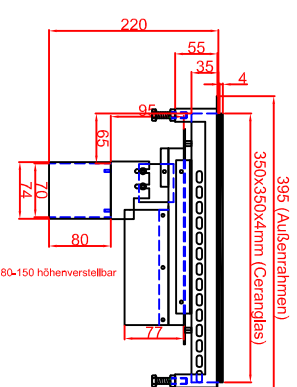

**Ausschnitt in Abdeckung 356mm x 356mm
Version Generator Modul angebaut**