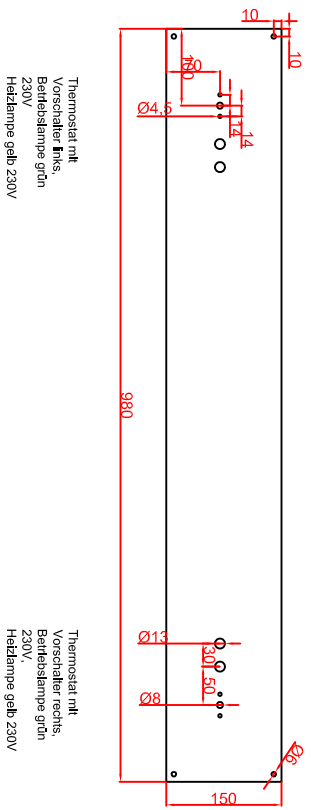

Ausschnitt bei Grill aufgelegt  
 975mm x 575mm  
 Ausschnitt bei Grill bündig eingebaut  
 1008mm x 608mm

Schalterblende (optional lieferbar)

Thermoset mit  
 Vorschalter links,  
 Beheizlampe grün  
 230V  
 Heizlampe gelb 230V

Thermoset mit  
 Vorschalter rechts,  
 Beheizlampe grün  
 230V  
 Heizlampe gelb 230V

Einbaublende  
 Thermostat  
 88mm

Platz für Schaltung in  
 Unterbau vorsehen

Seitenansicht

Frontansicht

Berner-Kochsysteme GmbH & Co.KG Sudlenstrasse 5 D-87471 Durach		Maßstab: 1:10 Zeichnungsnummer: 76/105
Tel.: +49(0)831/697247-0 Fax.: +49(0)831/697247-115 www.induktion.de		<b>BGE100C</b> <b>Einbaubrätplatte</b>
Bezeichnung Ausführung 1 Ausführung 2	Datum 12.03.2014 12.03.2014 17.01.2017	Name Bernd Bernd Bernd
Blatt 1 von 1		13