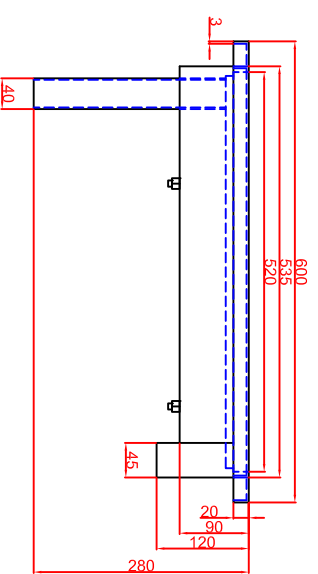

Ausschnitt bei Grill aufgelegt  
 975mm x 575mm  
 Ausschnitt bei Grill bündig eingebaut  
 1008mm x 608mm

Schalterblende (optional lieferbar)

Thermoset mit  
 Vorschalter links,  
 Beheizlampe grün  
 230V  
 Heizlampe gelb 230V

Thermoset mit  
 Vorschalter rechts,  
 Beheizlampe grün  
 230V  
 Heizlampe gelb 230V

Einbaublende  
 Thermostat  
 88mm

Platz für Schaltung in  
 Unterbau vorsehen

Seitenansicht

Frontansicht

Berner-Kochsysteme GmbH & Co.KG Sudlenstrasse 5 D-87471 Durach		Maßstab: 1:10 Zeichnungsnummer: 76/105
Tel.: +49(0)831/697247-0 Fax.: +49(0)831/697247-115 www.induktion.de		<b>BGE100C</b> <b>Einbaubrätplatte</b>
Bezeichnung Ausführung 1 Ausführung 2	Datum 12.03.2014 12.03.2014 17.01.2017	Name Bernd Bernd Bernd
Blatt 1 von 1		13