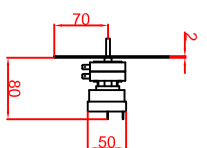

Ausschnitt bei Grill aufgelegt  
 975mm x 575mm  
 Ausschnitt bei Grill bündig eingebaut  
 1008mm x 608mm

Schalterblende (optional lieferbar)

Thermoset mit  
 Vorschalter links,  
 Beheizlampe grün  
 230V  
 Heizlampe gelb 230V

Thermoset mit  
 Vorschalter rechts,  
 Beheizlampe grün  
 230V  
 Heizlampe gelb 230V

Einbaublende  
 Thermostat  
 88mm

Platz für Schaltung in  
 Unterbau vorsehen

Seitenansicht

Frontansicht

Berner-Kochsysteme GmbH & Co.KG Sudlenstrasse 5 D-87471 Durach		Maßstab: 1:10 Zeichnungsnummer: 76/105
Tel.: +49(0)831/697247-0 Fax.: +49(0)831/697247-115 www.induktion.de		<b>BGE100C</b> <b>Einbaubrätplatte</b>
Bezeichnung Ausführung 1 Ausführung 2	Datum 12.03.2014 12.03.2014 17.01.2017	Name Bernd Bernd Bernd
Blatt 1 von 1		13