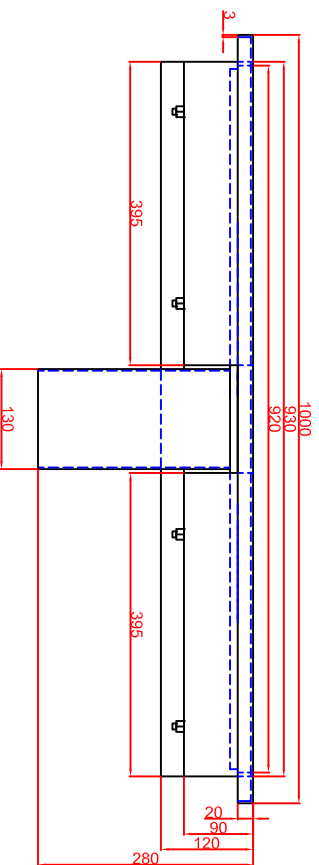

Ausschnitt bei Grill aufgelegt  
 975mm x 575mm  
 Ausschnitt bei Grill bündig eingebaut  
 1008mm x 608mm

Schalterblende (optional lieferbar)

Thermoset mit  
 Vorschalter links,  
 Beheizlampe grün  
 230V  
 Heizlampe gelb 230V

Thermoset mit  
 Vorschalter rechts,  
 Beheizlampe grün  
 230V  
 Heizlampe gelb 230V

Einbaublende  
 Thermostat  
 88mm

Platz für Schaltung in  
 Unterbau vorsehen

Seitenansicht

Frontansicht

Berner-Kochsysteme GmbH & Co.KG Sudlenstrasse 5 D-87471 Durach		Maßstab: 1:10 Zeichnungsnummer: 76/105
Tel.: +49(0)831/697247-0 Fax.: +49(0)831/697247-115 www.induktion.de		<b>BGE100C</b> <b>Einbaubrätplatte</b>
Bezeichnung Ausführung 1 Ausführung 2	Datum 12.03.2014 12.03.2014 17.01.2017	Name Bernd Bernd Bernd
Blatt 1 von 1		13