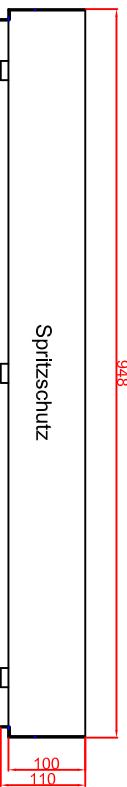

Ausschnitt bei Grill aufgelegt  
 975mm x 575mm  
 Ausschnitt bei Grill bündig eingebaut  
 1008mm x 608mm

Schalterblende (optional lieferbar)

Thermoset mit  
 Vorschalter links,  
 Beheizlampe grün  
 230V  
 Heizlampe gelb 230V

Thermoset mit  
 Vorschalter rechts,  
 Beheizlampe grün  
 230V  
 Heizlampe gelb 230V

Einbaublende  
 Thermostat  
 88mm

Platz für Schaltung in  
 Unterbau vorsehen

Seitenansicht

Frontansicht

Berner-Kochsysteme GmbH & Co.KG Sudlenstrasse 5 D-87471 Durach		Maßstab: 1:10 Zeichnungsnummer: 76/105
Tel.: +49(0)831/697247-0 Fax.: +49(0)831/697247-115 www.induktion.de		<b>BGE100C</b> <b>Einbaubrätplatte</b>
Bezeichnung Ausführung 1 Ausführung 2	Datum 12.03.2014 12.03.2014 17.01.2017	Name Bernd Bernd Bernd
Blatt 1 von 1		13