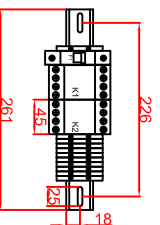

Ausschnitt bei Grill aufgelegt  
 975mm x 575mm  
 Ausschnitt bei Grill bündig eingebaut  
 1008mm x 608mm

Schalterblende (optional lieferbar)

Thermoset mit  
 Vorschalter links,  
 Beheizlampe grün  
 230V  
 Heizlampe gelb 230V

Thermoset mit  
 Vorschalter rechts,  
 Beheizlampe grün  
 230V  
 Heizlampe gelb 230V

Einbaublende  
 Thermostat  
 88mm

Platz für Schaltung in  
 Unterbau vorsehen

Seitenansicht

Frontansicht

Berner-Kochsysteme GmbH & Co.KG Sudlenstrasse 5 D-87471 Durach		Maßstab: 1:10 Zeichnungsnummer: 76/105
Tel.: +49(0)831/697247-0 Fax.: +49(0)831/697247-115 www.induktion.de		<b>BGE100C</b> <b>Einbaubrätplatte</b>
Bezeichnung Ausführung 1 Ausführung 2	Datum 12.03.2014 12.03.2014 17.01.2017	Name Bernd Bernd Bernd
Blatt 1 von 1		13