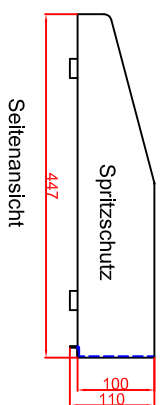

Ausschnitt bei Grill aufgelegt  
 975mm x 575mm  
 Ausschnitt bei Grill bündig eingebaut  
 1008mm x 608mm

Schalterblende (optional lieferbar)

Thermoset mit  
 Vorschalter links,  
 Beheizlampe grün  
 230V  
 Heizlampe gelb 230V

Thermoset mit  
 Vorschalter rechts,  
 Beheizlampe grün  
 230V  
 Heizlampe gelb 230V

Einbaublende  
 Thermostat  
 88mm

Platz für Schaltung in  
 Unterbau vorsehen

Seitenansicht

Frontansicht

Berner-Kochsysteme GmbH & Co.KG Sudlenstrasse 5 D-87471 Durach		Maßstab: 1:10 Zeichnungsnummer: 76/105
Tel.: +49(0)831/697247-0 Fax.: +49(0)831/697247-115 www.induktion.de		<b>BGE100C</b> <b>Einbaubrätplatte</b>
Bezeichnung Ausführung 1 Ausführung 2	Datum 12.03.2014 12.03.2014 17.01.2017	Name Bernd Bernd Bernd
Blatt 1 von 1		13