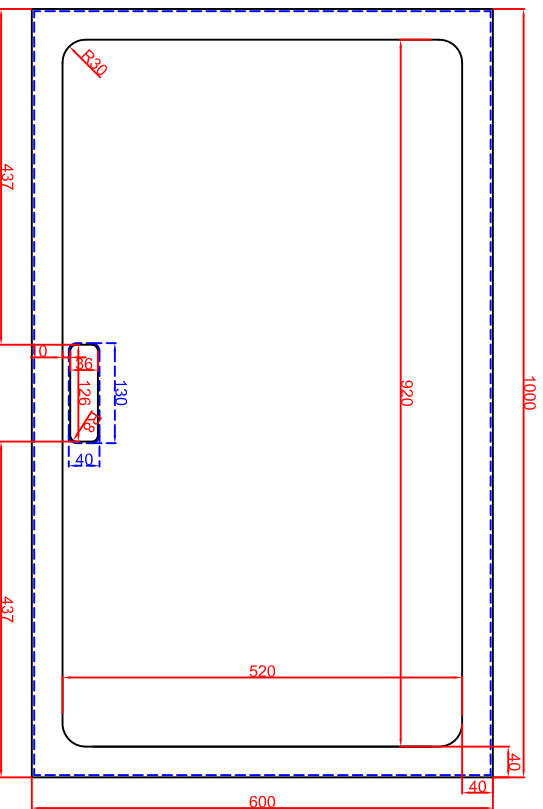

Ausschnitt bei Grill aufgelegt  
 975mm x 575mm  
 Ausschnitt bei Grill bündig eingebaut  
 1008mm x 608mm

Schalterblende (optional lieferbar)

Thermoset mit  
 Vorschalter links,  
 Beheizlampe grün  
 230V  
 Heizlampe gelb 230V

Thermoset mit  
 Vorschalter rechts,  
 Beheizlampe grün  
 230V  
 Heizlampe gelb 230V

Einbaublende  
 Thermostat  
 88mm

Platz für Schaltung in  
 Unterbau vorsehen

Seitenansicht

Frontansicht

Berner-Kochsysteme GmbH & Co.KG Sudlenstrasse 5 D-87471 Durach		Maßstab: 1:10 Zeichnungsnummer: 76/105
Tel.: +49(0)831/697247-0 Fax.: +49(0)831/697247-115 www.induktion.de		<b>BGE100C</b> <b>Einbaubrätplatte</b>
Bezeichnung Ausführung 1 Ausführung 2	Datum 12.03.2014 12.03.2014 17.01.2017	Name Bernd Bernd Bernd
Blatt 1 von 1		13