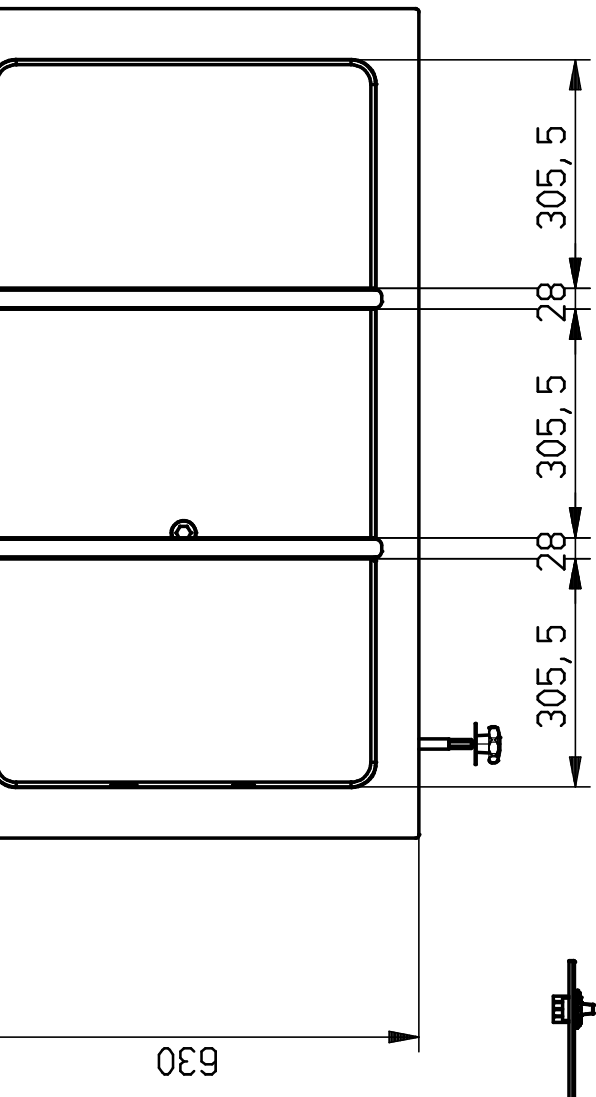

Kugelhahn mit Hahnverlängerung

Bedienblende lose anhängend
Verbindungs-länge ca. 1,2 m
Einbautiefe ca. 150 mm

Trennsteg lose

Blende Niveauschalter

Hinweis:
 -E-Anschluss: 230 V AC / 3,0 kW
 -durchgehend beheizte Wanne 3 x 1/1-200
 -Stat. Wasser-Zu-, Ab- und Überlauf und automatische Wasserstands-niveauregulierung
 -Ausschnitt Bain-marie: 1085 x 605 mm
 -Ausschnitt Bedienblende: 260 x 120 mm

Format:		Maßstab: 1:10	Werkstoff:	Blechdicke: 0,000 mm
Erstellt:	02.11.2015	Name:	Einbau-Bain-marie3213/ZAÜ/NV	
Geprüft:	21.09.2016	Abete:	Teilebenennung2:	
Freigebe:	21.09.2016	Gefner:	L-B-H: 110,0 - 630,00 - 280,00	
Norm:		Gefner:	Dokumentnummer: ZNR-00075954	
Schödl Apparatebau GmbH & Co. KG Zürcher Weg 4 - 56479 Bad Wörling Telefon ++49(0)261-9868-0 Telefax ++49(0)261-9868-28		Date:		Blatt: 1
b Produkt: geändert	21.09.2016	Gefner:	b	
a Produkt: überarbeitet	04.12.2015	Abete:	c	
Index:	Änderung	Date:	Original: Ersatz für:	