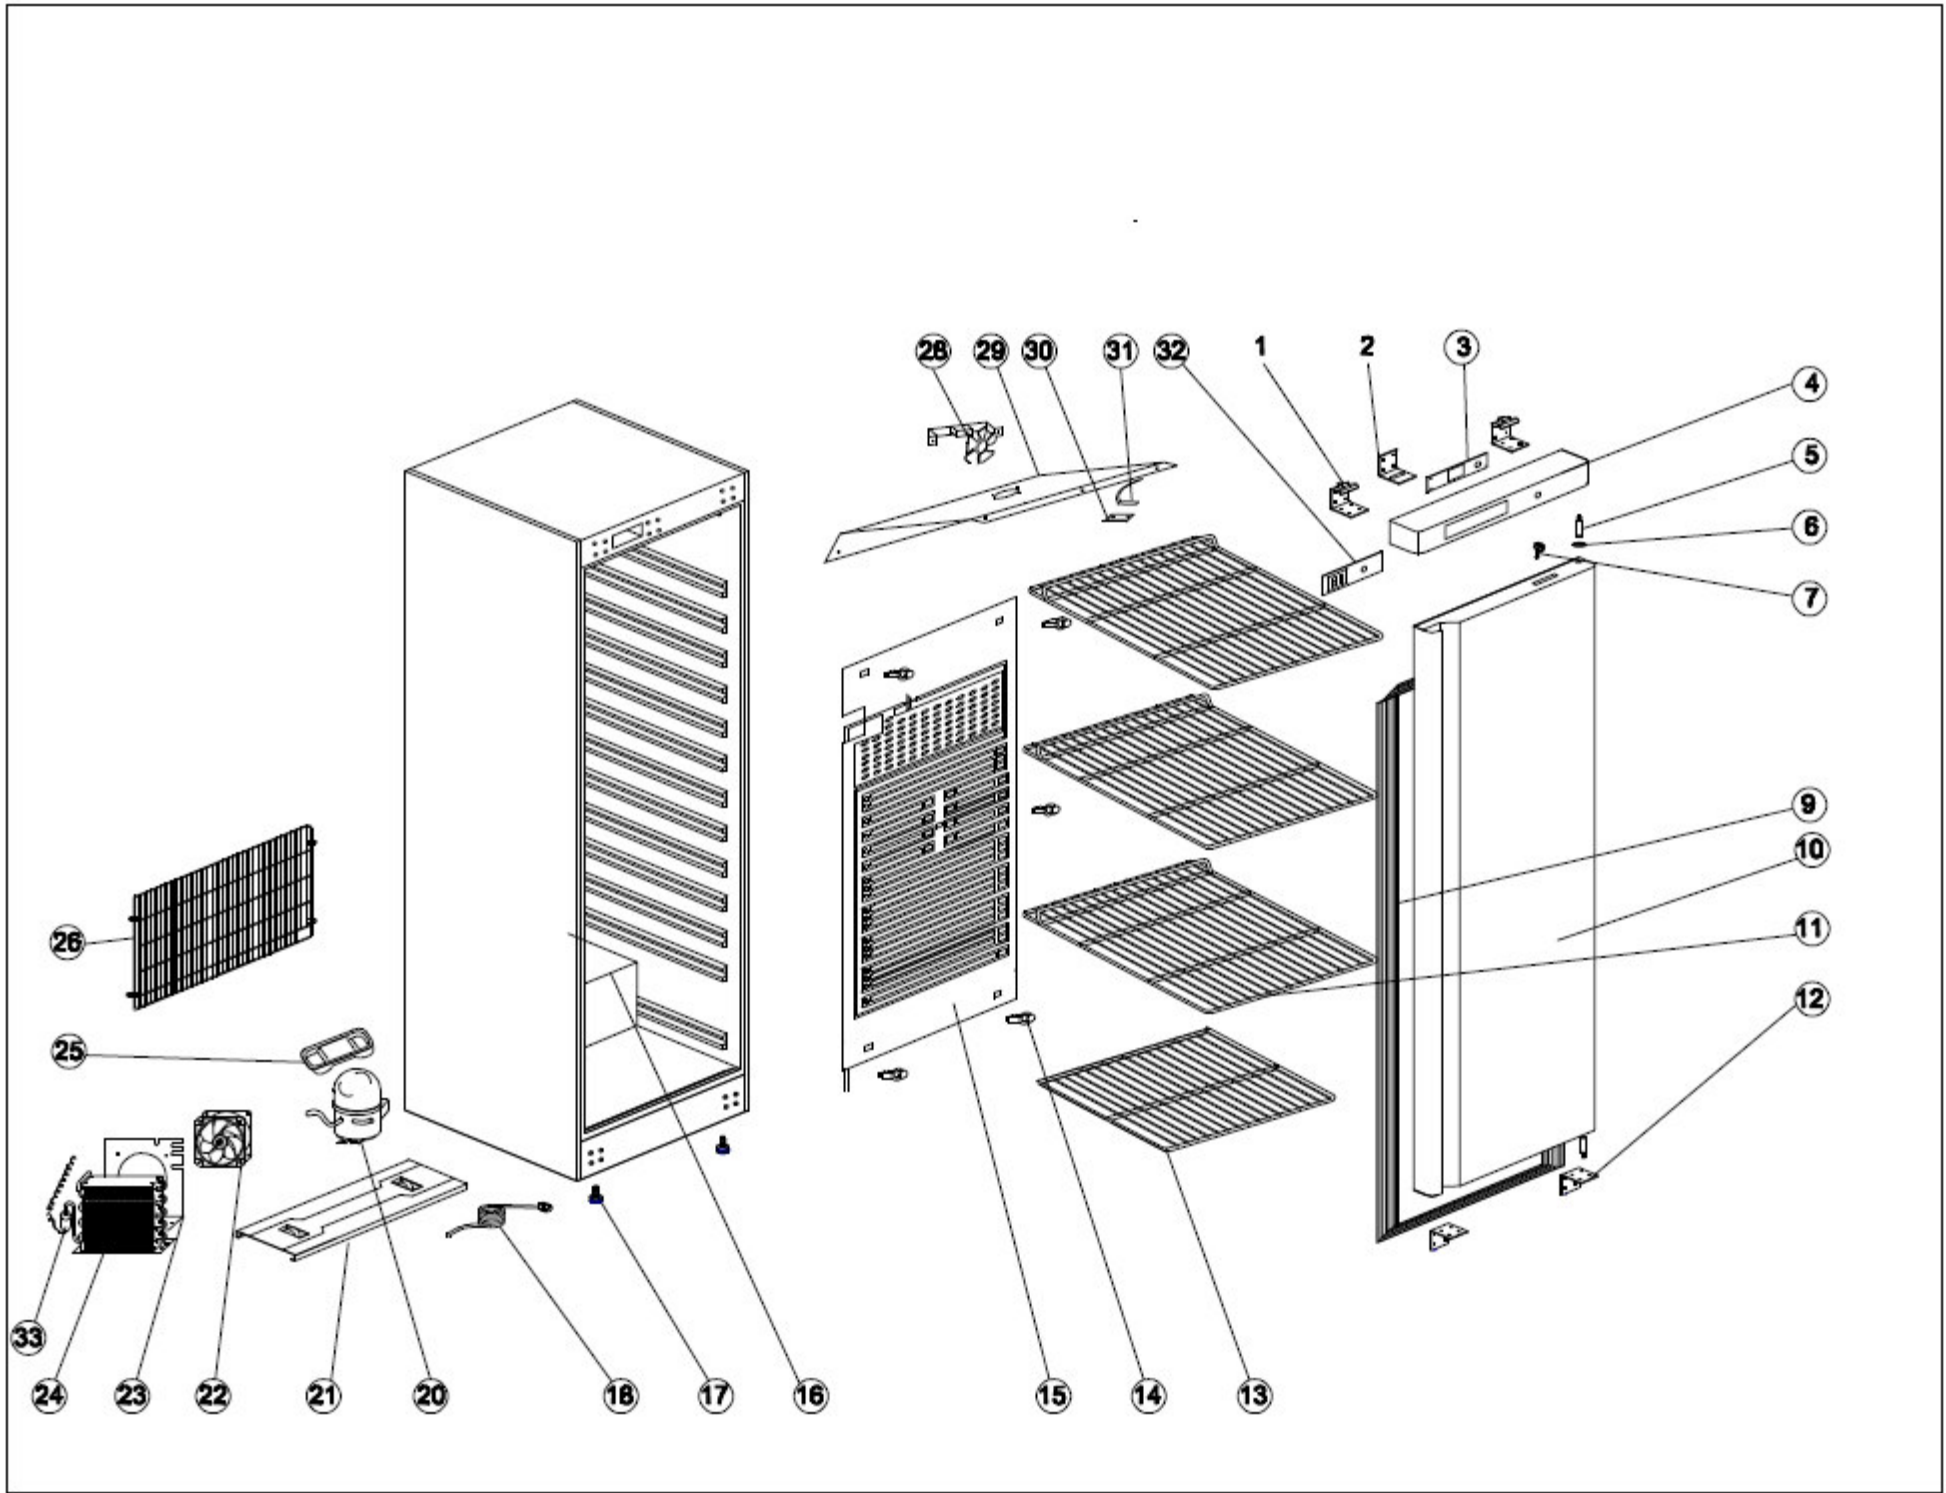

# Explosionszeichnung

Kühlschrank  
KBS 602 U

KBS Gastrotechnik GmbH - Johannes-Kepler-Str. 14 - 55129 Mainz

## SPARE PARTS LIST

NO	CODE	NAME	MODEL	MODEL	QTY
1	HF600.01	UP HINGE	HR600		2PCS
2	HF600.02	HOOK OF LOCK	HR600		1PC
3	HR600.09	THERMOSTAT SUPPORT	HR/HF		1PC
4	HR200.31	FRONT PANEL SUPPORT			1PC
5	HF600.19	HINGE AXIS	HR600	Φ7	2PCS
6	GN2100TN.07	BUSHING	白色		1PC
7	HR200.86	LOCK	HR系列		1PC
9	HF600.06	GASKET	HR/HF600A	1692*747	1PC
10	HR600.08	DOOR		1720*773.5*5	1PC
11	HR600.02A	SHELF		650*525	3PCS
12	HF600.08	DOWN HINGE			2PCS
13	HR600.02B	BOTTOM SHELF	HR600	650*330	1PC
14	HR600.06	EVAPORATOR FIXER	HR系列		5PCS
15	HR600.04	EVAPORATOR		100*580	1PC
16	HR600.05	BODY			1PC
17	S900.13	FEET			2PCS
18	S900.47	PLUG			1PC
20	G-S903.01	COMPRESSOR	HPKD190A	HPKD190A	1PC
21	HF600.12	UNITE BOARD			1PC
22	S900.34	CONDENSER FAN		SA1238A2	1PC
23	HR200.99	CONDENSER FAN			1PC
24	HR110.06	CONDENSER	HR110		1PC
25	S900.40A	WATER BOX			1PC
26	HF600.13	UNITE ROOM GRILLS	HF600		1PC
28	HR200.10	CIRCUIT FAN			1PC
29	HR600.01	CIRCUIT FAN SUPPORT			1PC
30	S900.31	SENSOR FIXED CLIP			1PC
31	S900.32	SENSOR			1PC
32	HR600.07	THERMOSTAT	LTC-20HT		1PC
33	HR200.20	FILTER DRIER	HF进4.9/6.1出		1PC