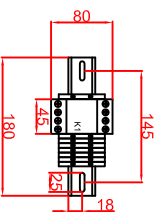

Platz für Schaltung in
Unterbau vorsehen