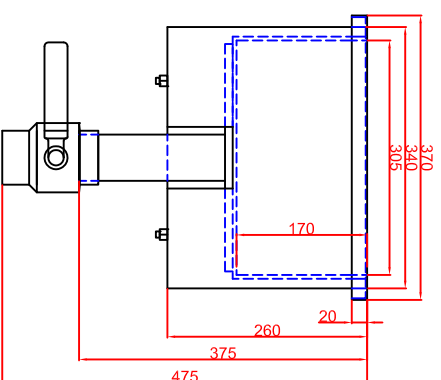

Frontansicht

Berner-Kochsysteme GmbH & Co.KG
Sudenstrasse 5
D-87471 Durach
Tel.: +49(0)831/697247-0
Fax.: +49(0)831/697247-115
berner@induktion.de
www.induktion.de

Maststab: 1:10
Zeichnungsnummer: 80/102
BBE1-150
Einbau Multibräter

Benutzer	Datum	Name
Version 1	16.12.2013	Berner
Änderung 1	17.07.2017	Hahnel
Änderung 2		

Blatt	1	von	1