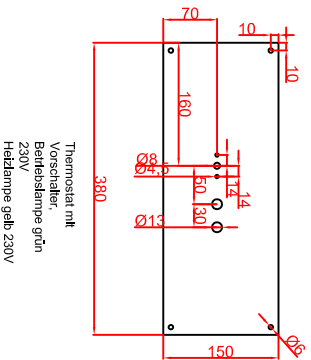

Ausschnitt in Abdeckung  
 bei Bräter aufgelegt 350mm x 550mm  
 Ausschnitt in Abdeckung  
 flächenbündiger Einbau 378mm x 578mm

Schalterblende (optional lieferbar)

Thermostat mit  
 Vornehler,  
 Bedienlampe grün  
 230V  
 Heißlampe gelb 230V

Maststab: 1:10  
 Zeichnungsnummer: 80/102  
**BBE1-150**  
**Einbau Multibräter**

Benutzer	Datum	Name
Version 1	16.12.2013	Berner
Änderung 1	17.07.2017	Hahnel
Änderung 2		

Blatt	1	von	1
-------	---	-----	---