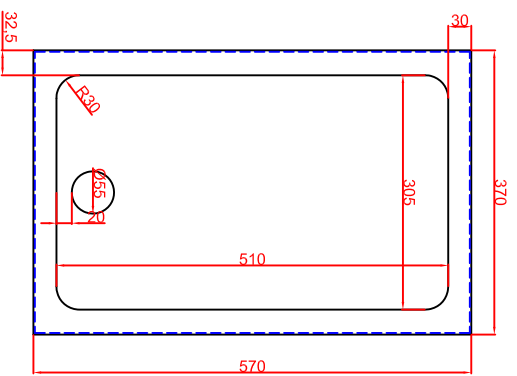

Ausschnitt in Abdeckung  
 bei Bräter aufgelegt 350mm x 550mm  
 Ausschnitt in Abdeckung  
 flächenbündiger Einbau 378mm x 578mm

Schalterblende (optional lieferbar)

Thermostat mit  
 Vornehler,  
 Bedienlampe grün  
 230V  
 Heißlampe gelb 230V

Maststab: 1:10  
 Zeichnungsnummer: 80/102  
**BBE1-150**  
**Einbau Multibräter**

Benutzer	Datum	Name
Version 1	16.12.2013	Berner
Änderung 1	17.07.2017	Hahnel
Änderung 2		

Blatt	1	von	1
-------	---	-----	---