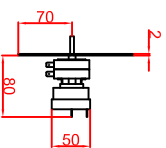

Ausschnitt in Abdeckung  
 bei Bräter aufgelegt 350mm x 550mm  
 Ausschnitt in Abdeckung  
 flächenbündiger Einbau 378mm x 578mm

Schalterblende (optional lieferbar)

Thermostat mit  
 Vornehler,  
 Bedienlampe grün  
 230V  
 Heißlampe gelb 230V

Maststab: 1:10  
 Zeichnungsnummer: 80/102  
**BBE1-150**  
**Einbau Multibräter**

Benutzer	Datum	Name
Version 1	16.12.2013	Berner
Änderung 1	17.07.2017	Hahnel
Änderung 2		

Blatt	1	von	1
-------	---	-----	---