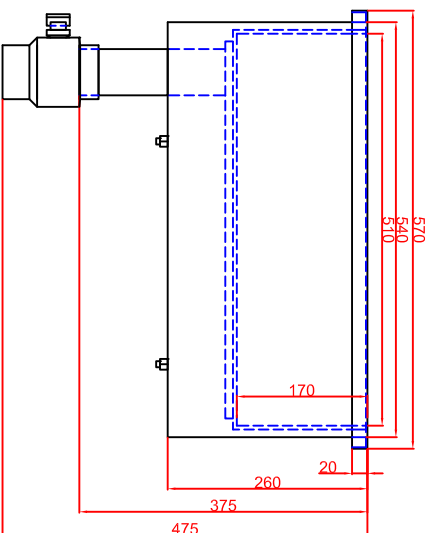

Seitenansicht