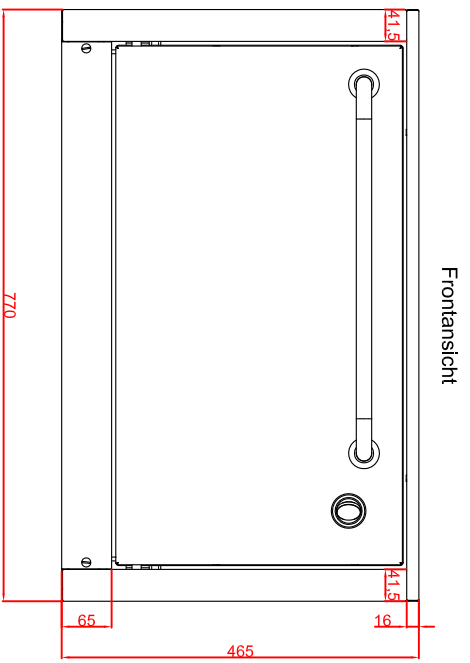

Frontansicht