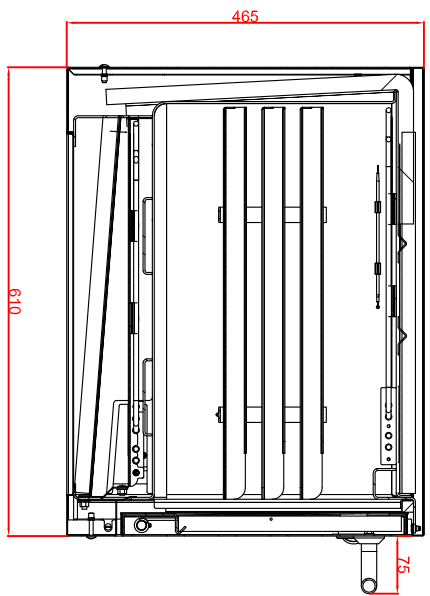

Seitenansicht