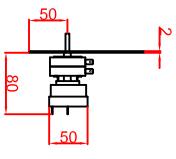

Einbauleiste
Thermostat
85mm

Ausschnitt in Herd:
775mm x 470mm
Tiefe: 660mm (incl. 45mm für Kabelanschluss)
615mm ohne Kabelanschluss

Berner-Kochsysteme GmbH & Co.KG
Sudlenstrasse 5
D-87471 Durach

Maßstab: 1:10
Zeichnungsnummer: 110/103

Tel.: +49(0)831/697247-0
Fax.: +49(0)831/697247-15
berner@induktion.de
www.induktion.de

BEBO 1 1/2
Einbaubratenofen

Bearbeiter	Datum	Name
Kaplan	13.02.2014	Herrl
Ausführung 1	13.02.2014	Dreiz
Ausführung 2	13.02.2014	Herrl