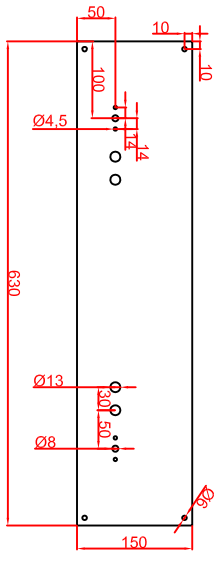

Schalterblende (optional lieferbar)

Einbauleiste
Thermostat
85mm

Ausschnitt in Herd:
775mm x 470mm
Tiefe: 660mm (incl. 45mm für Kabelanschluss)
615mm ohne Kabelanschluss

Berner-Kochsysteme GmbH & Co.KG
Sudlenstrasse 5
D-87471 Durach

Maßstab: 1:10
Zeichnungsnummer: 110/103

Tel.: +49(0)831/697247-0
Fax.: +49(0)831/697247-15
berner@induktion.de
www.induktion.de

BEBO 1 1/2
Einbaubratenofen

Bearbeiter	Datum	Name
Kaplan	13.02.2014	Herrl
Ausführung 1	13.02.2014	Dreiz
Ausführung 2	13.02.2014	Herrl