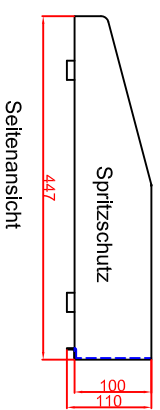

Ausschnitt bei Grill aufgelegt
 975mm x 575mm
 Ausschnitt bei Grill bündig eingebaut
 1008mm x 608mm

Schalterblende (optional lieferbar)

Thermostat mit
 Verschieber links,
 Bedienelement grün
 230V
 Heizlampe gelb 230V

Thermostat mit
 Verschieber mitte,
 Bedienelement grün
 230V
 Heizlampe gelb 230V

Thermostat mit
 Verschieber rechts,
 Bedienelement grün
 230V
 Heizlampe gelb 230V

Einbaudecke
 Thermostat
 85mm

Platz für Schaltung in
 Unterbau vorsehen