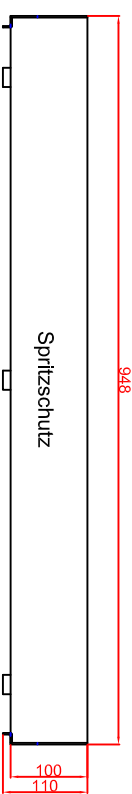

Ausschnitt bei Grill aufgelegt
 975mm x 575mm
 Ausschnitt bei Grill bündig eingebaut
 1008mm x 608mm

Schalterblende (optional lieferbar)

Thermostat mit
 Verschieber links,
 Bedienelement grün
 230V
 Heizlampe gelb 230V

Thermostat mit
 Verschieber mitte,
 Bedienelement grün
 230V
 Heizlampe gelb 230V

Thermostat mit
 Verschieber rechts,
 Bedienelement grün
 230V
 Heizlampe gelb 230V

Einbaudecke
 Thermostat
 85mm

Platz für Schaltung in
 Unterbau vorsehen

Seitenansicht

Frontansicht

Berner-Kochsysteme GmbH & Co.KG Sudlenstrasse 5 D-87471 Durach		Maßstab: 1:10	Zeichnungsnummer: 76/101
Tel.: +49(0)831/697247-0 Fax.: +49(0)831/697247-15 www.induktion.de		BGE100, BGE100Speed Einbaubrätplatte	
Bezeichnung G40S2018 Ausführung 1	Datum 04.03.2018 Ausführung 2	Name Hahn THB	Blatt 1 von 1