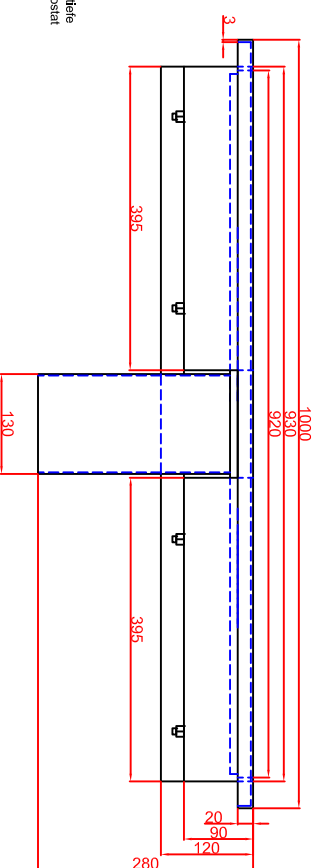

Ausschnitt bei Grill aufgelegt
 975mm x 575mm
 Ausschnitt bei Grill bündig eingebaut
 1008mm x 608mm

Schalterblende (optional lieferbar)

Thermostat mit
 Verschieber links,
 Bedienelement grün
 230V
 Heizlampe gelb 230V

Thermostat mit
 Verschieber mitte,
 Bedienelement grün
 230V
 Heizlampe gelb 230V

Thermostat mit
 Verschieber rechts,
 Bedienelement grün
 230V
 Heizlampe gelb 230V

Einbaudecke
 Thermostat
 85mm

Platz für Schaltung in
 Unterbau vorsehen

Seitenansicht

Frontansicht

Berner-Kochsysteme GmbH & Co.KG Sudlenstrasse 5 D-87471 Durach		Maßstab: 1:10	Zeichnungsnummer: 76/101
Tel.: +49(0)831/697247-0 Fax.: +49(0)831/697247-15 www.induktion.de		BGE100, BGE100Speed Einbaubrätplatte	
Bezeichnung G40S2018 Ausführung 1	Datum 04.03.2018 Ausführung 2	Name Hahn THB	Blatt 1 von 1