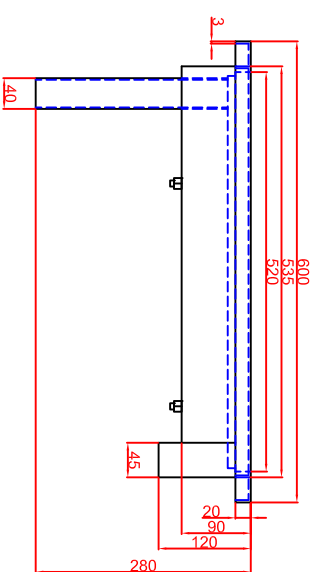

Ausschnitt bei Grill aufgelegt
 975mm x 575mm
 Ausschnitt bei Grill bündig eingebaut
 1008mm x 608mm

Schalterblende (optional lieferbar)

Thermostat mit
 Verschieber links,
 Bedienelement grün
 230V
 Heizlampe gelb 230V

Thermostat mit
 Verschieber mitte,
 Bedienelement grün
 230V
 Heizlampe gelb 230V

Thermostat mit
 Verschieber rechts,
 Bedienelement grün
 230V
 Heizlampe gelb 230V

Einbaudecke
 Thermostat
 85mm

Platz für Schaltung in
 Unterbau vorsehen

Seitenansicht

Frontansicht

Berner-Kochsysteme GmbH & Co.KG Sudlenstrasse 5 D-87471 Durach		Maßstab: 1:10	Zeichnungsnummer: 76/101
Tel.: +49(0)831/697247-0 Fax.: +49(0)831/697247-15 www.induktion.de		BGE100, BGE100Speed Einbaubrätplatte	
Bezeichnung G40S2018 Ausführung 1	Datum 04.03.2018 Ausführung 2	Name Hahn THB	Blatt 1 von 1