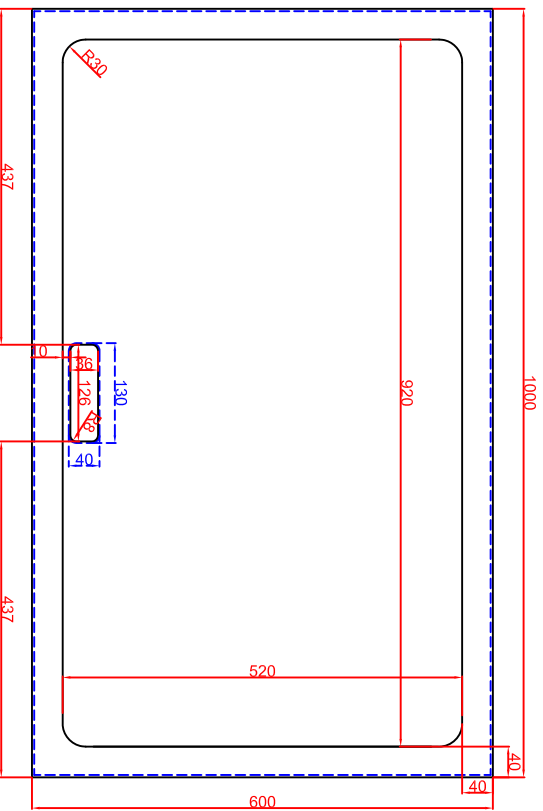

Ausschnitt bei Grill aufgelegt
 975mm x 575mm
 Ausschnitt bei Grill bündig eingebaut
 1008mm x 608mm

Schalterblende (optional lieferbar)

Thermostat mit
 Verschieber links,
 Bedienelement grün
 230V
 Heizlampe gelb 230V

Thermostat mit
 Verschieber mitte,
 Bedienelement grün
 230V
 Heizlampe gelb 230V

Thermostat mit
 Verschieber rechts,
 Bedienelement grün
 230V
 Heizlampe gelb 230V

Einbaudecke
 Thermostat
 85mm

Platz für Schaltung in
 Unterbau vorsehen

Seitenansicht

Frontansicht

Berner-Kochsysteme GmbH & Co.KG Sudlenstrasse 5 D-87471 Durach		Maßstab: 1:10	Zeichnungsnummer: 76/101
Tel.: +49(0)831/697247-0 Fax.: +49(0)831/697247-15 www.induktion.de		BGE100, BGE100Speed Einbaubrätplatte	
Bezeichnung G40S2018 Ausführung 1	Datum 04.03.2018 Ausführung 2	Name Hahn THB	Blatt 1 von 1