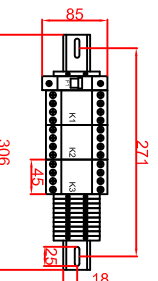

Ausschnitt bei Grill aufgelegt
 975mm x 575mm
 Ausschnitt bei Grill bündig eingebaut
 1008mm x 608mm

Schalterblende (optional lieferbar)

Thermostat mit
 Verschieber links,
 Bedienelement grün
 230V
 Heizlampe gelb 230V

Thermostat mit
 Verschieber mitte,
 Bedienelement grün
 230V
 Heizlampe gelb 230V

Thermostat mit
 Verschieber rechts,
 Bedienelement grün
 230V
 Heizlampe gelb 230V

Einbaudecke
 Thermostat
 85mm

Platz für Schaltung in
 Unterbau vorsehen