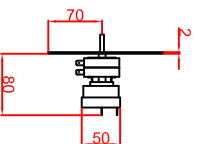

Ausschnitt bei Grill aufgelegt
 975mm x 575mm
 Ausschnitt bei Grill bündig eingebaut
 1008mm x 608mm

Schalterblende (optional lieferbar)

Thermostat mit
 Verschieber links,
 Bedienelement grün
 230V
 Heizlampe gelb 230V

Thermostat mit
 Verschieber mitte,
 Bedienelement grün
 230V
 Heizlampe gelb 230V

Thermostat mit
 Verschieber rechts,
 Bedienelement grün
 230V
 Heizlampe gelb 230V

Einbaudecke
 Thermostat
 85mm

Platz für Schaltung in
 Unterbau vorsehen