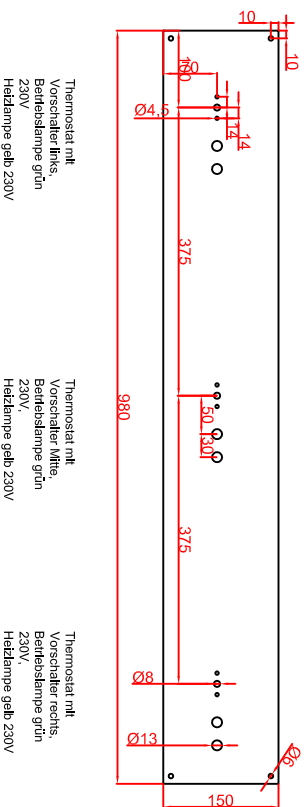

Ausschnitt bei Grill aufgelegt
 975mm x 575mm
 Ausschnitt bei Grill bündig eingebaut
 1008mm x 608mm

Schalterblende (optional lieferbar)

Thermostat mit
 Verschieber links,
 Bedienelement grün
 230V
 Heizlampe gelb 230V

Thermostat mit
 Verschieber mitte,
 Bedienelement grün
 230V
 Heizlampe gelb 230V

Thermostat mit
 Verschieber rechts,
 Bedienelement grün
 230V
 Heizlampe gelb 230V

Einbaudecke
 Thermostat
 85mm

Platz für Schaltung in
 Unterbau vorsehen

Seitenansicht

Frontansicht

Berner-Kochsysteme GmbH & Co.KG Sudlenstrasse 5 D-87471 Durach		Maßstab: 1:10	Zeichnungsnummer: 76/101
Tel.: +49(0)831/697247-0 Fax.: +49(0)831/697247-15 www.induktion.de		BGE100, BGE100Speed Einbaubrätplatte	
Bezeichnung G40S2018 Ausführung 1	Datum 04.03.2018 Ausführung 2	Name Hahn THB	Blatt 1 von 1