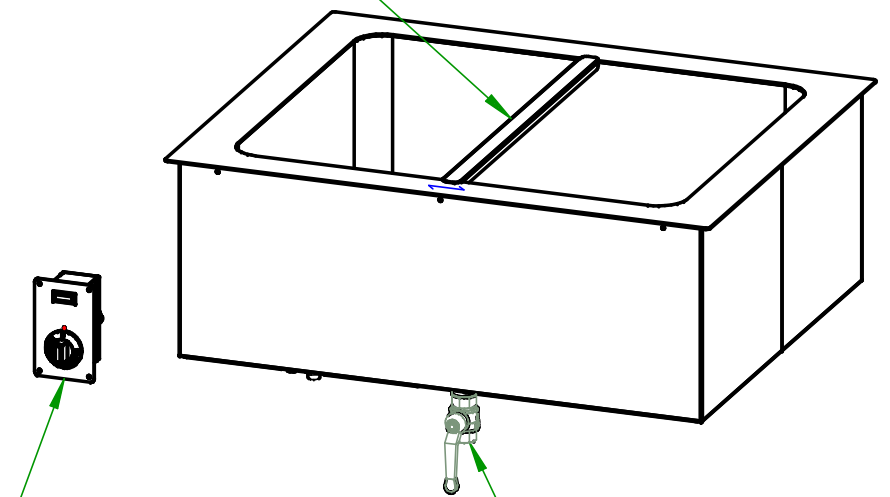

lose anhängendes Bediengehäuse
mit Regelthermostat und Kontrollleuchte
(Länge Verbindungsleitung ca. 1,2 m)
Einbautiefe ca. 110 mm

Trennsteg (herausnehmbar)

Ablaufhahn 3/4"

Hinweis:

- Elektrischer Anschluss: 230 V AC, 2,0 kW
- Wanne für zwei GN-Einsätze à 1/1-200
- Ausschnittmaß für Bain-Marie: 745 x 605 mm
- Ausschnittmaß für Thermostat: 55 x 120 mm

		Format:	Maßstab: 1:10	Werkstoff:	Blechdicke: 0,000 mm		
		Datum	Name	Teilebenennung: Einbau-Bain-marie 3212			
		Erstellt	03.11.2014	Gefner			
		Geprüft	02.11.2015	Abele	Teilebenennung2:		
		Freigabe	02.11.2015	Abele	L-B-H: 770.00 - 630.00 - 280.00		
		Norm					
		Scholl Apparatebau GmbH & Co.KG Zinhäner Weg 4 · 56479 Bad Marienberg Telefon ++49(0)2661-9868-0 Telefax ++49(0)2661-9868-28			Dokumentnummer: ZNR-00060006	a	Blatt: 1
a	29.10.2015	Abele			Teilenummer: G2200	a	
Index	Änderung	Datum	Name		Original :	Ersatz für:	