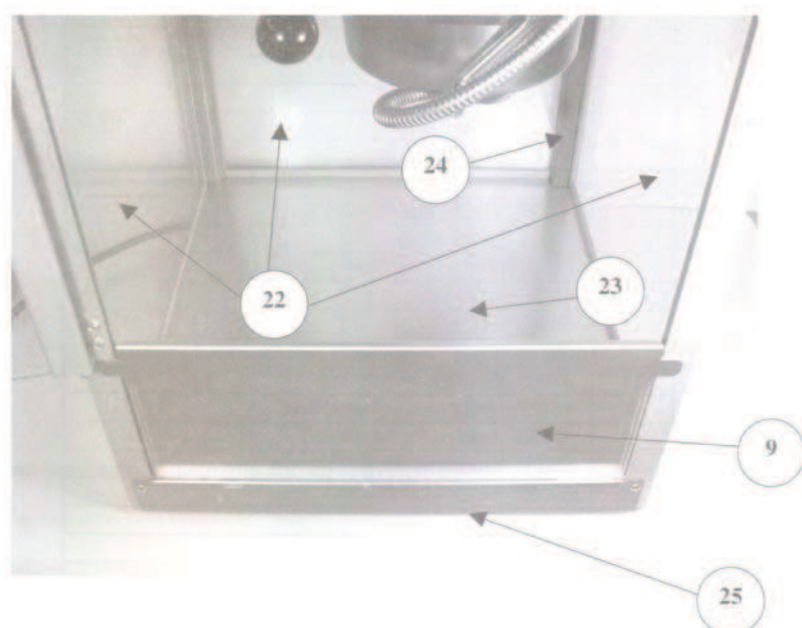

## Popcornmaschine

**Art.-Nr. 05-51534**

[www.neumaerker.de](http://www.neumaerker.de)

Ersatzteile Gehäuse

Ersatzteile im Dach

**Ersatzteile im Gehäuse**

**Ersatzteile im Gehäuse-Boden**

**Ersatzteile Gehäuse komplett**

Item No.	Part No.	Description
1	42372	Lead-in cord w/IEC
2	55060	Hinge Door Pivot Bracket
3	55061	Door Pivot Hinge Bracket
4	55089	Top Dome Assembly
5	55101	Dome Cover
6	47120	Knob
7	55104	Latch Catch
8	55068	Door Glass
9	55065	Drop Panel
10	47047	Lamp Holder
11	49045EX	Gear Motor - Export
12	55064	Motor Plate
13	49330	Kettle Receptacle
14	55066	Light Cone
15	55070	Front Hanger Arm
16	55071	Rear Hanger Arm
17	47060	Spur Gear
18	13122	240V / 40W Coated Bulb
19	42532	Lighted Rocker Switch
20	55076	Switch Mount Box
21	55098	Motor Mount Block
22	50022	Glass
23	55069	Corn Pan
24	55077	Wire Route Cover
25	55063	Base Plate
26	40557EX	230V / 20W Foil Heater (Not Shown)
27	42373	IEC Snap-in Receptacle