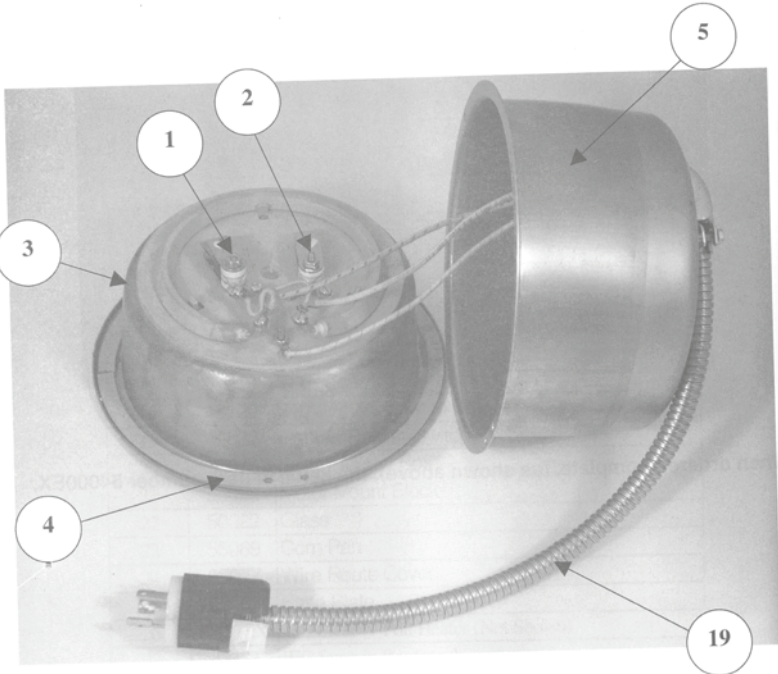

## Popcornmaschine

**Art.-Nr. 05-51534**

[www.neumaerker.de](http://www.neumaerker.de)

Ersatzteile Gehäuse

Ersatzteile im Dach

**Ersatzteile im Gehäuse**

**Ersatzteile im Gehäuse-Boden**

**Ersatzteile Gehäuse komplett**

Item No.	Part No.	Description
1	42372	Lead-in cord w/IEC
2	55060	Hinge Door Pivot Bracket
3	55061	Door Pivot Hinge Bracket
4	55089	Top Dome Assembly
5	55101	Dome Cover
6	47120	Knob
7	55104	Latch Catch
8	55068	Door Glass
9	55065	Drop Panel
10	47047	Lamp Holder
11	49045EX	Gear Motor - Export
12	55064	Motor Plate
13	49330	Kettle Receptacle
14	55066	Light Cone
15	55070	Front Hanger Arm
16	55071	Rear Hanger Arm
17	47060	Spur Gear
18	13122	240V / 40W Coated Bulb
19	42532	Lighted Rocker Switch
20	55076	Switch Mount Box
21	55098	Motor Mount Block
22	50022	Glass
23	55069	Corn Pan
24	55077	Wire Route Cover
25	55063	Base Plate
26	40557EX	230V / 20W Foil Heater (Not Shown)
27	42373	IEC Snap-in Receptacle

## Ersatzteile Kessel

Item No.	Part No.	Description
1	76089	Kettle Thermostat (450 Degree)
2	76702	Hi-Limit Thermostat (525 Degree)
3	54027EX	Kettle / Heat Element Assembly - Export
4	54003	Kettle Gasket
5	54004	Kettle Shell
6	47110	Dump Handle Knob
7	49314	Dump Handle
8	47106	Needle Bearing
9	49701	Retaining Ring
10	47060	Spur Gear
11	54007	Agitator Shaft
12	46649	Set Collars (2)
13	54006	Crossbar
14	49013	Agitator Weight
15	54030	Stir Rod
16	55073	Rear Lid
17	55074	Front Lid
18	49362	Spacer, Dump Handle
19	54028	Kettle Cord Complete (Individual Parts Below)
	49086	Kettle Lead Wire (Red)
	49087	Kettle Lead Wire (White)
	49159	Kettle Lead Wire (Green)
	49329	15 Amp Kettle Plug
	46241	90 Degree Connector
	77079-16	Conduit
	77080NM	Conduit Bushings (2)