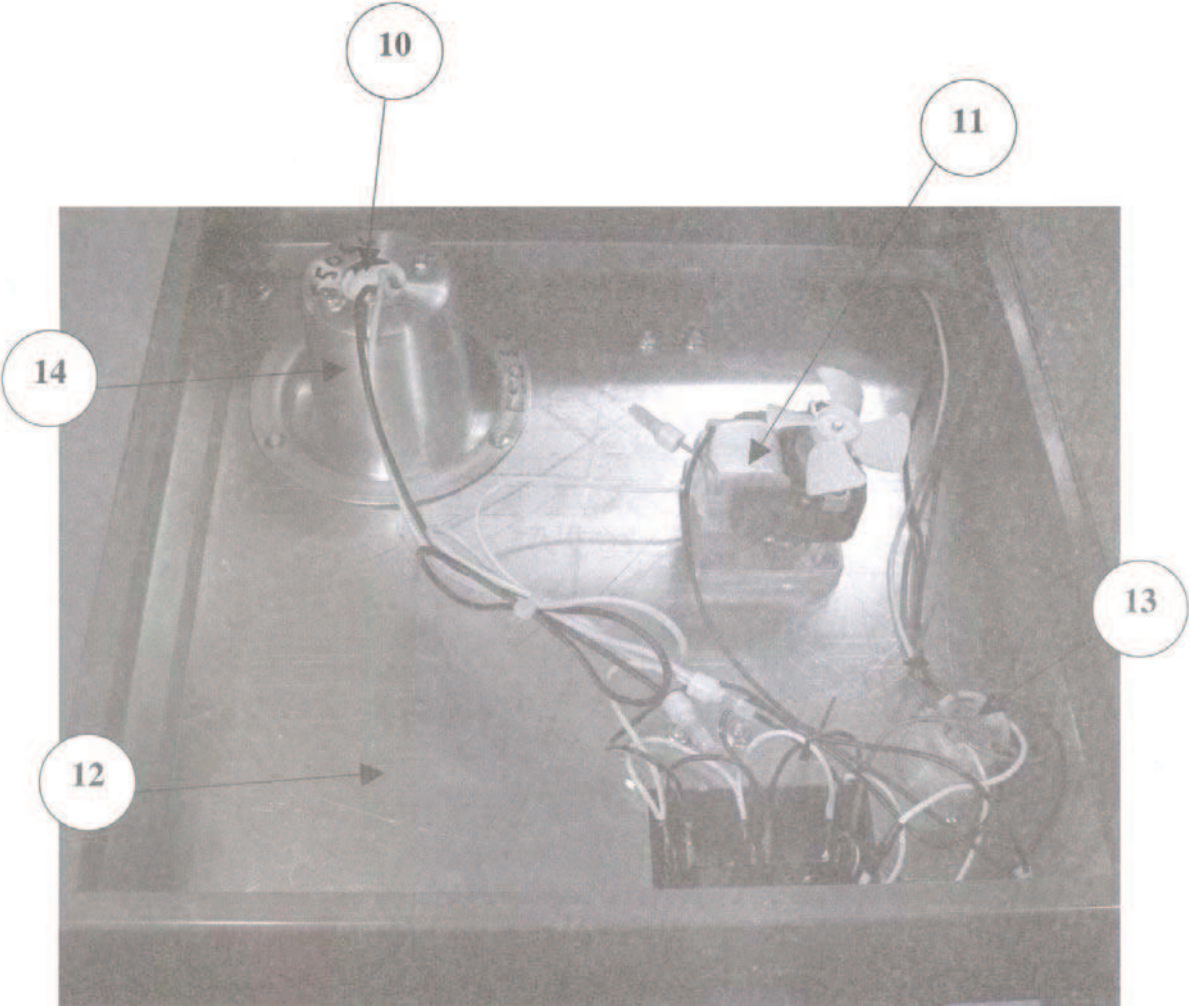

## Popcornmaschine

**Art.-Nr. 05-51534**

[www.neumaerker.de](http://www.neumaerker.de)

Ersatzteile Gehäuse

Ersatzteile im Dach

**Ersatzteile im Gehäuse**

**Ersatzteile im Gehäuse-Boden**

**Ersatzteile Gehäuse komplett**

Item No.	Part No.	Description
1	42372	Lead-in cord w/IEC
2	55060	Hinge Door Pivot Bracket
3	55061	Door Pivot Hinge Bracket
4	55089	Top Dome Assembly
5	55101	Dome Cover
6	47120	Knob
7	55104	Latch Catch
8	55068	Door Glass
9	55065	Drop Panel
10	47047	Lamp Holder
11	49045EX	Gear Motor - Export
12	55064	Motor Plate
13	49330	Kettle Receptacle
14	55066	Light Cone
15	55070	Front Hanger Arm
16	55071	Rear Hanger Arm
17	47060	Spur Gear
18	13122	240V / 40W Coated Bulb
19	42532	Lighted Rocker Switch
20	55076	Switch Mount Box
21	55098	Motor Mount Block
22	50022	Glass
23	55069	Corn Pan
24	55077	Wire Route Cover
25	55063	Base Plate
26	40557EX	230V / 20W Foil Heater (Not Shown)
27	42373	IEC Snap-in Receptacle