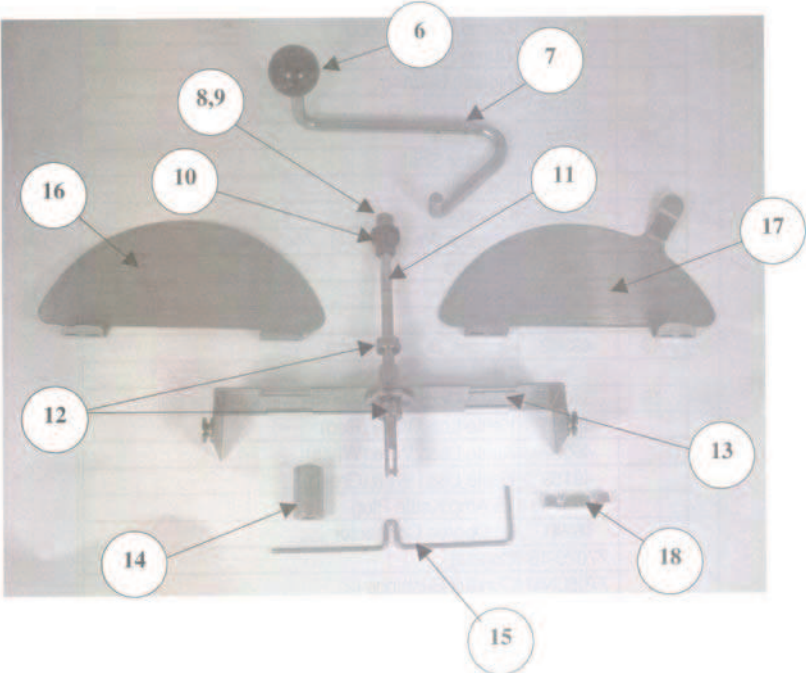

## Popcornmaschine

**Art.-Nr. 05-51534**

[www.neumaerker.de](http://www.neumaerker.de)

Ersatzteile Gehäuse

Ersatzteile im Dach

**Ersatzteile im Gehäuse**

**Ersatzteile im Gehäuse-Boden**

**Ersatzteile Gehäuse komplett**

Item No.	Part No.	Description
1	42372	Lead-in cord w/IEC
2	55060	Hinge Door Pivot Bracket
3	55061	Door Pivot Hinge Bracket
4	55089	Top Dome Assembly
5	55101	Dome Cover
6	47120	Knob
7	55104	Latch Catch
8	55068	Door Glass
9	55065	Drop Panel
10	47047	Lamp Holder
11	49045EX	Gear Motor - Export
12	55064	Motor Plate
13	49330	Kettle Receptacle
14	55066	Light Cone
15	55070	Front Hanger Arm
16	55071	Rear Hanger Arm
17	47060	Spur Gear
18	13122	240V / 40W Coated Bulb
19	42532	Lighted Rocker Switch
20	55076	Switch Mount Box
21	55098	Motor Mount Block
22	50022	Glass
23	55069	Corn Pan
24	55077	Wire Route Cover
25	55063	Base Plate
26	40557EX	230V / 20W Foil Heater (Not Shown)
27	42373	IEC Snap-in Receptacle

## Ersatzteile Kessel

Item No.	Part No.	Description
1	76089	Kettle Thermostat (450 Degree)
2	76702	Hi-Limit Thermostat (525 Degree)
3	54027EX	Kettle / Heat Element Assembly - Export
4	54003	Kettle Gasket
5	54004	Kettle Shell
6	47110	Dump Handle Knob
7	49314	Dump Handle
8	47106	Needle Bearing
9	49701	Retaining Ring
10	47060	Spur Gear
11	54007	Agitator Shaft
12	46649	Set Collars (2)
13	54006	Crossbar
14	49013	Agitator Weight
15	54030	Stir Rod
16	55073	Rear Lid
17	55074	Front Lid
18	49362	Spacer, Dump Handle
19	54028	Kettle Cord Complete (Individual Parts Below)
	49086	Kettle Lead Wire (Red)
	49087	Kettle Lead Wire (White)
	49159	Kettle Lead Wire (Green)
	49329	15 Amp Kettle Plug
	46241	90 Degree Connector
	77079-16	Conduit
	77080NM	Conduit Bushings (2)