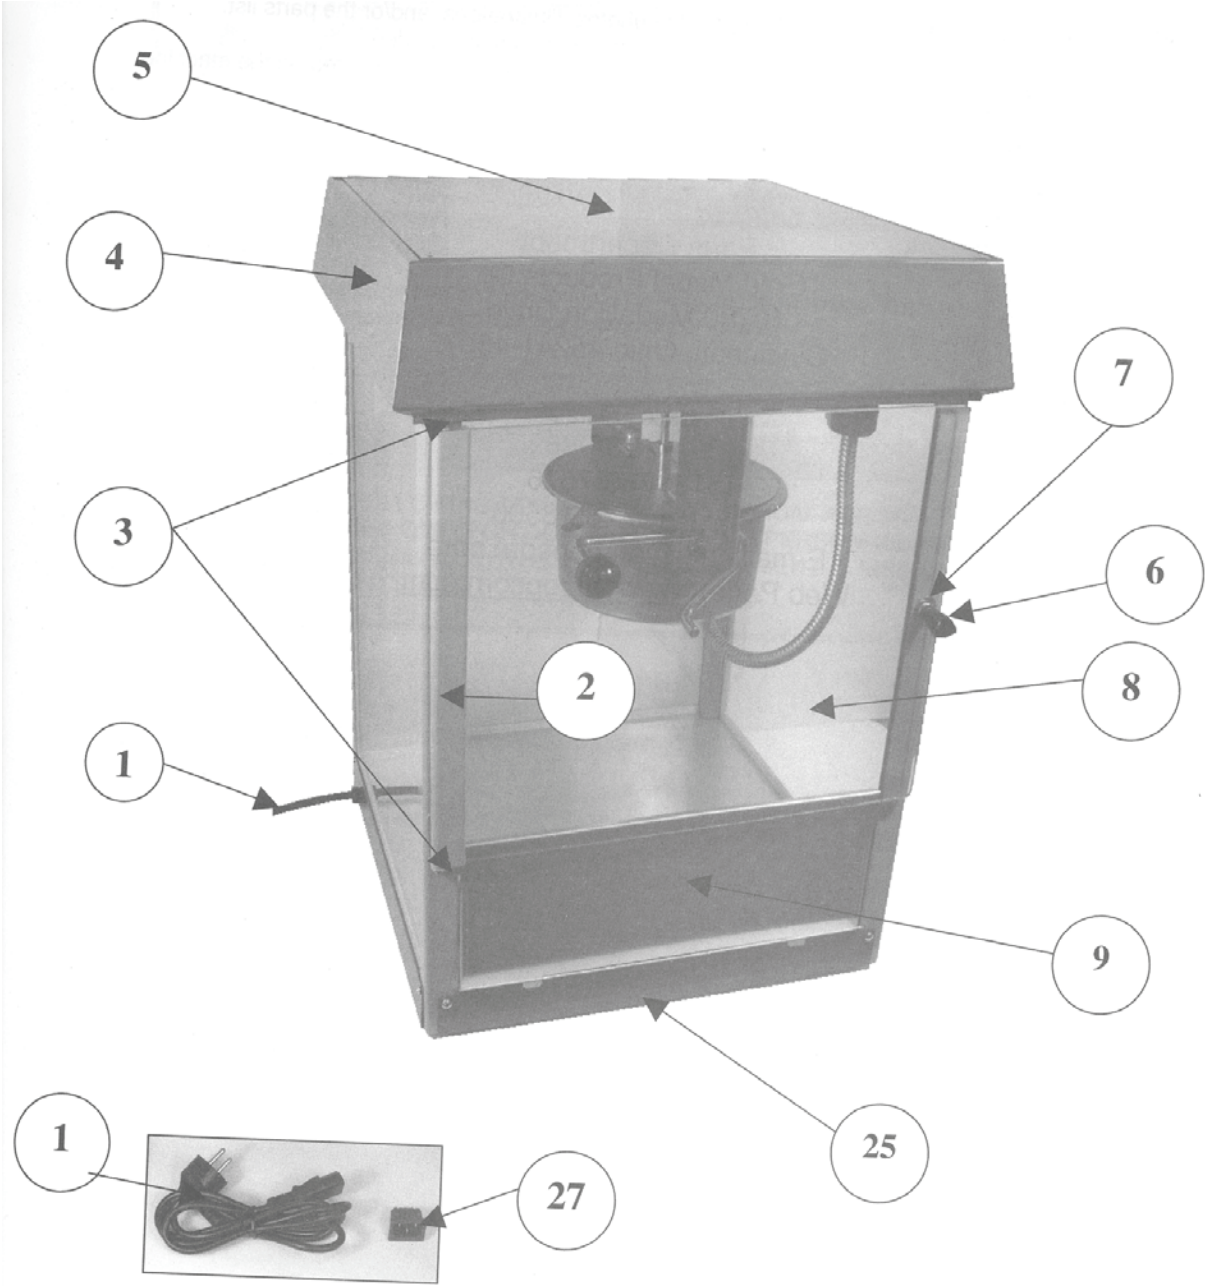

## Popcornmaschine

**Art.-Nr. 05-51534**

[www.neumaerker.de](http://www.neumaerker.de)

Ersatzteile Gehäuse

Ersatzteile im Dach

**Ersatzteile im Gehäuse**

**Ersatzteile im Gehäuse-Boden**

**Ersatzteile Gehäuse komplett**

Item No.	Part No.	Description
1	42372	Lead-in cord w/IEC
2	55060	Hinge Door Pivot Bracket
3	55061	Door Pivot Hinge Bracket
4	55089	Top Dome Assembly
5	55101	Dome Cover
6	47120	Knob
7	55104	Latch Catch
8	55068	Door Glass
9	55065	Drop Panel
10	47047	Lamp Holder
11	49045EX	Gear Motor - Export
12	55064	Motor Plate
13	49330	Kettle Receptacle
14	55066	Light Cone
15	55070	Front Hanger Arm
16	55071	Rear Hanger Arm
17	47060	Spur Gear
18	13122	240V / 40W Coated Bulb
19	42532	Lighted Rocker Switch
20	55076	Switch Mount Box
21	55098	Motor Mount Block
22	50022	Glass
23	55069	Corn Pan
24	55077	Wire Route Cover
25	55063	Base Plate
26	40557EX	230V / 20W Foil Heater (Not Shown)
27	42373	IEC Snap-in Receptacle

## Ersatzteile Kessel

Item No.	Part No.	Description
1	76089	Kettle Thermostat (450 Degree)
2	76702	Hi-Limit Thermostat (525 Degree)
3	54027EX	Kettle / Heat Element Assembly - Export
4	54003	Kettle Gasket
5	54004	Kettle Shell
6	47110	Dump Handle Knob
7	49314	Dump Handle
8	47106	Needle Bearing
9	49701	Retaining Ring
10	47060	Spur Gear
11	54007	Agitator Shaft
12	46649	Set Collars (2)
13	54006	Crossbar
14	49013	Agitator Weight
15	54030	Stir Rod
16	55073	Rear Lid
17	55074	Front Lid
18	49362	Spacer, Dump Handle
19	54028	Kettle Cord Complete (Individual Parts Below)
	49086	Kettle Lead Wire (Red)
	49087	Kettle Lead Wire (White)
	49159	Kettle Lead Wire (Green)
	49329	15 Amp Kettle Plug
	46241	90 Degree Connector
	77079-16	Conduit
	77080NM	Conduit Bushings (2)