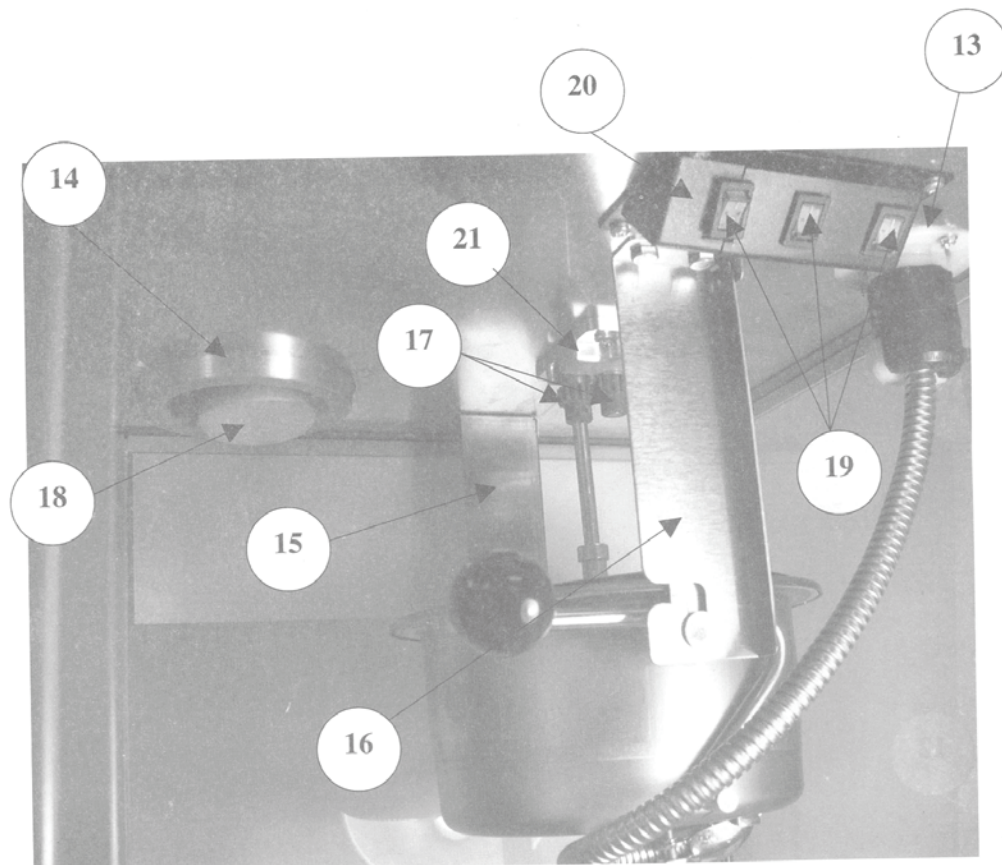

## Popcornmaschine

**Art.-Nr. 05-51534**

[www.neumaerker.de](http://www.neumaerker.de)

Ersatzteile Gehäuse

Ersatzteile im Dach

**Ersatzteile im Gehäuse**

**Ersatzteile im Gehäuse-Boden**

**Ersatzteile Gehäuse komplett**

Item No.	Part No.	Description
1	42372	Lead-in cord w/IEC
2	55060	Hinge Door Pivot Bracket
3	55061	Door Pivot Hinge Bracket
4	55089	Top Dome Assembly
5	55101	Dome Cover
6	47120	Knob
7	55104	Latch Catch
8	55068	Door Glass
9	55065	Drop Panel
10	47047	Lamp Holder
11	49045EX	Gear Motor - Export
12	55064	Motor Plate
13	49330	Kettle Receptacle
14	55066	Light Cone
15	55070	Front Hanger Arm
16	55071	Rear Hanger Arm
17	47060	Spur Gear
18	13122	240V / 40W Coated Bulb
19	42532	Lighted Rocker Switch
20	55076	Switch Mount Box
21	55098	Motor Mount Block
22	50022	Glass
23	55069	Corn Pan
24	55077	Wire Route Cover
25	55063	Base Plate
26	40557EX	230V / 20W Foil Heater (Not Shown)
27	42373	IEC Snap-in Receptacle

## Ersatzteile Kessel

Item No.	Part No.	Description
1	76089	Kettle Thermostat (450 Degree)
2	76702	Hi-Limit Thermostat (525 Degree)
3	54027EX	Kettle / Heat Element Assembly - Export
4	54003	Kettle Gasket
5	54004	Kettle Shell
6	47110	Dump Handle Knob
7	49314	Dump Handle
8	47106	Needle Bearing
9	49701	Retaining Ring
10	47060	Spur Gear
11	54007	Agitator Shaft
12	46649	Set Collars (2)
13	54006	Crossbar
14	49013	Agitator Weight
15	54030	Stir Rod
16	55073	Rear Lid
17	55074	Front Lid
18	49362	Spacer, Dump Handle
19	54028	Kettle Cord Complete (Individual Parts Below)
	49086	Kettle Lead Wire (Red)
	49087	Kettle Lead Wire (White)
	49159	Kettle Lead Wire (Green)
	49329	15 Amp Kettle Plug
	46241	90 Degree Connector
	77079-16	Conduit
	77080NM	Conduit Bushings (2)