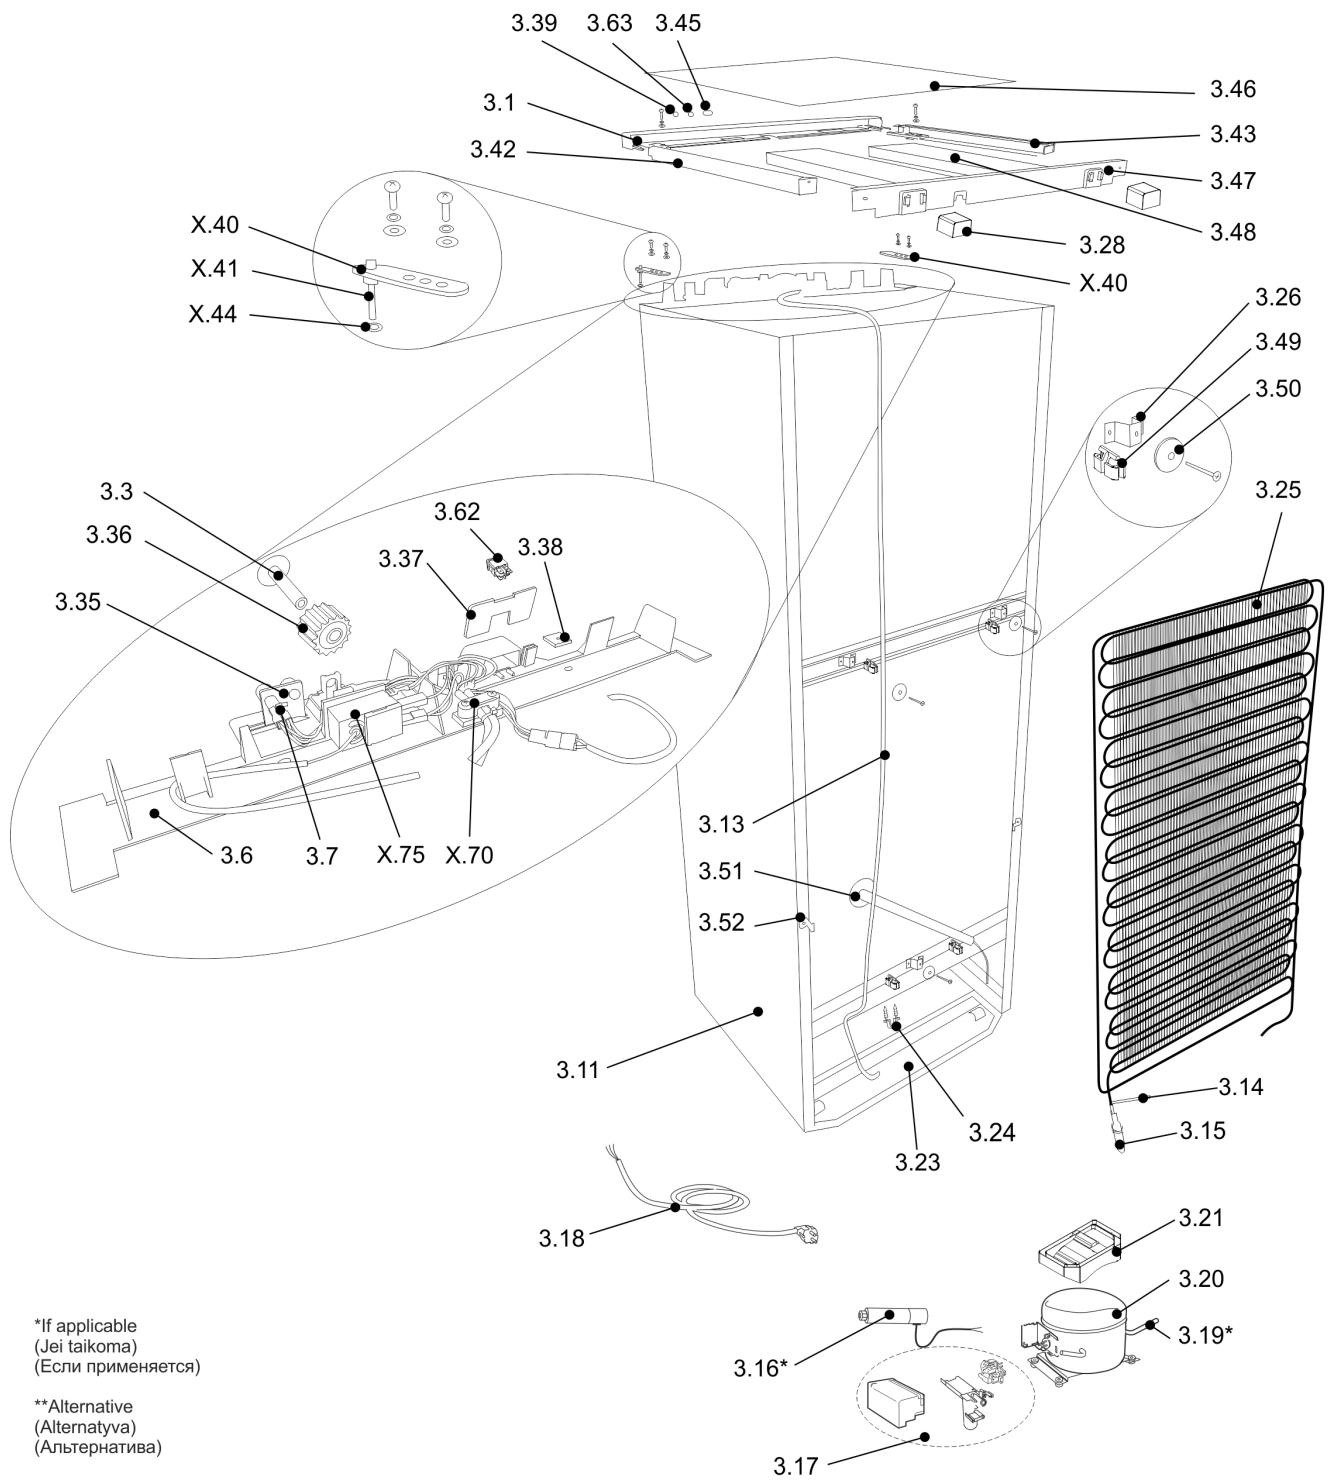

*If applicable
(Jei taikoma)
(Если применяется)

**Alternative
(Alternatyva)
(Альтернатива)

***Amount varies
(Ivairus kiekis)
(разное количество)

CD35DM-S300CD21XXXXXXOL4B

Item mark	Product code	Title
X.40	M120204-00-1IY1	KONSOLE
X.41	M206077-00	Achse
X.44	D710019-O	SCHEIBE
X.45	M155100-00	Zwischenlage
X.70	D140117-O1	BÜGEL
X.75	V420126-00	THERMOREGLER
X.111	D212246-O1	Buchse
1.1	V054081-00-O1	Regal
1.23	V430165-02-O1	Verdampfer
1.32	D315143-00-O1	Lüfterabdeckung
1.34	KEQLK452400A3	Ventilator
1.35	D404026-00	Plophone
1.36	S571057	LED-Mouting-Platte
1.42	V120090-01-O1	KONSOLE
1.46	D155194-00-O	Zwischenlage
1.47	V120082-00-IO1	Konsole
1.49	V043041-00-J1	Stütze
1.50	M150424-00-1IO1	Deckel
1.52	M120287-00-1IO1	Konsole
1.68	D194073-O	Befestigungsstift
1.69	D212126	BUCHSE
1.71	D327009	Vorhang
1.72	M150402-00-O1	PLATTE
1.94	V054083-00-O1	Querplatte
1.95	D315144-00	Deckel
2.15	D-V320178-01	PANEEL
3.1	D060168OOL01	PANEEL
3.3	D253099OSN141	REGLER
3.6	D060173-00-O	MONTAGEPANELL
3.7	S571048	Signallampe
3.11	V355302-01-00	SCHRANK