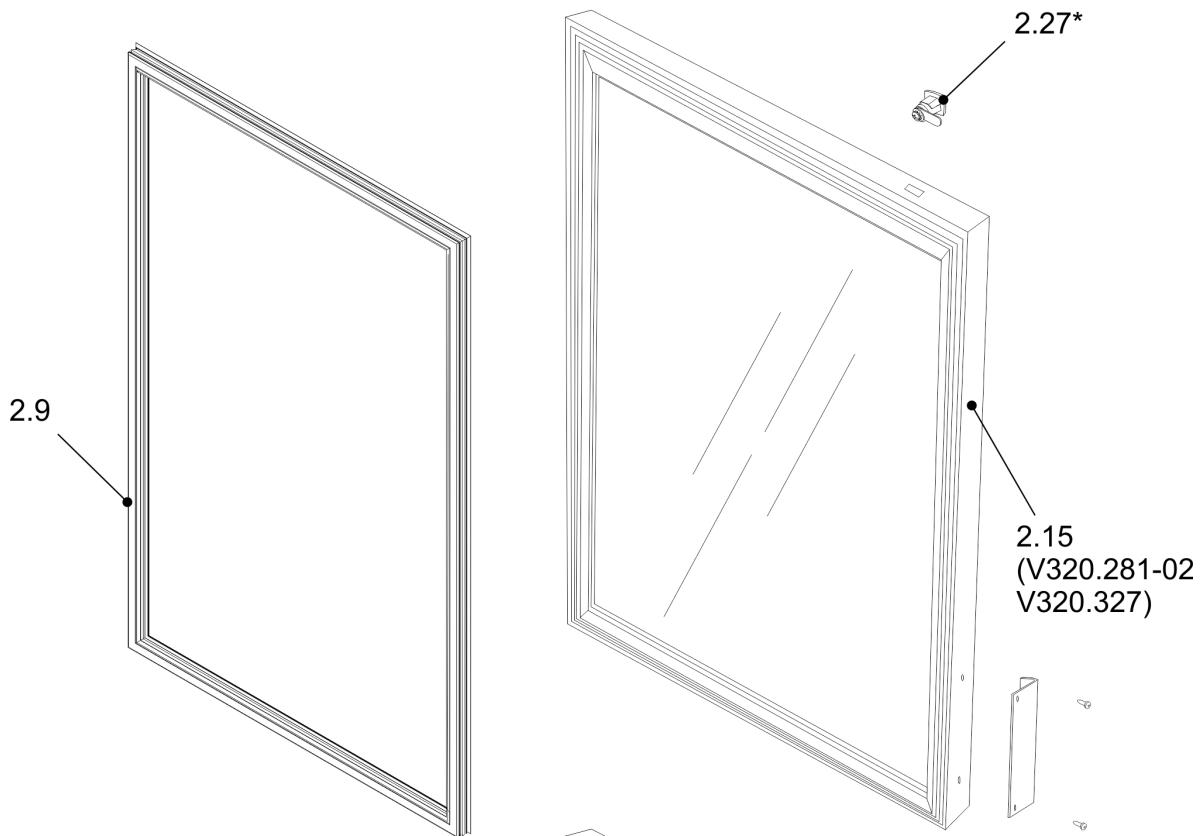

*If applicable
(Jei taikoma)
(Если применяется)

**Alternative
(Alternatyva)
(Альтернатива)

***Amount varies
(Ivairus kiekis)
(разное количество)