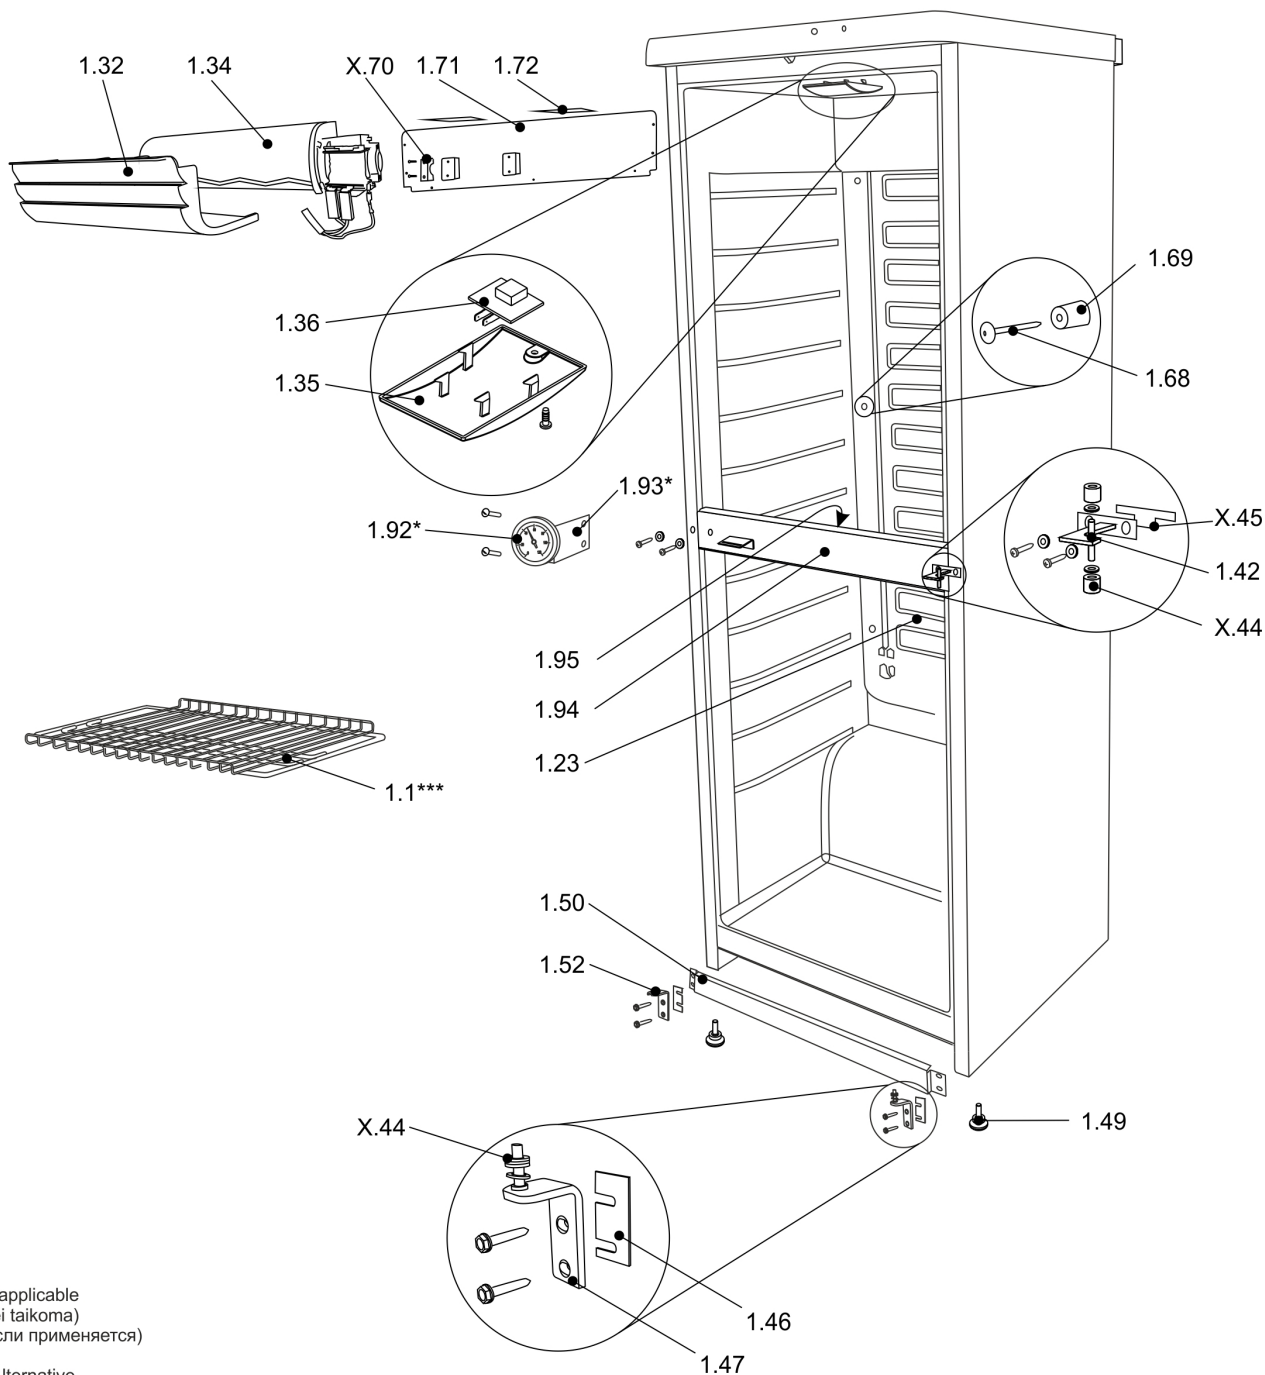

Ersatzteilliste-Explosionszeichnung

COOL-LINE-Kühlschrank CD 350-2 LED

[Art. 4703502106]

CD35DM-S300CD21XXXXXXOL4B

*If applicable
(Jei taikoma)
(Если применяется)

**Alternative
(Alternatyva)
(Альтернатива)

Item mark	Product code	Title
3.13	V519150-08	ELEKTRODRAHT
3.14	M175136-01	TECHNOLOGISCHE RÖHRE
3.15	V433005	TROCKNENFILTER
3.17	KRHMK12AA(3)-C7	SCHUTZRELAIS, STARTING RELAY
3.18	V503063-04	NETZDRAHT
3.20	KKHMK12AA(3)-C7	KOMPRESSOR
3.21	D357281	WANNE
3.23	V043056-00	STÜTZE
3.24	D145028-00	KLEMME
3.25	S220027-00	VERFLÜSSIGER
3.26	M120077-00	KONSOLE
3.28	D270080-O	STÜTZE
3.35	D100130	HALTER
3.36	D224008-O	RADCHEN
3.37	D100140-O	HALTER
3.38	M150427-00-Y1	PLATTE
3.39	D315117-04-O	DECKEL
3.42	D161016-01-O	WINKEL
3.43	D161016-00-O	WINKEL
3.45	D315133	DECKEL
3.46	D315138-O	DECKEL
3.47	D151113-O	PLATTE
3.48	D156067-03	ZWISCHENLAGE
3.49	D132001	VERBINDUNGSSTÜCK
3.50	D710003	SCHEIBE
3.51	D322042-00	VERSCHLUSSKLAPPE
3.52	M140135-00-4	BÜGEL
3.62	S229037	SCHALTER
3.63	D315117-01	Deckel
3.64	40081050.0040	Mutter M6 DIN934