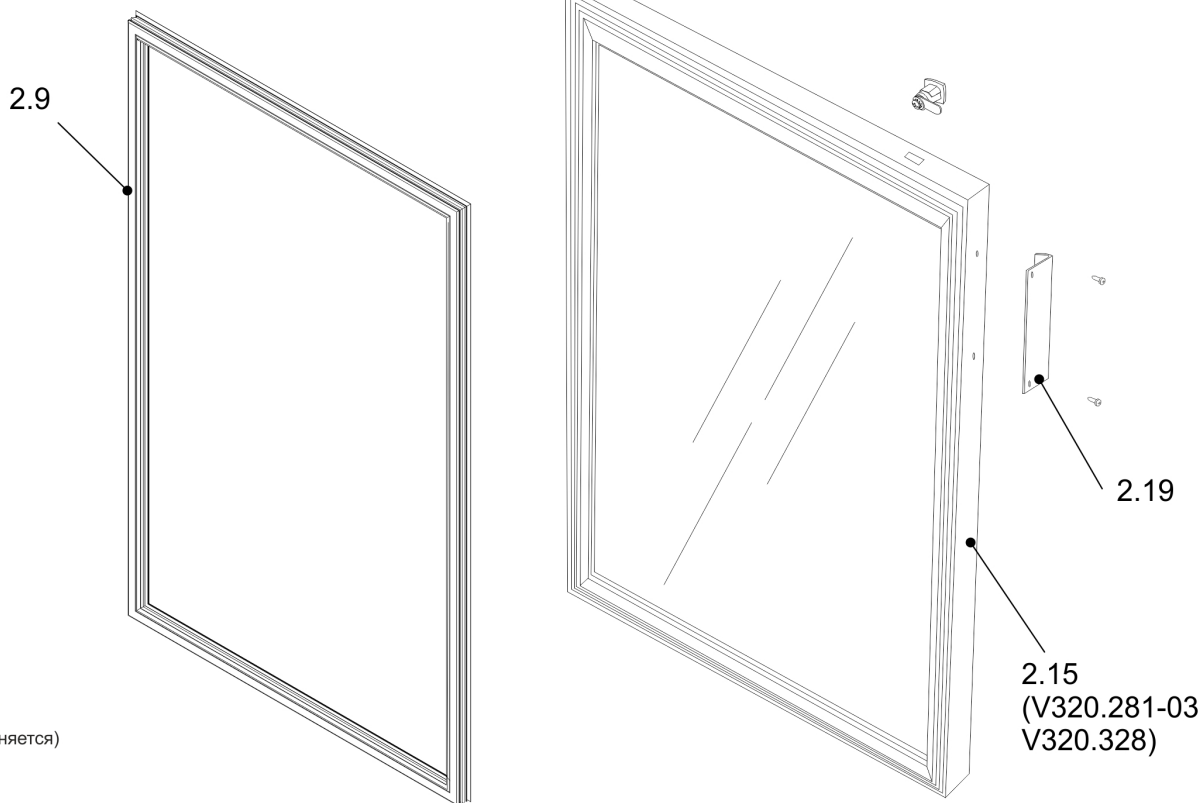

*If applicable
(Jei taikoma)
(Если применяется)

**Alternative
(Alternatyva)
(Альтернатива)

***Amount varies
(Ivairus kiekis)
(разное количество)