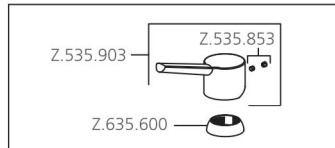

KWC-Nr. **10.211.063.000FL**
A 230
Oberfläche ganzchrom

KWC-Nr. **10.211.033.000FL**
A 220
Oberfläche ganzchrom

Küche Geräteabsperventil

Hebelmischer

- Position Geräteabsperventil vorgeben
- Schwenkauslauf 140°
– Neoperl® Cascade®
- KWC 3.5 Patrone mit Keramikscheibentechnik
– Auslaufmenge und Temperatur stufenlos einstellbar
- Flexible Anschlusschläuche 3/8"
- Befestigung mit Gewindestutzen M33 x 1.5
- Tischbohrung ø35 mm

Küche

Hebelmischer

- Auszugbrause mit KWC JETCLEAN
– bis 600 mm ausziehbar
– Rückstellautomatik
– Schlauchoberfläche passend zu Armatoeroberfläche
- Schlauchdurchführung, schwenkbar 130°
- KWC 3.5 Patrone mit Keramikscheibentechnik
– Auslaufmenge und Temperatur stufenlos einstellbar
- Flexible Anschlusschläuche 3/8"
- Befestigung mit Gewindestutzen M33 x 1.5
- Tischbohrung ø35 mm

Auslaufmenge 12 l/min (3 bar)
Armaturengeräuschgruppe I

Auslaufmenge Normalstrahl 12 l/min (3 bar)
Auslaufmenge Siebstrahl 11 l/min (3 bar)
Armaturengeräuschgruppe I