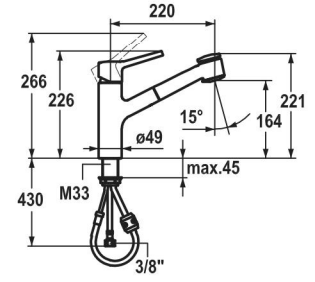

KWC-Nr. **10.211.063.000FL**
A 230
Oberfläche ganzchrom

KWC-Nr. **10.211.033.000FL**
A 220
Oberfläche ganzchrom

Küche Geräteabsperventil

Hebelmischer

- Position Geräteabsperventil vorgeben
- Schwenkauslauf 140°
– Neoperl® Cascade®
- KWC 3.5 Patrone mit Keramikscheibentechnik
– Auslaufmenge und Temperatur stufenlos einstellbar
- Flexible Anschlusschläuche 3/8"
- Befestigung mit Gewindestutzen M33 x 1.5
- Tischbohrung ø35 mm

Küche

Hebelmischer

- Auszugbrause mit KWC JETCLEAN
– bis 600 mm ausziehbar
– Rückstellautomatik
– Schlauchoberfläche passend zu Armatoeroberfläche
- Schlauchdurchführung, schwenkbar 130°
- KWC 3.5 Patrone mit Keramikscheibentechnik
– Auslaufmenge und Temperatur stufenlos einstellbar
- Flexible Anschlusschläuche 3/8"
- Befestigung mit Gewindestutzen M33 x 1.5
- Tischbohrung ø35 mm