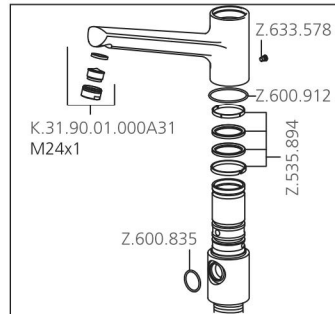

KWC-Nr. **10.211.063.000FL**
A 230
Oberfläche ganzchrom

KWC-Nr. **10.211.033.000FL**
A 220
Oberfläche ganzchrom

Küche Geräteabsperventil

Hebelmischer

- Position Geräteabsperventil vorgeben
- Schwenkauslauf 140°
– Neoperl® Cascade®
- KWC 3.5 Patrone mit Keramikscheibentechnik
– Auslaufmenge und Temperatur stufenlos einstellbar
- Flexible Anschlusschläuche 3/8"
- Befestigung mit Gewindestutzen M33 x 1.5
- Tischbohrung ø35 mm

Küche

Hebelmischer

- Auszugbrause mit KWC JETCLEAN
– bis 600 mm ausziehbar
– Rückstellautomatik
– Schlauchoberfläche passend zu Armatoeroberfläche
- Schlauchdurchführung, schwenkbar 130°
- KWC 3.5 Patrone mit Keramikscheibentechnik
– Auslaufmenge und Temperatur stufenlos einstellbar
- Flexible Anschlusschläuche 3/8"
- Befestigung mit Gewindestutzen M33 x 1.5
- Tischbohrung ø35 mm

Auslaufmenge 12 l/min (3 bar)
Armaturengeräuschgruppe I

Auslaufmenge Normalstrahl 12 l/min (3 bar)
Auslaufmenge Siebstrahl 11 l/min (3 bar)
Armaturengeräuschgruppe I