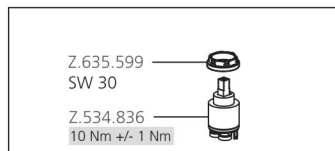

Küche

Hebelmischer

- Auszugbrause mit KWC JETCLEAN
  – bis 600 mm ausziehbar
  – Rückstellautomatik
  – Schlauchoberfläche passend zu Armatoeroberfläche
- Schlauchdurchführung, schwenkbar 130°
- KWC 3.5 Patrone mit Keramikscheibentechnik
  – Auslaufmenge und Temperatur stufenlos einstellbar
- Flexible Anschlusschläuche 3/8"
- Befestigung mit Gewindestutzen M33 x 1.5
- Tischbohrung ø35 mm

Auslaufmenge 12 l/min (3 bar)
Armaturengeräuschgruppe I