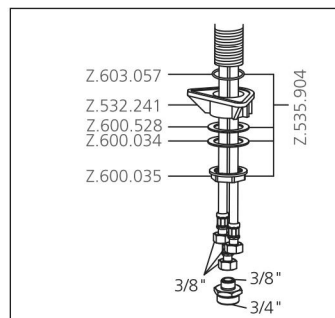

Küche

Hebelmischer

- Auszugbrause mit KWC JETCLEAN
  – bis 600 mm ausziehbar
  – Rückstellautomatik
  – Schlauchoberfläche passend zu Armatoeroberfläche
- Schlauchdurchführung, schwenkbar 130°
- KWC 3.5 Patrone mit Keramikscheibentechnik
  – Auslaufmenge und Temperatur stufenlos einstellbar
- Flexible Anschlusschläuche 3/8"
- Befestigung mit Gewindestutzen M33 x 1.5
- Tischbohrung ø35 mm

Auslaufmenge 12 l/min (3 bar)
Armaturengeräuschgruppe I