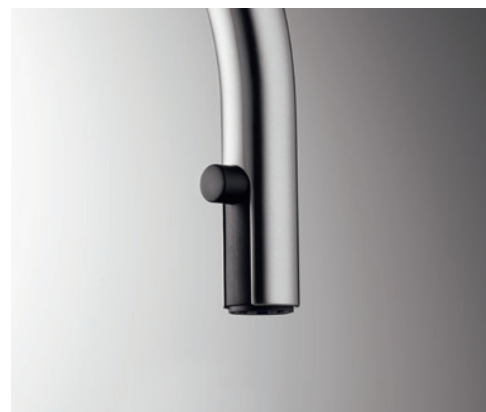

High und tech

Mit dem innovativen KWC highflex™-Federschlauch von KWC SIN öffnen Sie der Zukunft Ihre Küchentür. Der geschwungene Schlauch lässt sich in alle Richtungen führen, kehrt automatisch in seine Urposition zurück und bewahrt auch im Ruhezustand Contenance. Positionieren Sie den Federschlauch im Brausehalter mit Positionierungshilfe, nutzen Sie einen stabilen, 360° drehbaren Schwenkauslauf.

So elegant wie talentiert

Frei und dabei

Diese ausziehbare Umstellbrause hat den Dreh für mehr Effizienz in Ihrer Küche ganz wörtlich raus. Sie ist mit der jetclean-Technologie ausgestattet, enthält ein Neoperl® Caché® mit Rückstellautomatik und lässt sich um 360° drehen sowie 50 cm ausziehen.

Verdeckt und diskret

Dieser verdeckte Auszugauslauf teilt das Geheimnis seines Talents nur mit Ihnen. Der Auszug mit flexiblem Schlauch ist schön zurückhaltend im Auslauf integriert.

Hebelmischer

- Effizienzklasse A
- KWC highflex™ patentierte Federschlauchtechnologie
- Positionierung des Hebels rechts oder links möglich
- Umstellbrause 360° drehbar
- KWC jetclean Technik
- Rückstellautomatik
- Schwenkauslauf 360°

10.261.432.000FL chromeline A 200

Auslaufmenge Normalstrahl
8 l/min (3 bar)
Auslaufmenge Siebstrahl
6 l/min (3 bar)

Hebelmischer

- Effizienzklasse A
- Positionierung des Hebels rechts oder links möglich
- Ausziehbare Umstellbrause 360° drehbar
- KWC jetclean Technik
- Rückstellautomatik
- bis 500 mm ausziehbar
- Schlauchoberfläche passend zu Armatoberfläche
- Schlauchdurchführung, schwenkbar 360°