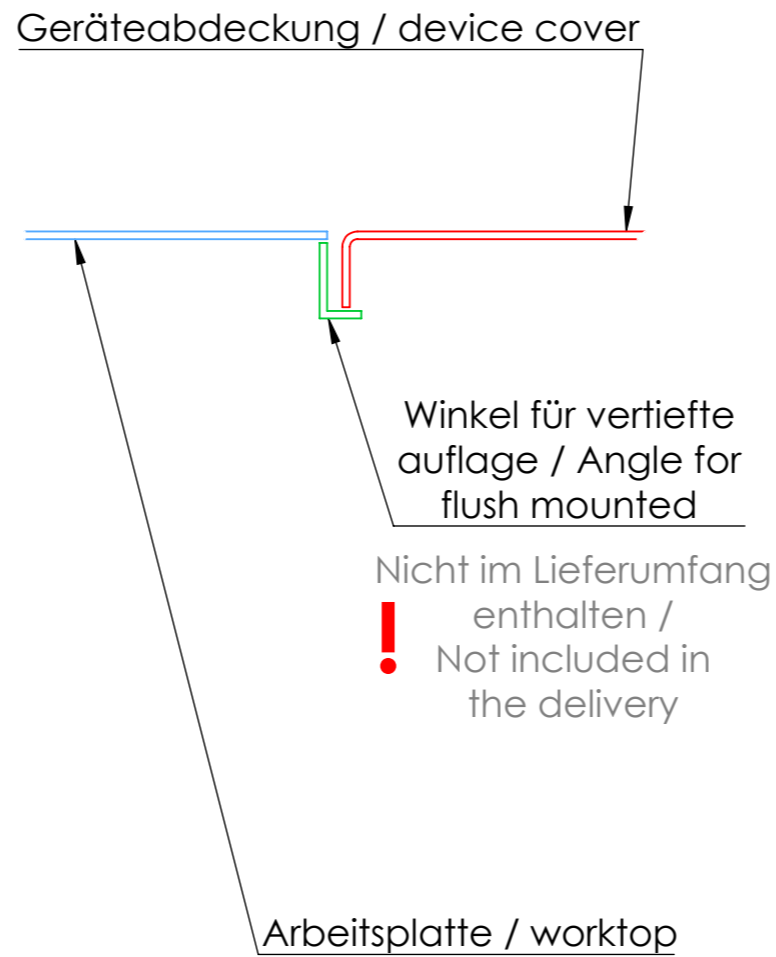

A **AUFGELEGT**
LAY ON

B **FLÄCHENBÜNDIG**
FLUSH

C **EINGESCHWEISST**
WELDED

Gas-Herd mit 2 Kochstellen hintereinander - 70 und 80 / Gas range with 2 burners, back and front - 70 and 80 :

BEG2S70
BEG2P70
BEG2P70BB