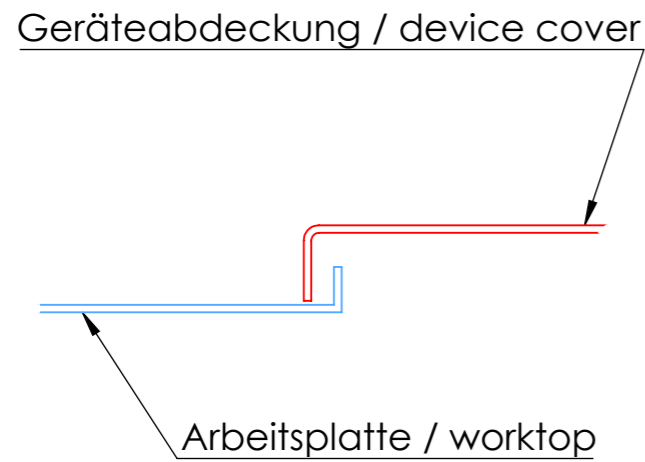

A **AUFGELEGT**
LAY ON

B **FLÄCHENBÜNDIG**
FLUSH

C **EINGESCHWEISST**
WELDED

Gas-Herd mit 2 Kochstellen hintereinander - 70 und 80 / Gas range with 2 burners, back and front - 70 and 80 :

BEG2S70
BEG2P70
BEG2P70BB