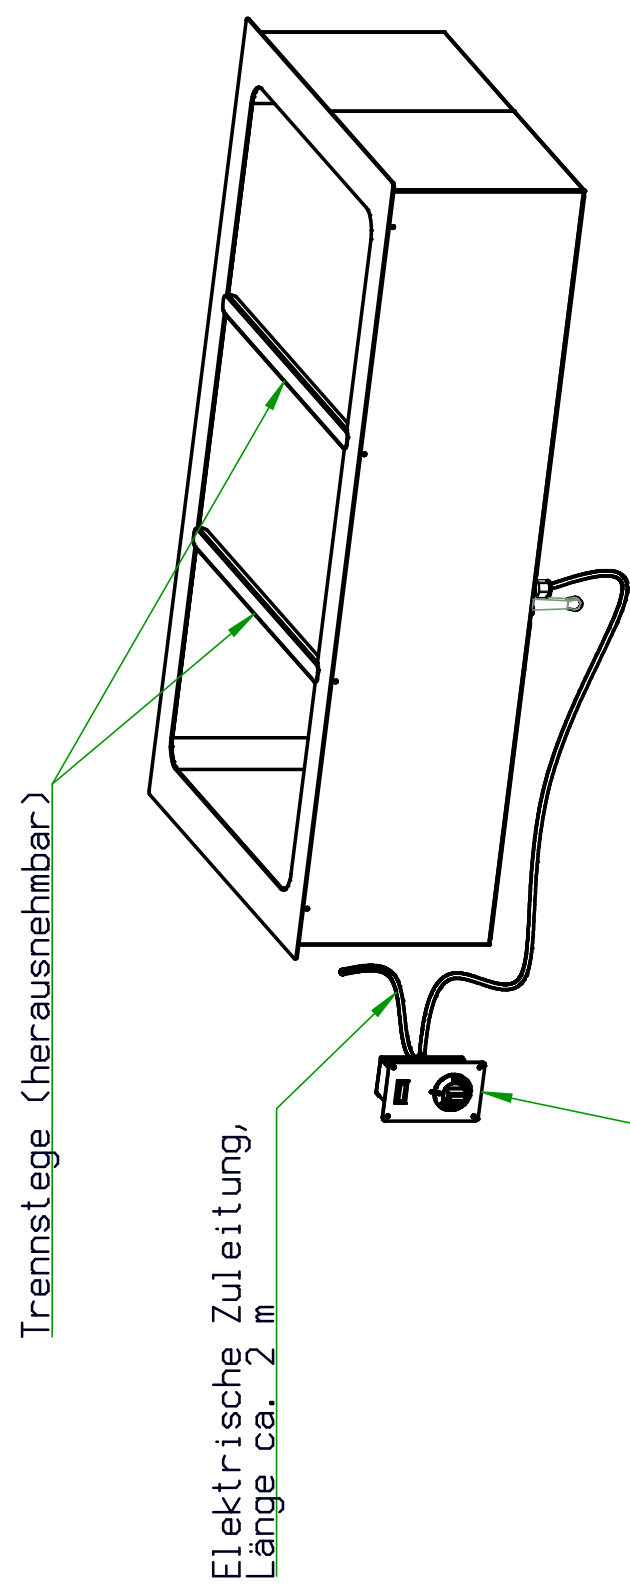

lose anhängendes Bediengehäuse
mit Regelt thermostat und Kontrollleuchte
(Länge Verbindungsleitung ca. 1,2 m)
Einbautiefe: ca. 110mm

Hinweis:

- Elektrischer Anschluss: 230 V AC / 3,0 kW
- Wanne für drei GN-Einsätze 1/1-200
- Ausschnittmaß für Bain-Marie: 1085 x 605 mm
- Ausschnittmaß für Thermostatgehäuse: 55 x 120 mm

Format:		Maßstab:	Werkstoff:	Blechdicke:
Name		1:10		0,000 mm
Erstellt	Datum	Teilebenennung: Einbau-Bain-Marie 3213		
Abete	03.02.2016	Teilebenennung2:		
Abete	10.11.2016	L-B-H: 1110,0 - 630,00 - 280,00		
Abete	10.11.2016	L-B-H: 1110,0 - 630,00 - 280,00		
Norm		L-B-H: 1110,0 - 630,00 - 280,00		
Scholl Apparatebau GmbH & Co. KG		Dokumentnummer: ZNR-00079513		
Zürcher Weg 4 - 56479 Bad Münstereifel		Teilenummer: GZ300		
Telefon ++49(0)261-9868-0		Blatt: 1		
Telefax ++49(0)261-9868-28		Ersatz für:		
b Produktisi. geändert	10.12.2016	b		
a Produkt überarbeitet	25.02.2016	c		
Index	Änderung	Original:		