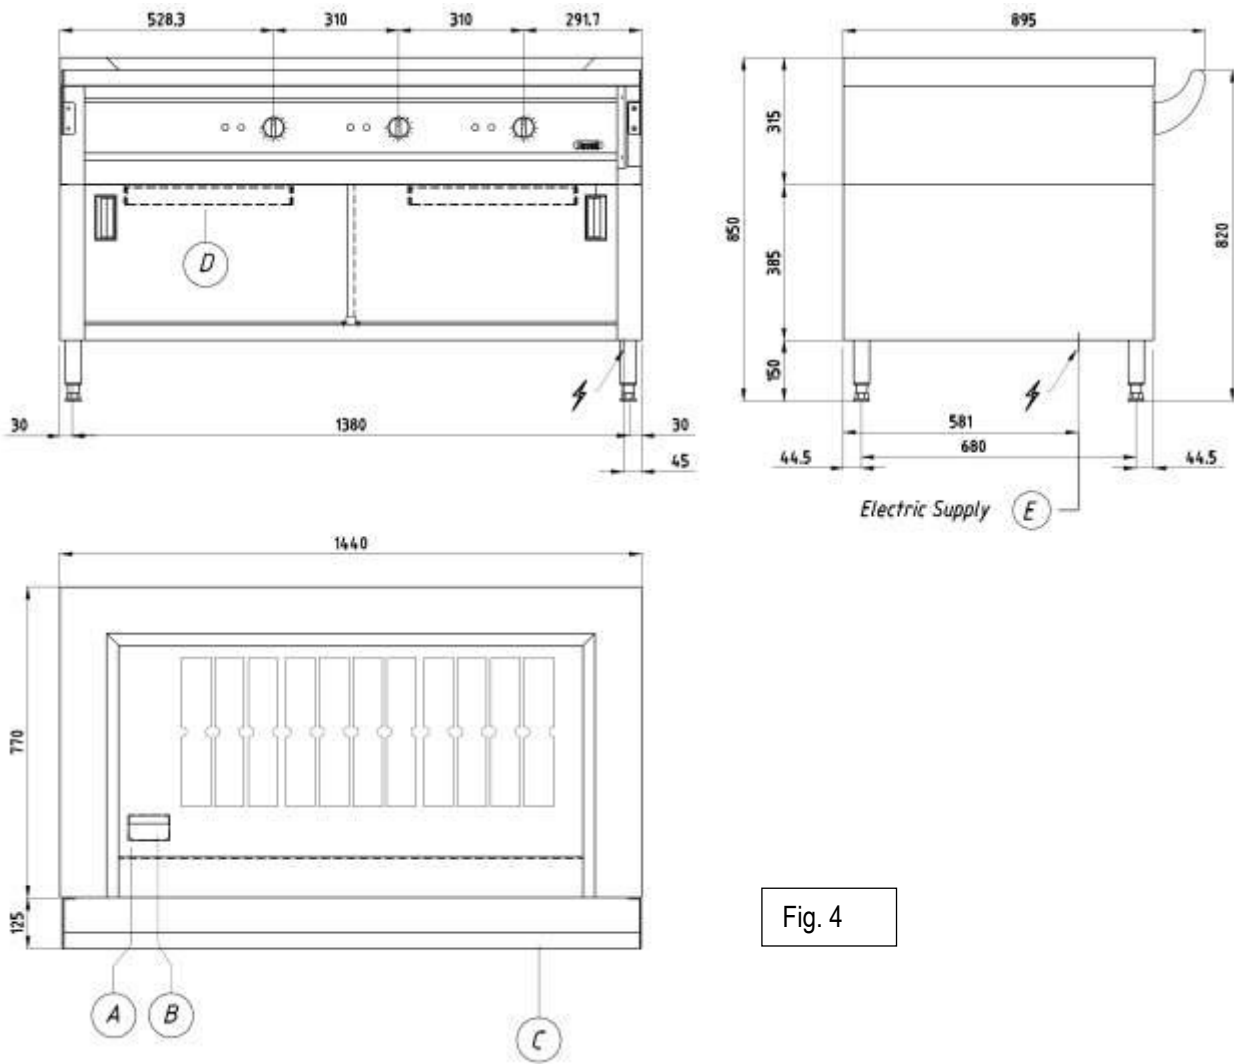

SCHNITTZEICHNUNG

KBS Gastrotechnik GmbH – Schoßbergstraße 26 – 65201 Wiesbaden

TP-15/E Portable (J)

Fig. 5

TP-15/E (J)

Fig. 4