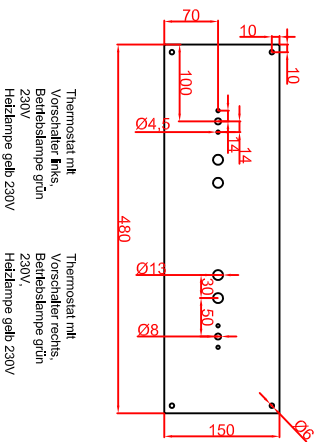

Ausschnitt bei Grill aufgelegt
 475mm x 575mm
 Ausschnitt bei Grill bündig eingebaut
 508mm x 608mm

Schalterblende (optional lieferbar)

Thermostat mit
 Vorwärmflacke
 Betriebslampe grün
 230V
 Heizlampe gelb 230V

Bearbeiter	Datum	Name
Kreuzfeld	04.03.2018	Herrl
Kreuzfeld	04.03.2018	Denz
Kreuzfeld		
Kreuzfeld		

Maststab: 1:10
 Zeichnungsnummer: 72/101
**BGE50,
 BGE50Speed
 Einbaubrätplatte**

Blatt 1 von 1