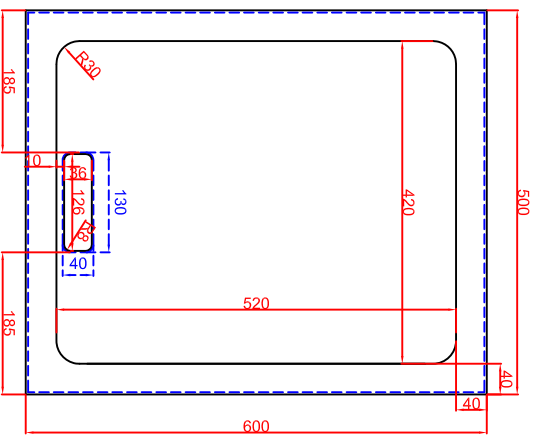

Ausschnitt bei Grill aufgelegt
 475mm x 575mm
 Ausschnitt bei Grill bündig eingebaut
 508mm x 608mm

Schalterblende (optional lieferbar)

Thermostat mit
 Vorwärmflacke
 Betriebslampe grün
 230V
 Heizlampe gelb 230V

Bearbeiter	Datum	Name
Kreuzfeld	04.03.2018	Herrl
Kreuzfeld	04.03.2018	Denz
Kreuzfeld		
Kreuzfeld		

Maststab: 1:10
 Zeichnungsnummer: 72/101
**BGE50,
 BGE50Speed
 Einbaubrätplatte**

Blatt 1 von 1