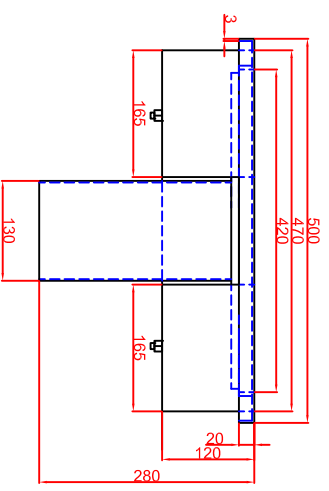

Berner-Kochsysteme GmbH & Co.KG
Sudetenstrasse 5
D-87471 Durach
Tel.: +49(0)831/697247-0
Fax.: +49(0)831/697247-15
bernert@induktion.de
www.induktion.de

Bearbeiter	Datum	Name
Kreuzfeld	04.03.2018	Herrl
Kreuzfeld	04.03.2018	Denz
Kreuzfeld		
Kreuzfeld		

Maststab: 1:10
Zeichnungsnummer: 72/101
**BGE50,
BGE50Speed
Einbaubrätplatte**

Blatt 1 von 1