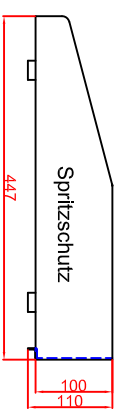

Seitenansicht