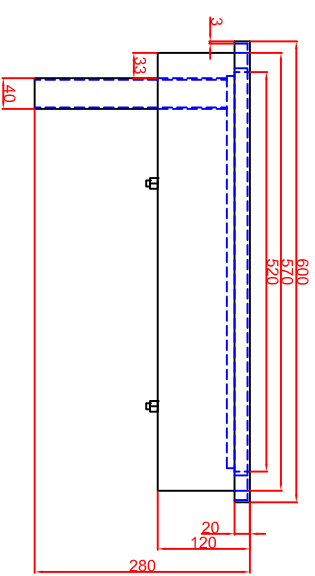

Frontansicht