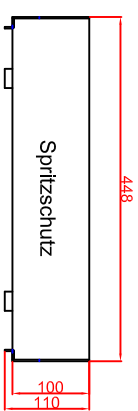

Frontansicht