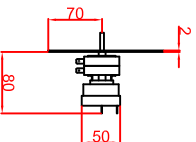

Einbaufleite
Thermostat
85mm