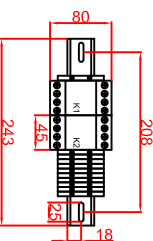

Platz für Schaltung in
Unterbau vorsehen